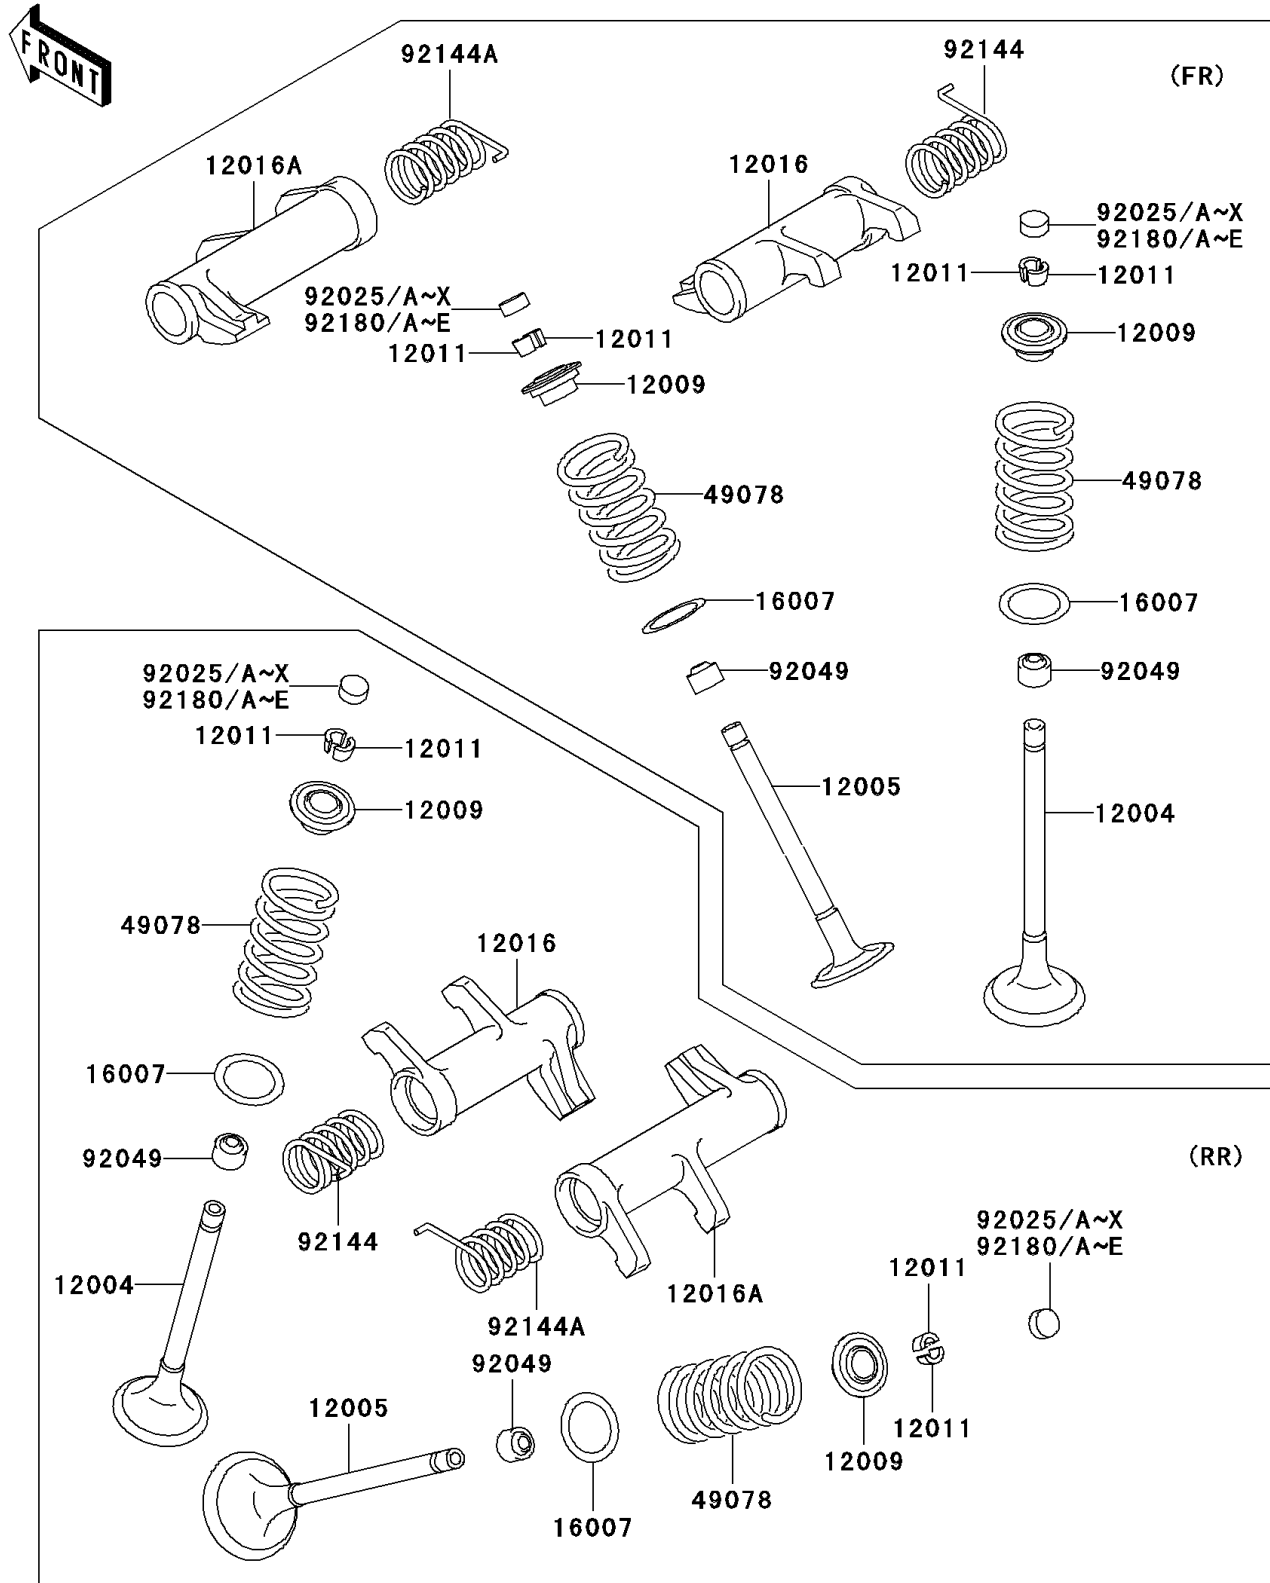

2002 Vulcan 800 Drifter

PARTS DIAGRAM

Valve(s)

E1210

2002 Vulcan 800 Drifter

PARTS LIST

Valve(s)

ITEM NAME	PART NUMBER	QUANTITY
-----------	-------------	----------
