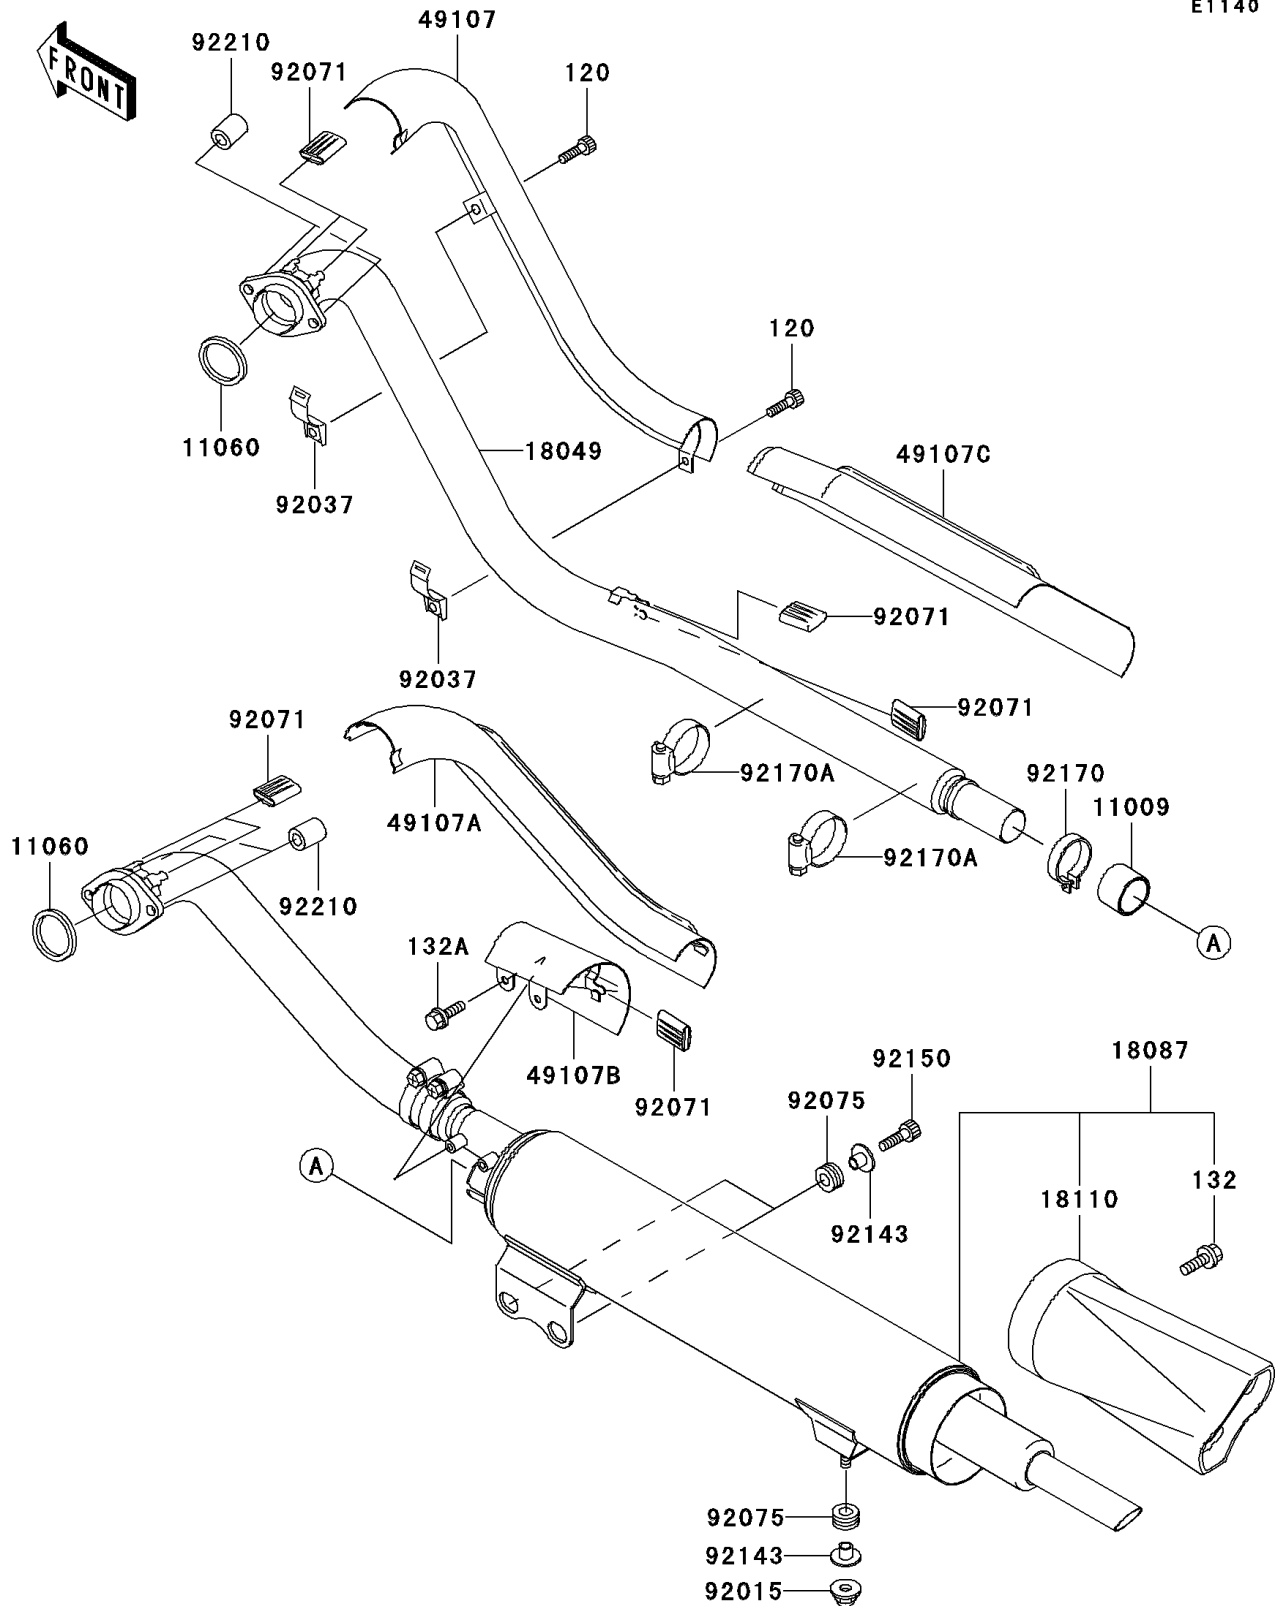

2003 Vulcan 800 Drifter

PARTS DIAGRAM

Muffler(s)

E1140

2003 Vulcan 800 Drifter

PARTS LIST

Muffler(s)

ITEM NAME

PART NUMBER

QUANTITY
