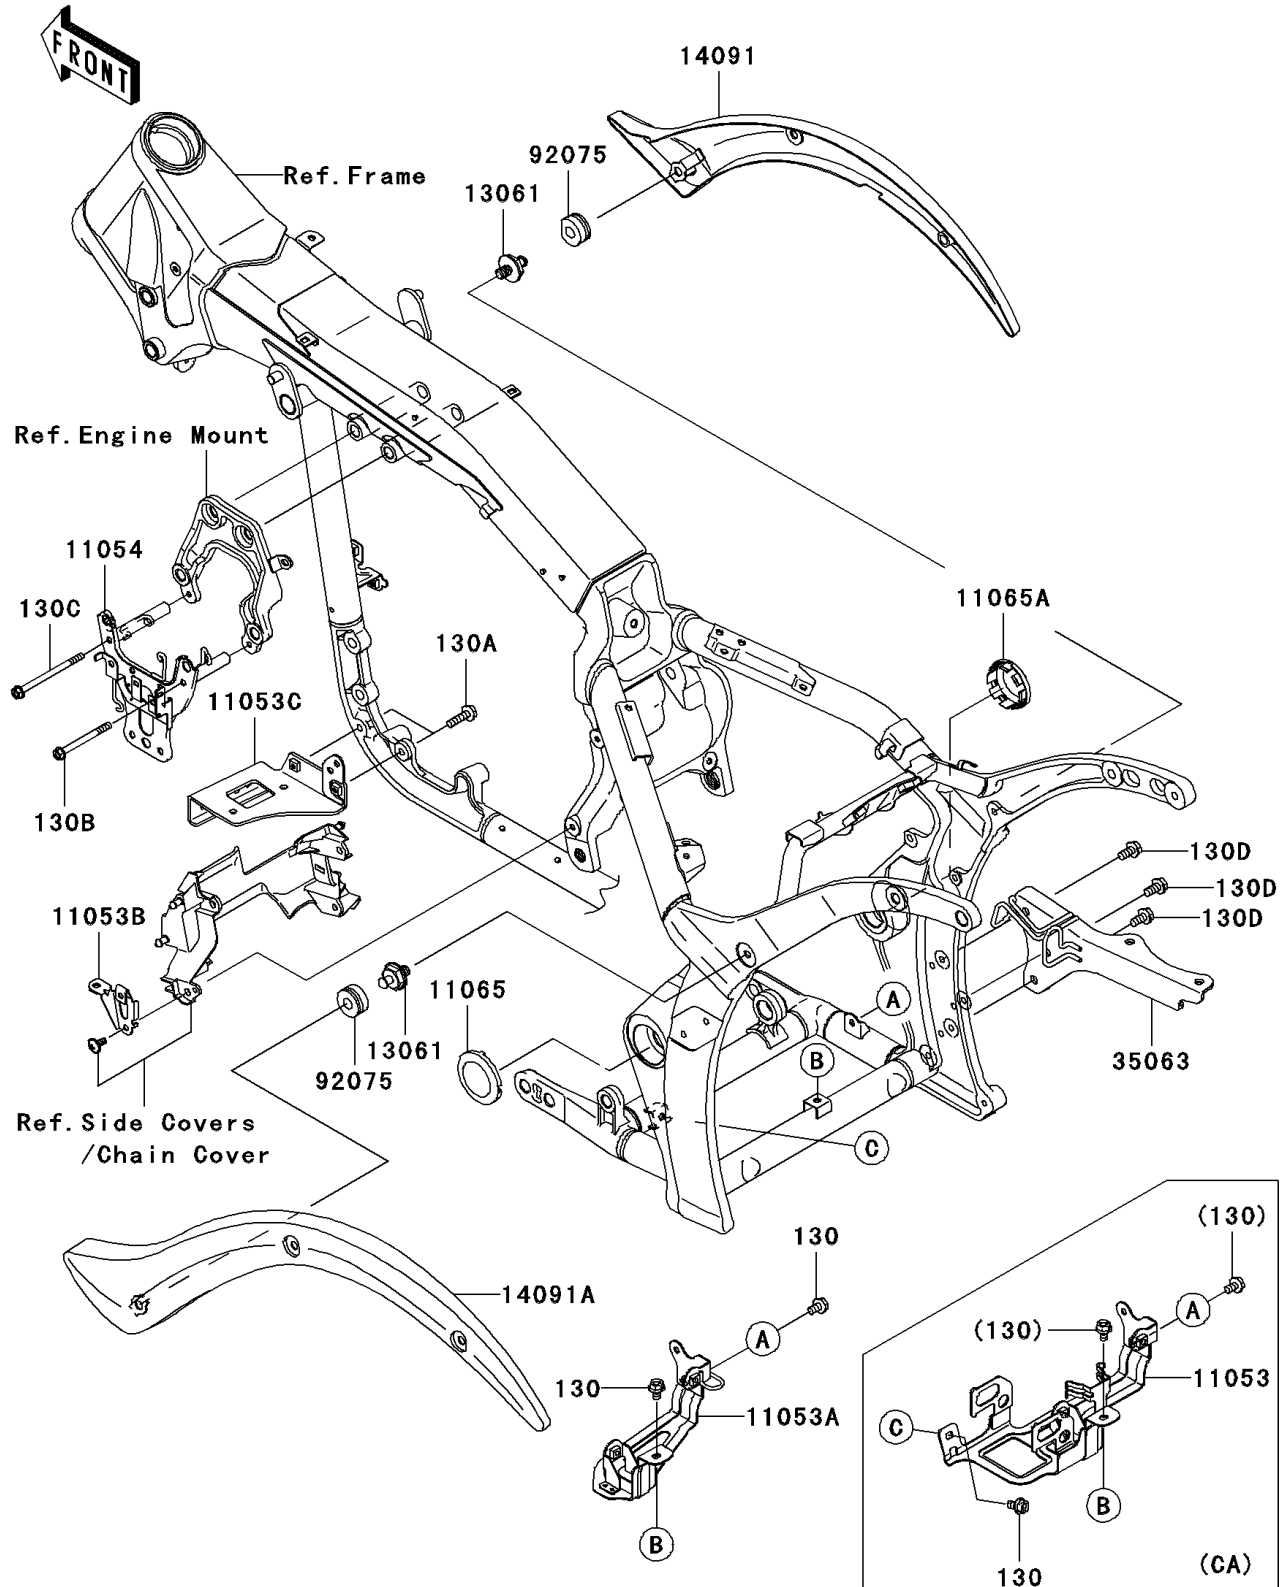

## PARTS DIAGRAM

# 2009 Vulcan® 2000 Classic LT

## PARTS LIST

### Frame Fittings

ITEM NAME	PART NUMBER	QUANTITY
-----------	-------------	----------

---