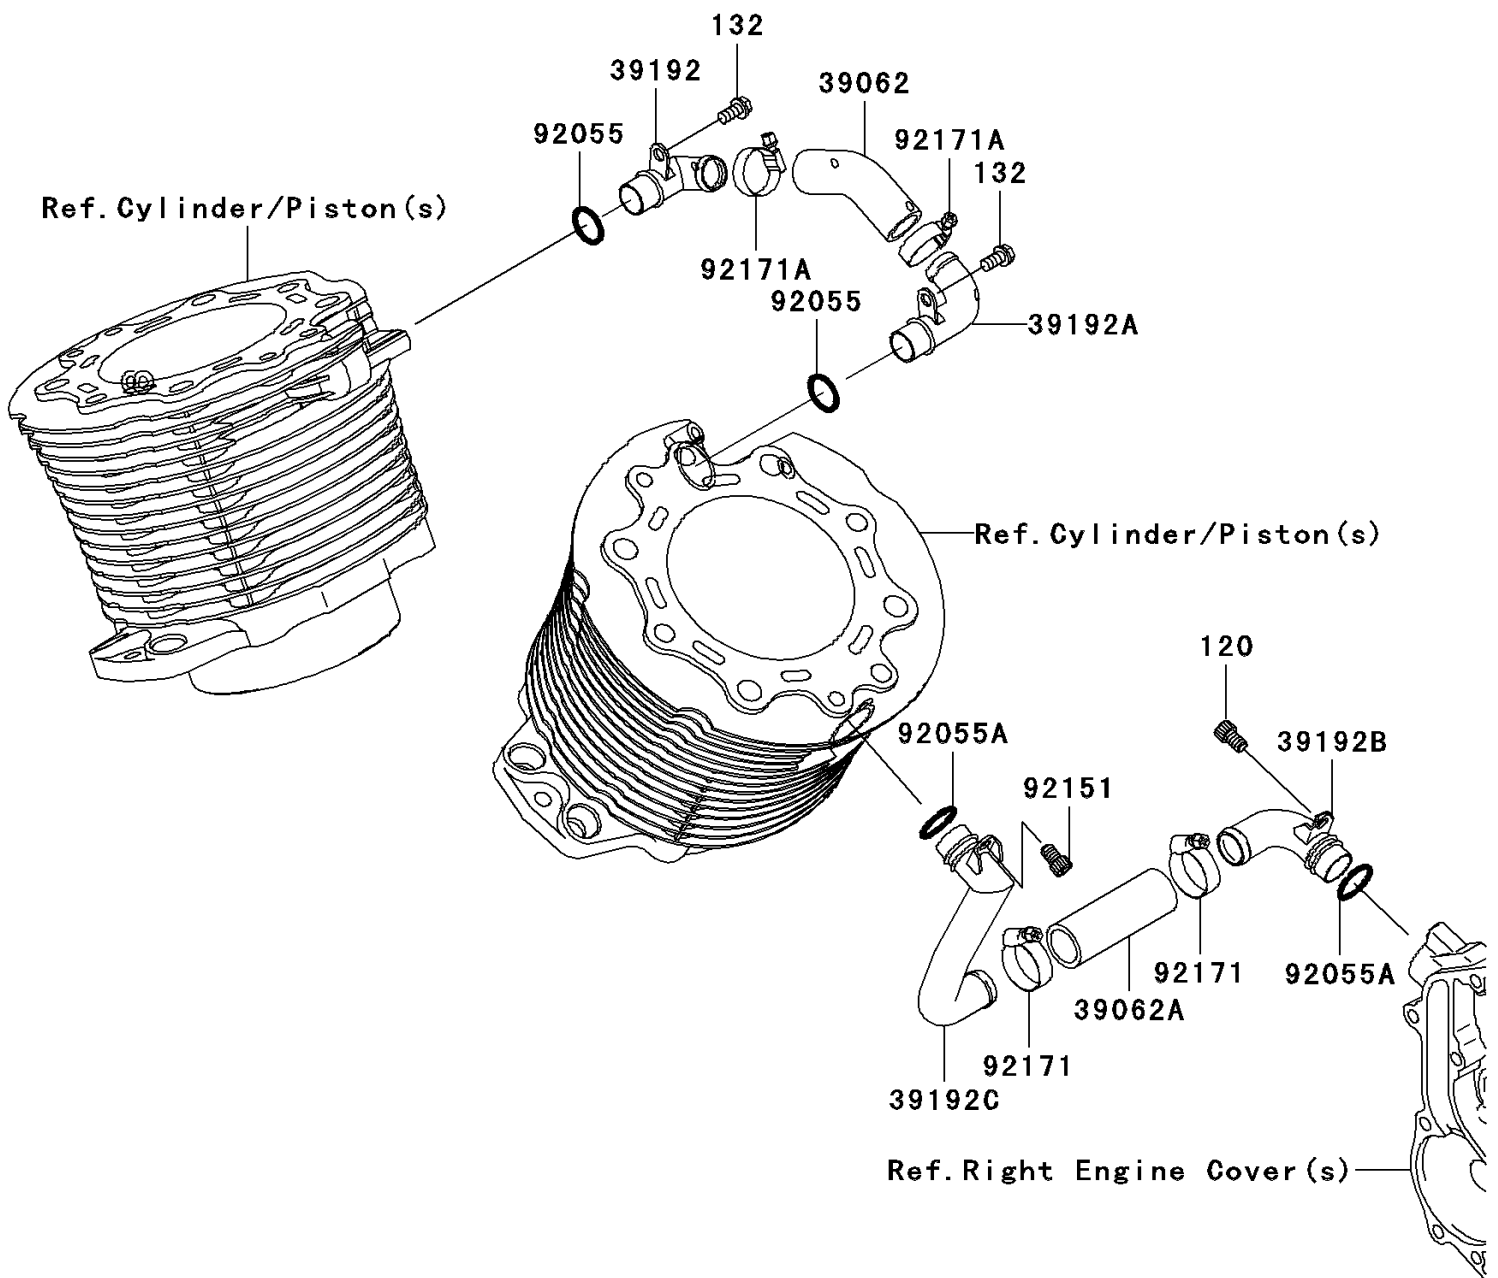

2009 Vulcan® 2000 Classic LT

PARTS DIAGRAM

Cooling

E3035

2009 Vulcan[®] 2000 Classic LT

PARTS LIST

Cooling

ITEM NAME	PART NUMBER	QUANTITY
-----------	-------------	----------
