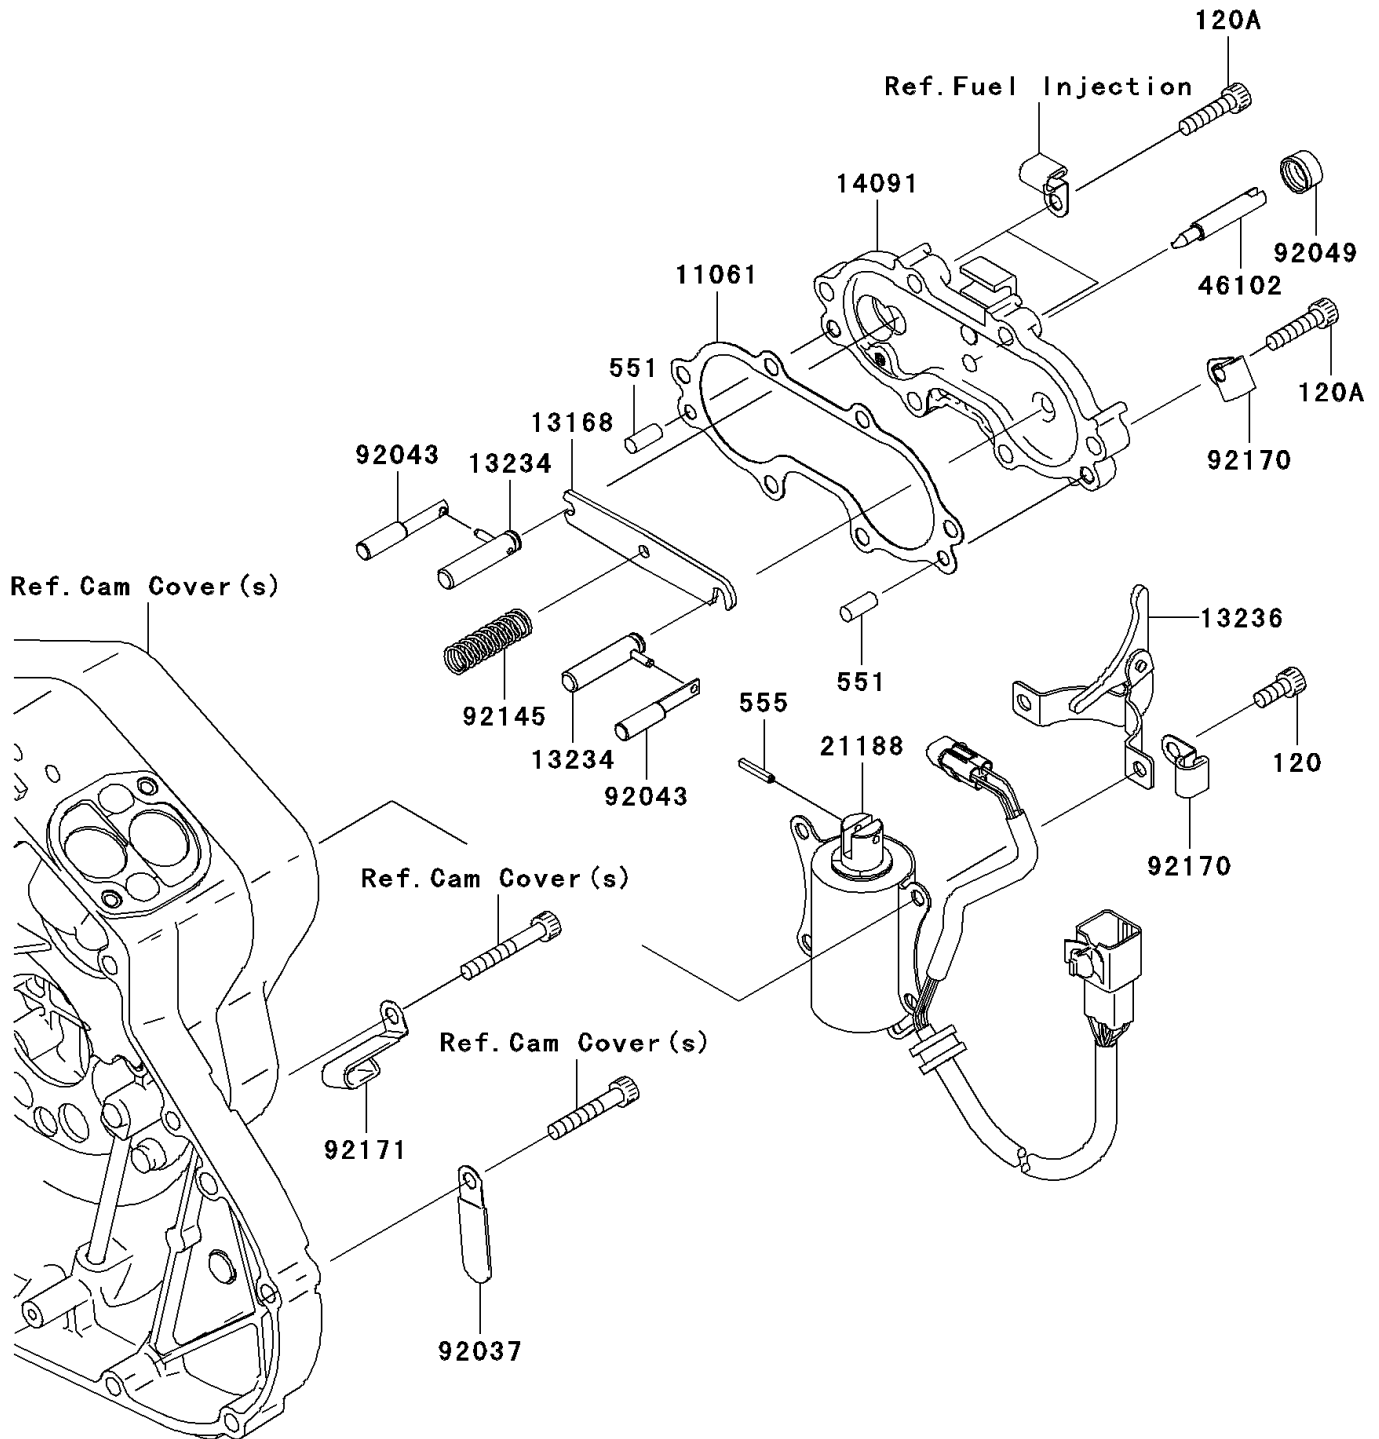

2009 Vulcan® 2000 Classic LT

PARTS DIAGRAM

Starter Solenoid

E1842

2009 Vulcan[®] 2000 Classic LT

PARTS LIST

Starter Solenoid

ITEM NAME	PART NUMBER	QUANTITY
-----------	-------------	----------
