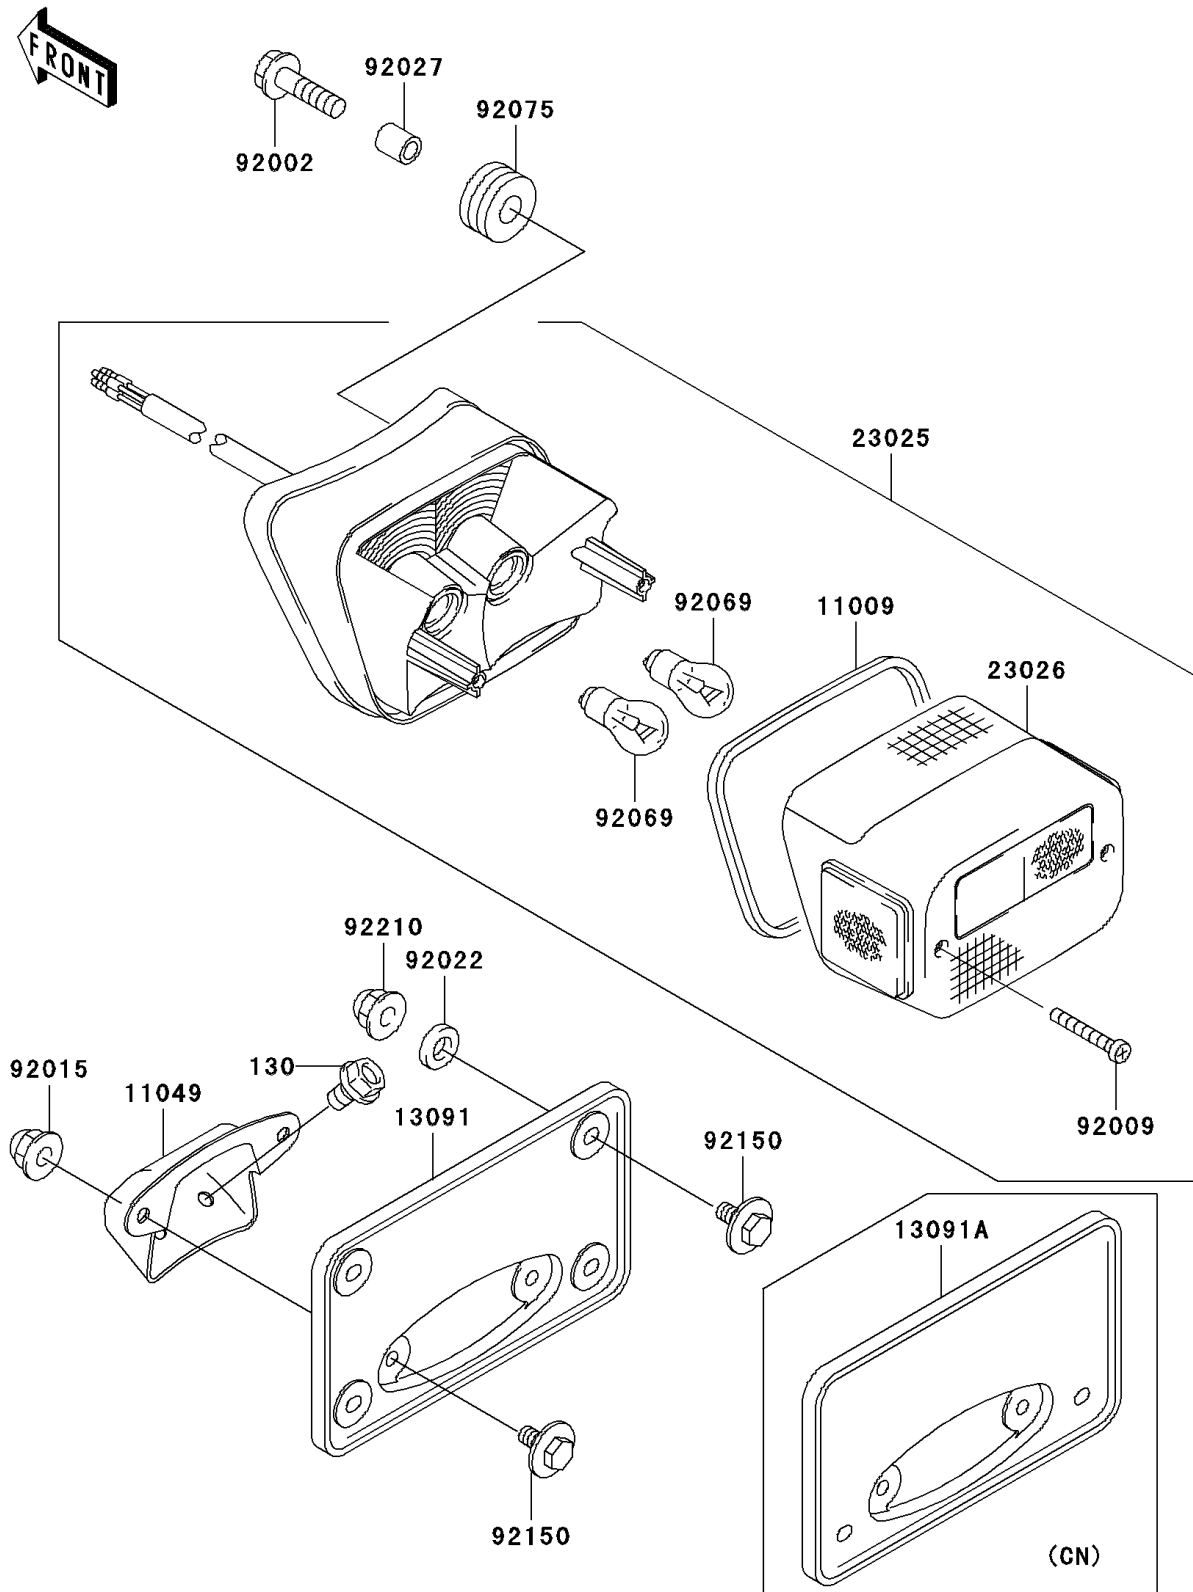

2002 Vulcan 800 Classic

PARTS DIAGRAM

Taillight(s)

F2720

2002 Vulcan 800 Classic

PARTS LIST

Taillight(s)

ITEM NAME	PART NUMBER	QUANTITY
-----------	-------------	----------
