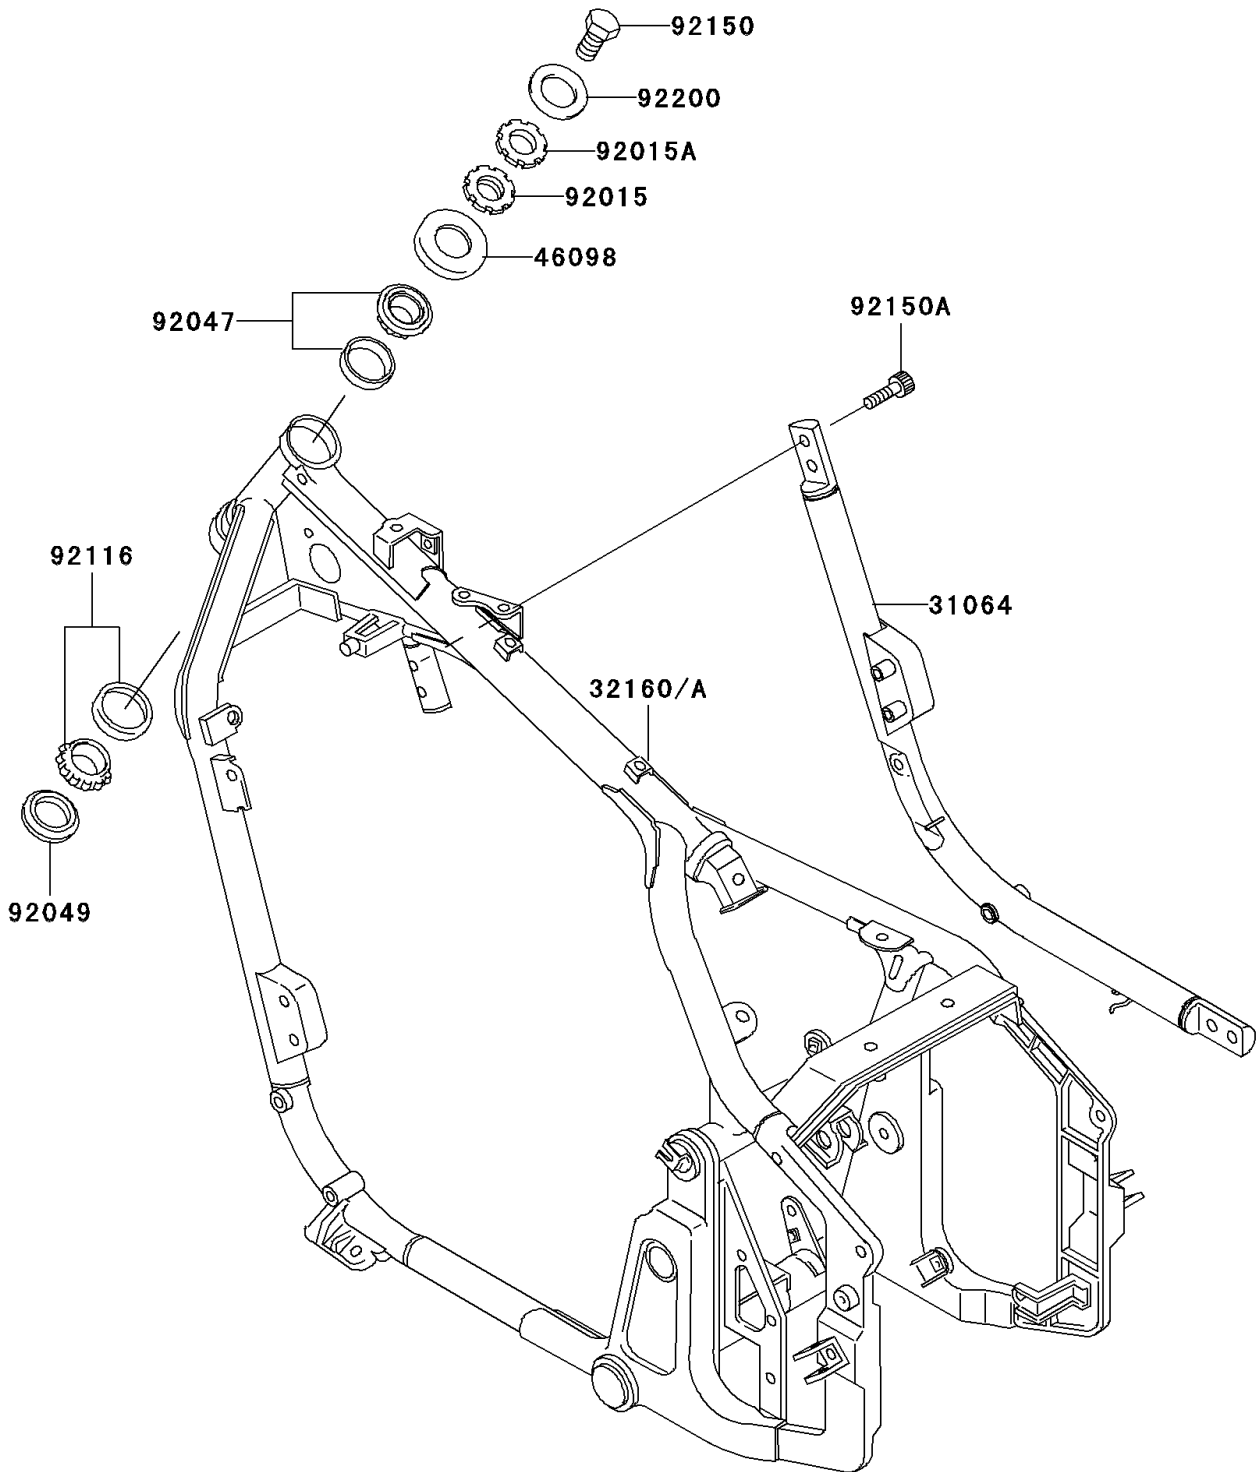

2002 Vulcan 800 Classic

PARTS DIAGRAM

Frame

F2120

2002 Vulcan 800 Classic

PARTS LIST

Frame

ITEM NAME

PART NUMBER

QUANTITY
