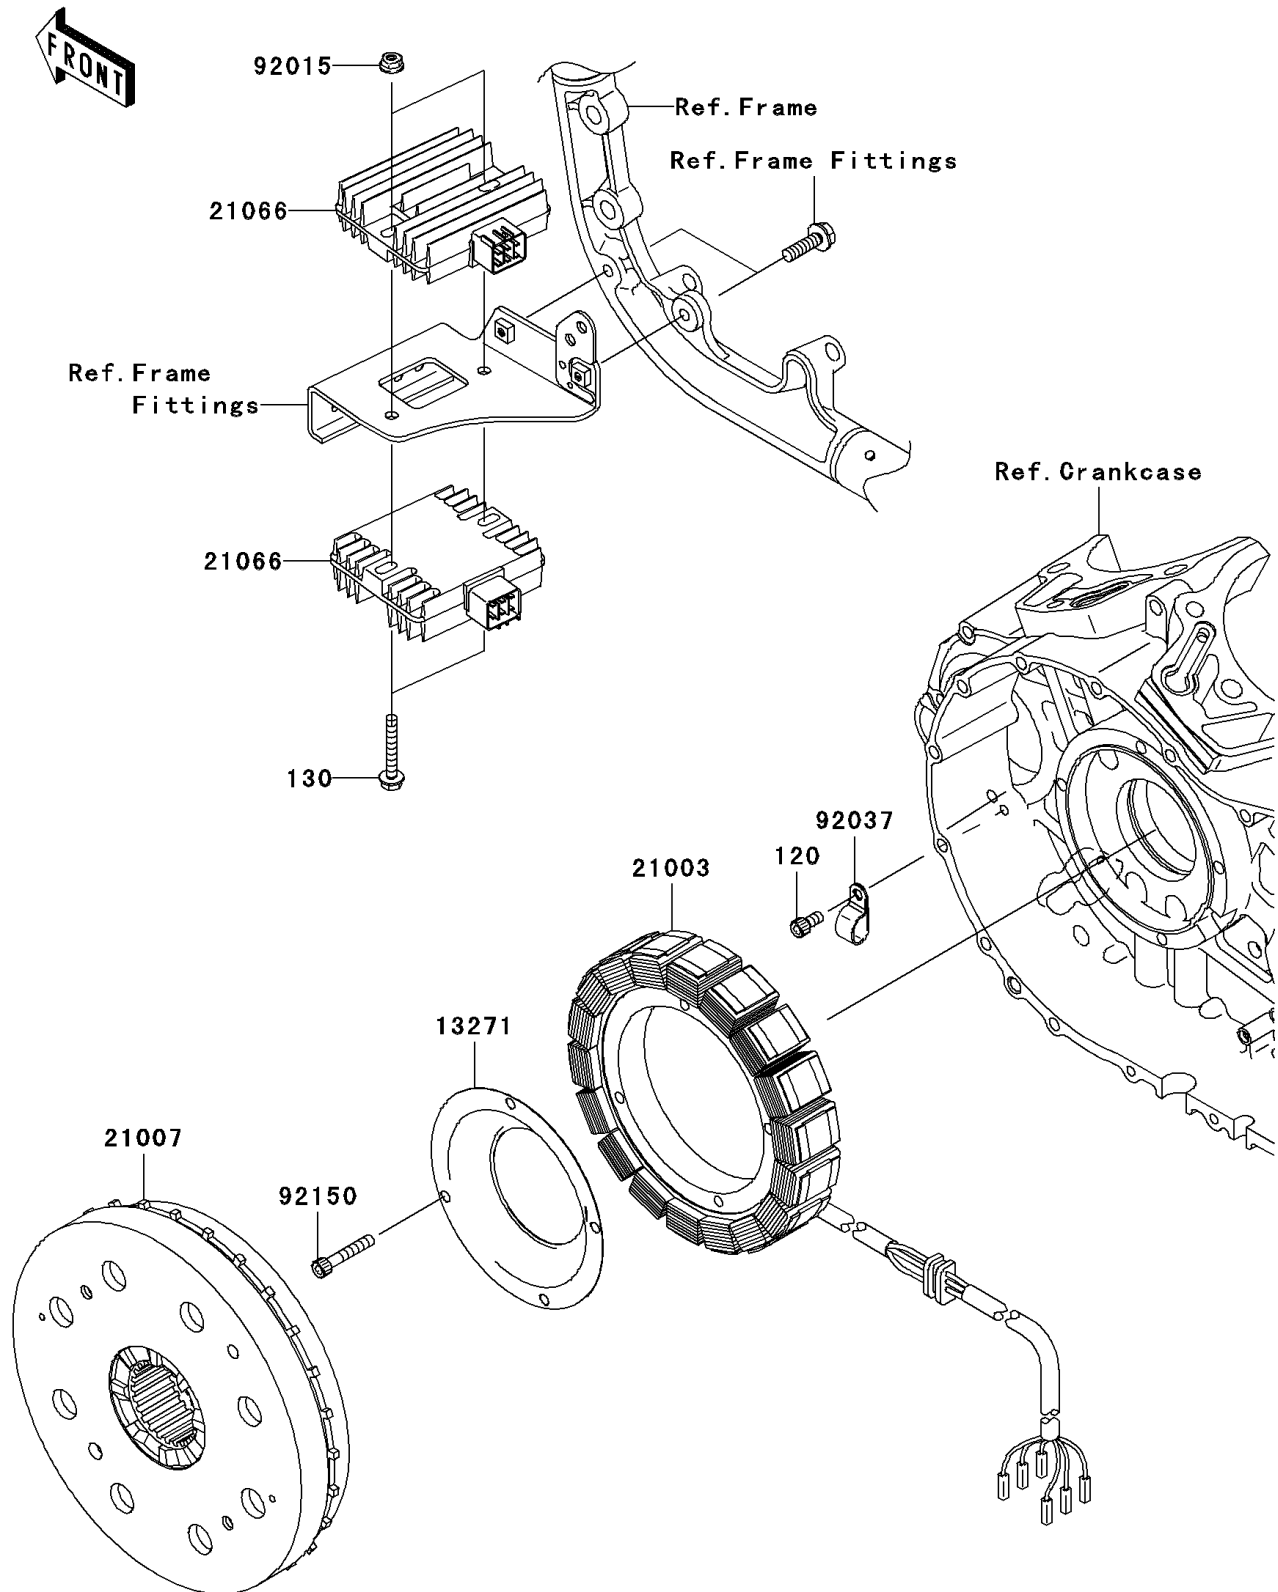

## PARTS DIAGRAM

### Generator

E1810

## PARTS LIST

### Generator

ITEM NAME	PART NUMBER	QUANTITY
BOLT-SOCKET,6X12 (Ref # 120)	120R0612	1
BOLT-FLANGED,6X40 (Ref # 130)	130BB0640	2
PLATE (Ref # 13271)	13271-0066	1
STATOR (Ref # 21003)	21003-0029	1
ROTOR (Ref # 21007)	21007-0047	1
REGULATOR-VOLTAGE (Ref # 21066)	21066-0012	2
NUT,6MM (Ref # 92015)	92015-1386	2
CLAMP (Ref # 92037)	92037-1608	1
BOLT,SOCKET,6X35 (Ref # 92150)	92150-1484	4