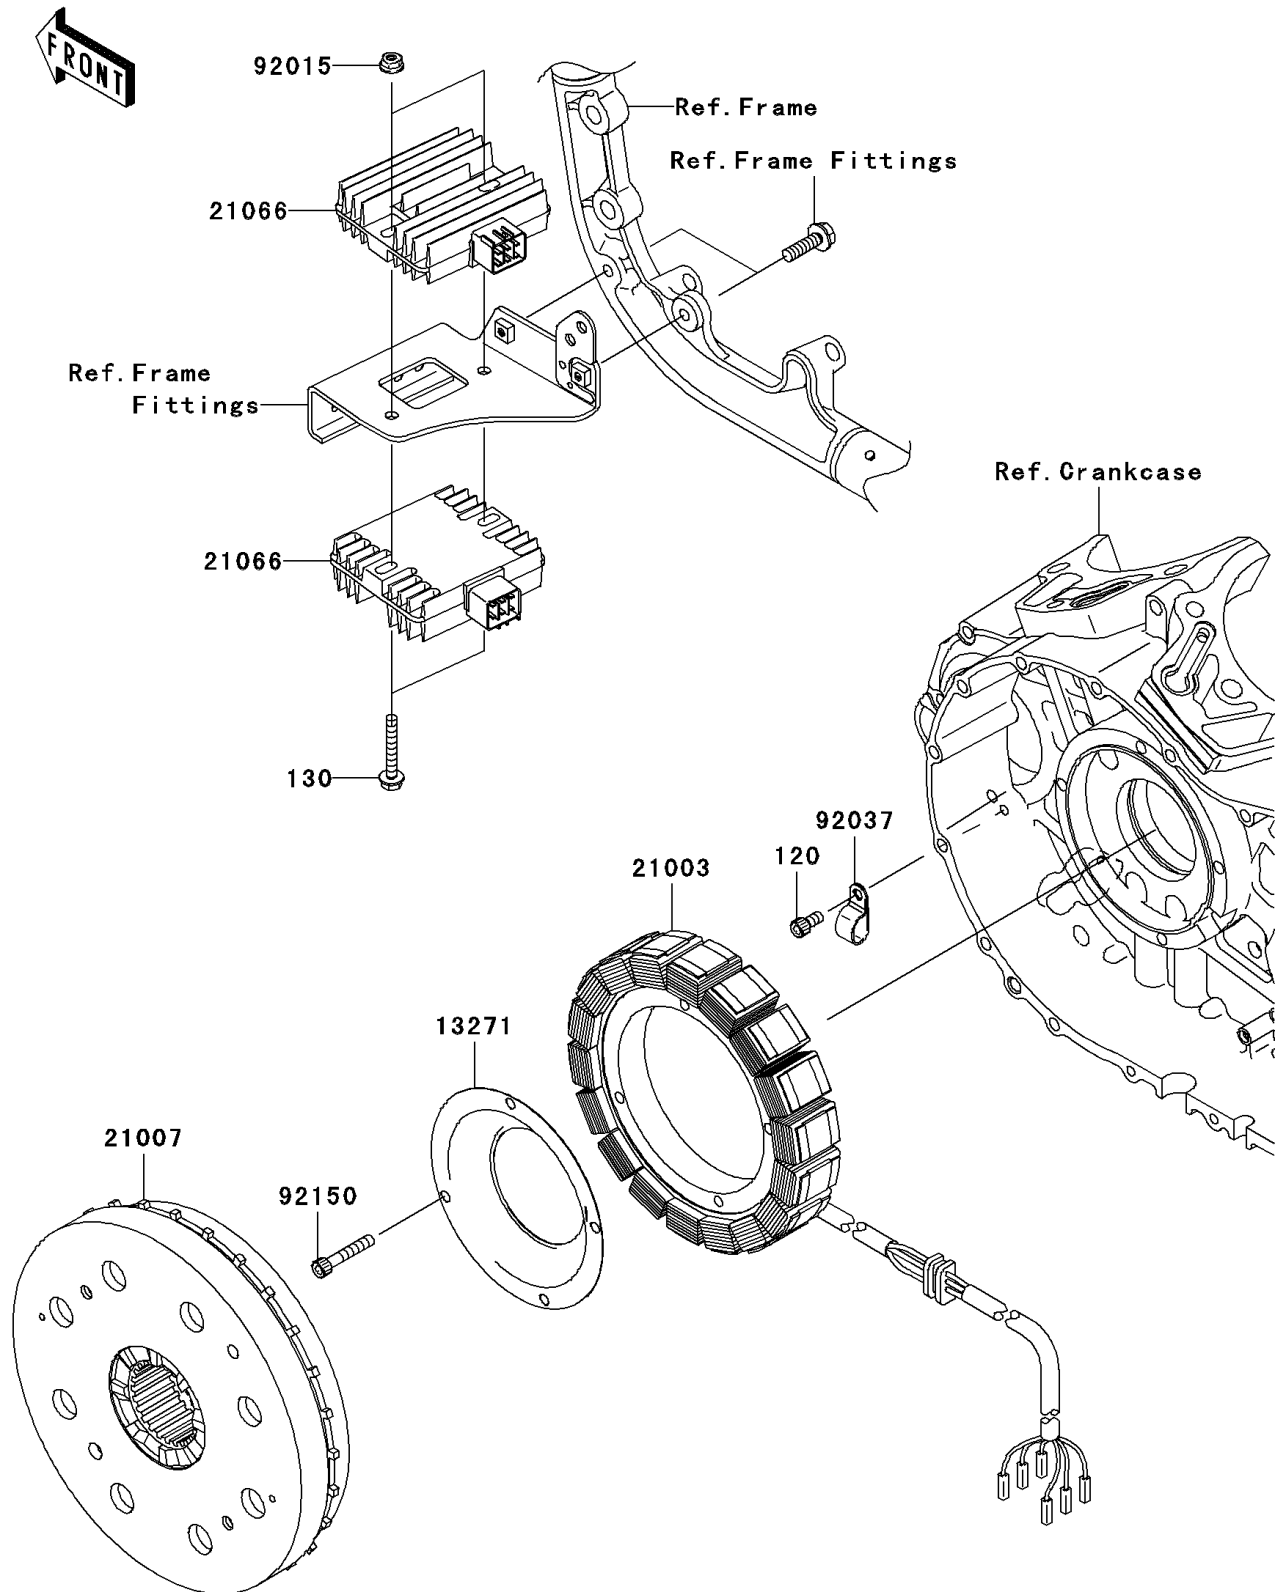

2009 Vulcan® 2000 Classic LT

PARTS DIAGRAM

Generator

E1810

2009 Vulcan[®] 2000 Classic LT

PARTS LIST

Generator

ITEM NAME

PART NUMBER

QUANTITY
