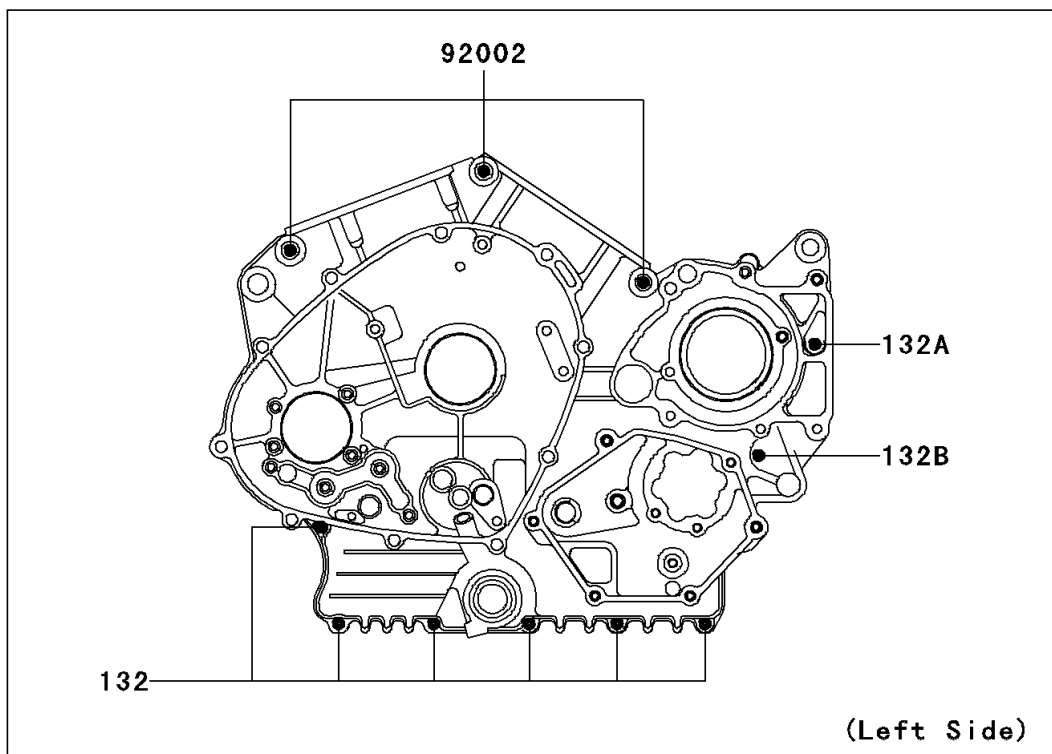

## PARTS DIAGRAM

### Crankcase Bolt Pattern

E1412

## PARTS LIST

### Crankcase Bolt Pattern

ITEM NAME	PART NUMBER	QUANTITY
BOLT-FLANGED-SMALL (Ref # 132)	132J0630	8
BOLT-FLANGED-SMALL,6X40 (Ref # 132A)	132J0640	1
BOLT-FLANGED-SMALL (Ref # 132B)	132J0660	3
BOLT,10X80 (Ref # 92002)	92002-1542	3