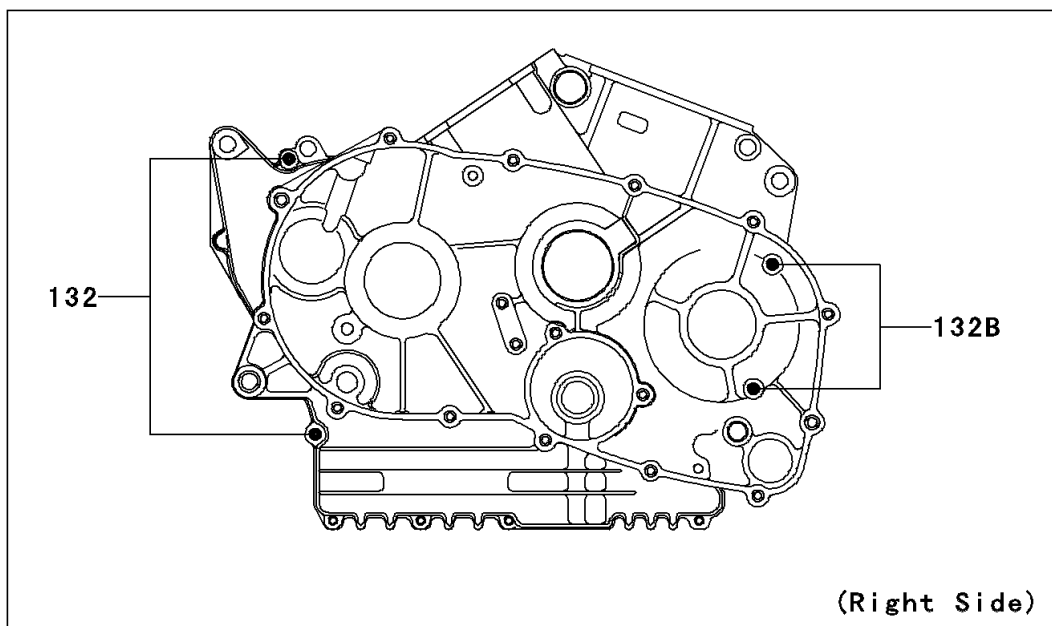

## PARTS DIAGRAM

### Crankcase Bolt Pattern

E1412

## PARTS LIST

### Crankcase Bolt Pattern

ITEM NAME	PART NUMBER	QUANTITY
BOLT-FLANGED-SMALL (Ref # 132)	132J0630	8
BOLT-FLANGED-SMALL,6X40 (Ref # 132A)	132J0640	1
BOLT-FLANGED-SMALL (Ref # 132B)	132J0660	3
BOLT,10X80 (Ref # 92002)	92002-1542	3