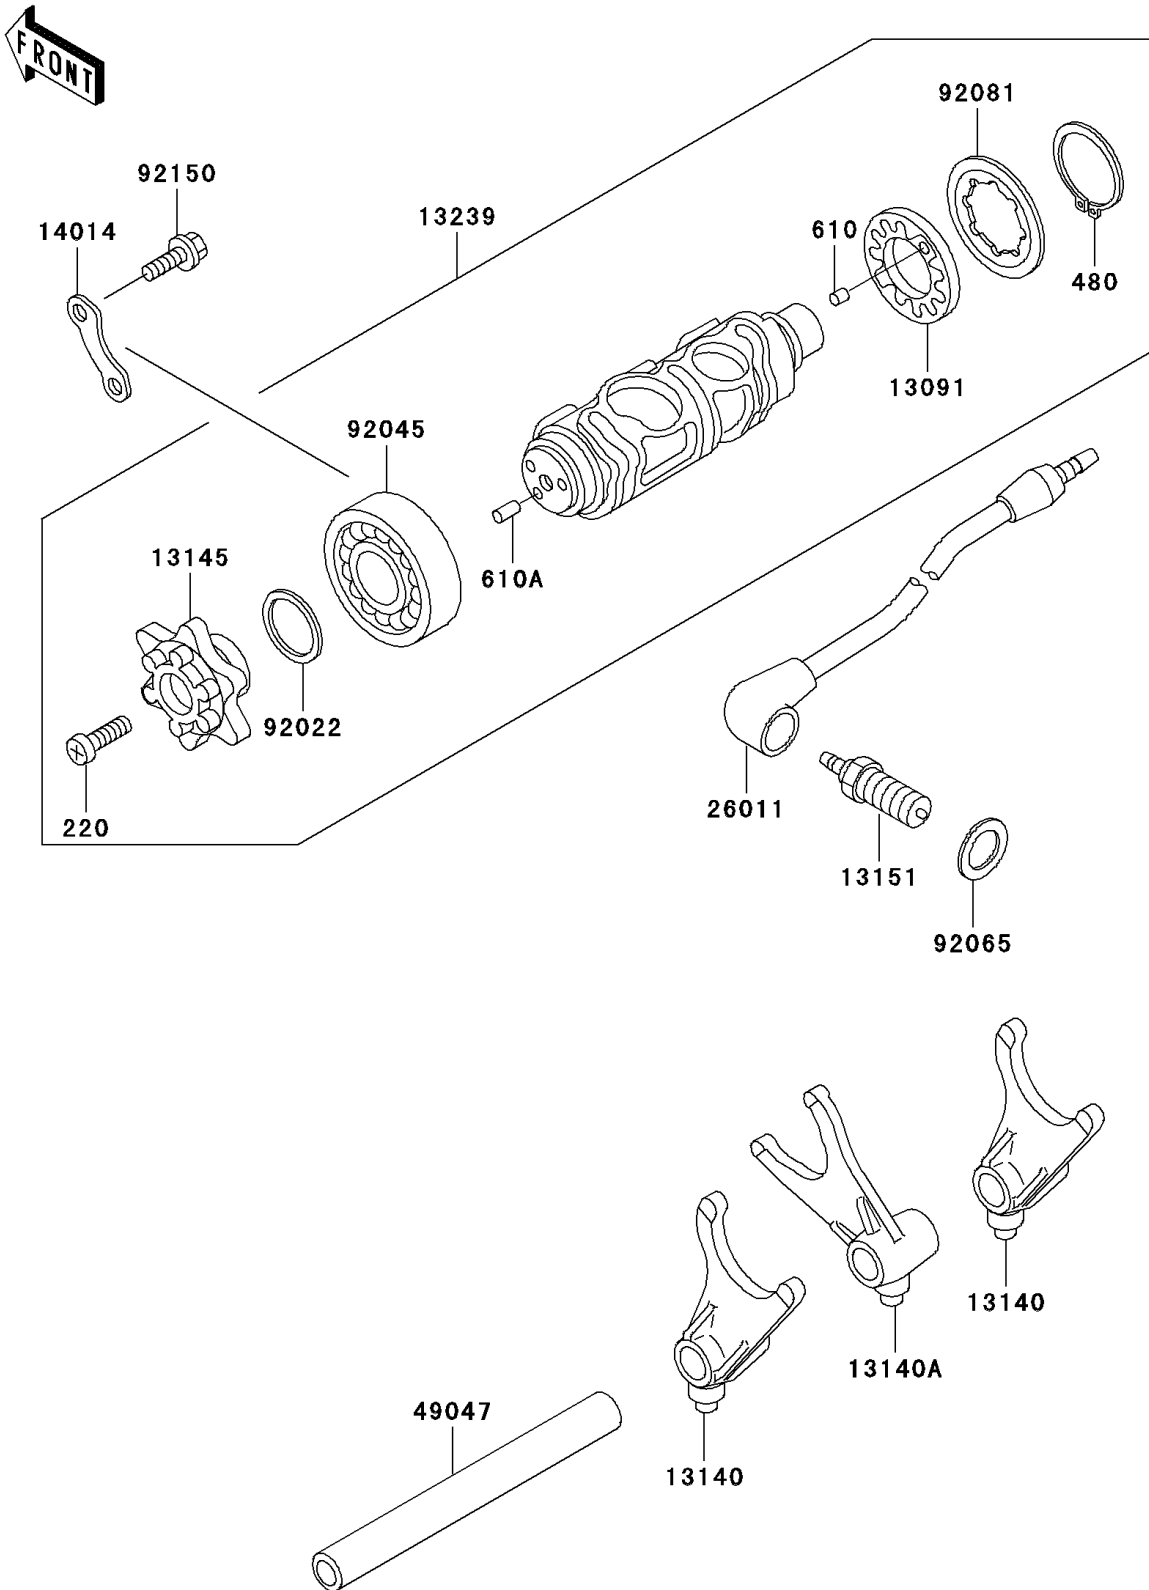

## PARTS DIAGRAM

### Gear Change Drum/Shift Fork(s)

E1362

## PARTS LIST

### Gear Change Drum/Shift Fork(s)

ITEM NAME	PART NUMBER	QUANTITY
-----------	-------------	----------

---