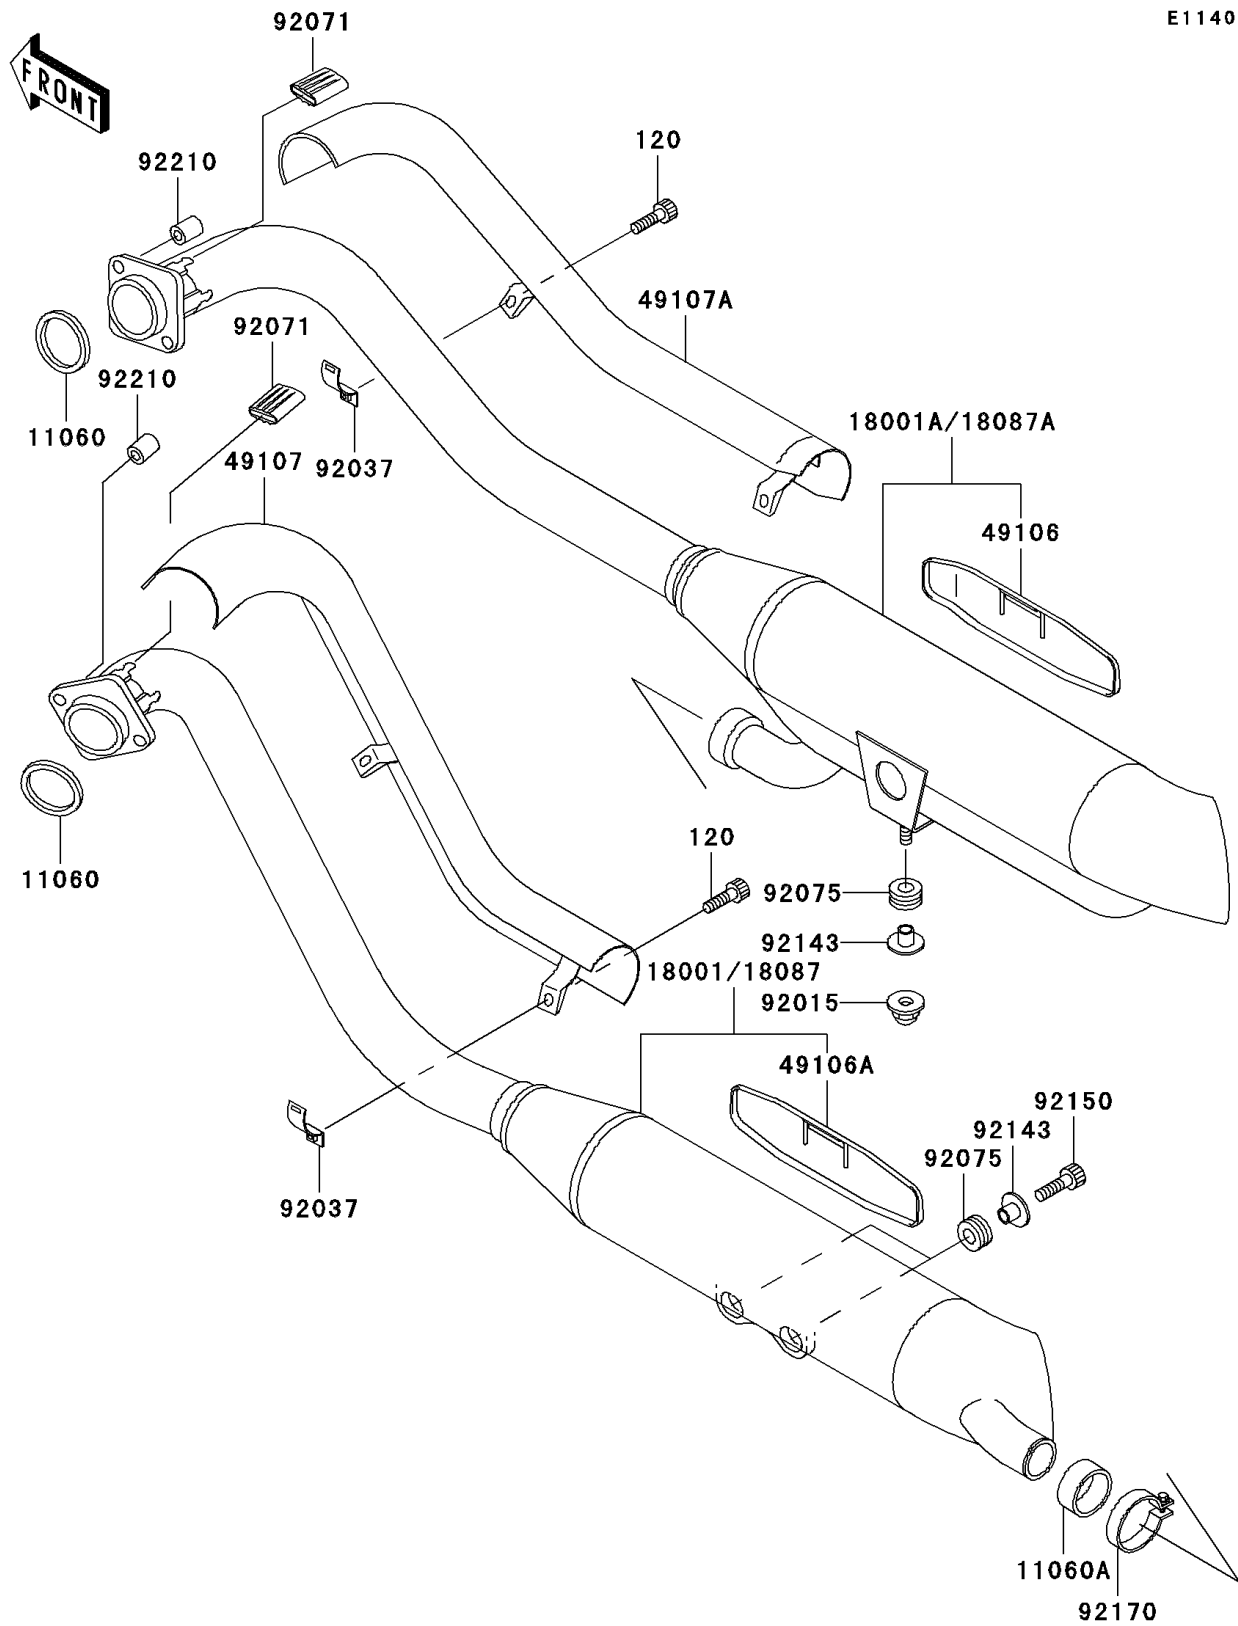

2002 Vulcan 800 Classic

PARTS DIAGRAM

Muffler(s)

E1140

2002 Vulcan 800 Classic

PARTS LIST

Muffler(s)

ITEM NAME	PART NUMBER	QUANTITY
-----------	-------------	----------
