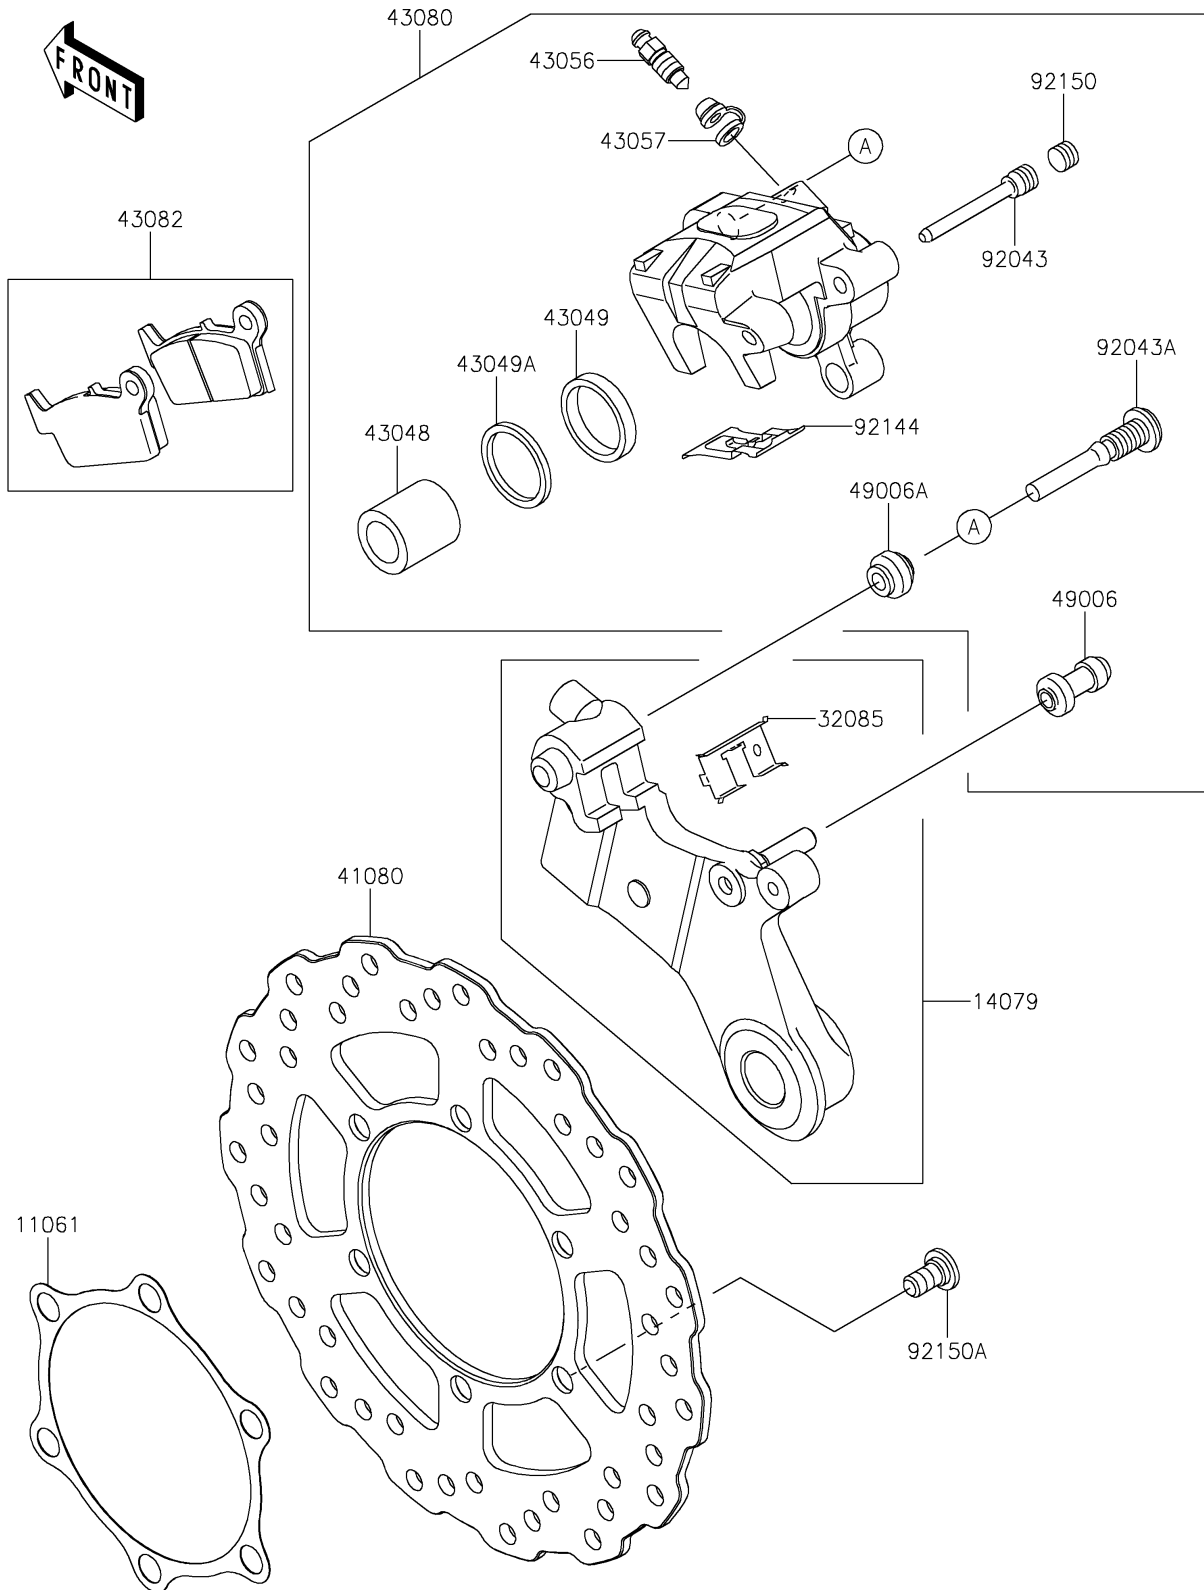

# 2021 KLX<sup>®</sup>300R

## PARTS DIAGRAM

### Rear Brake

F2294

## PARTS LIST