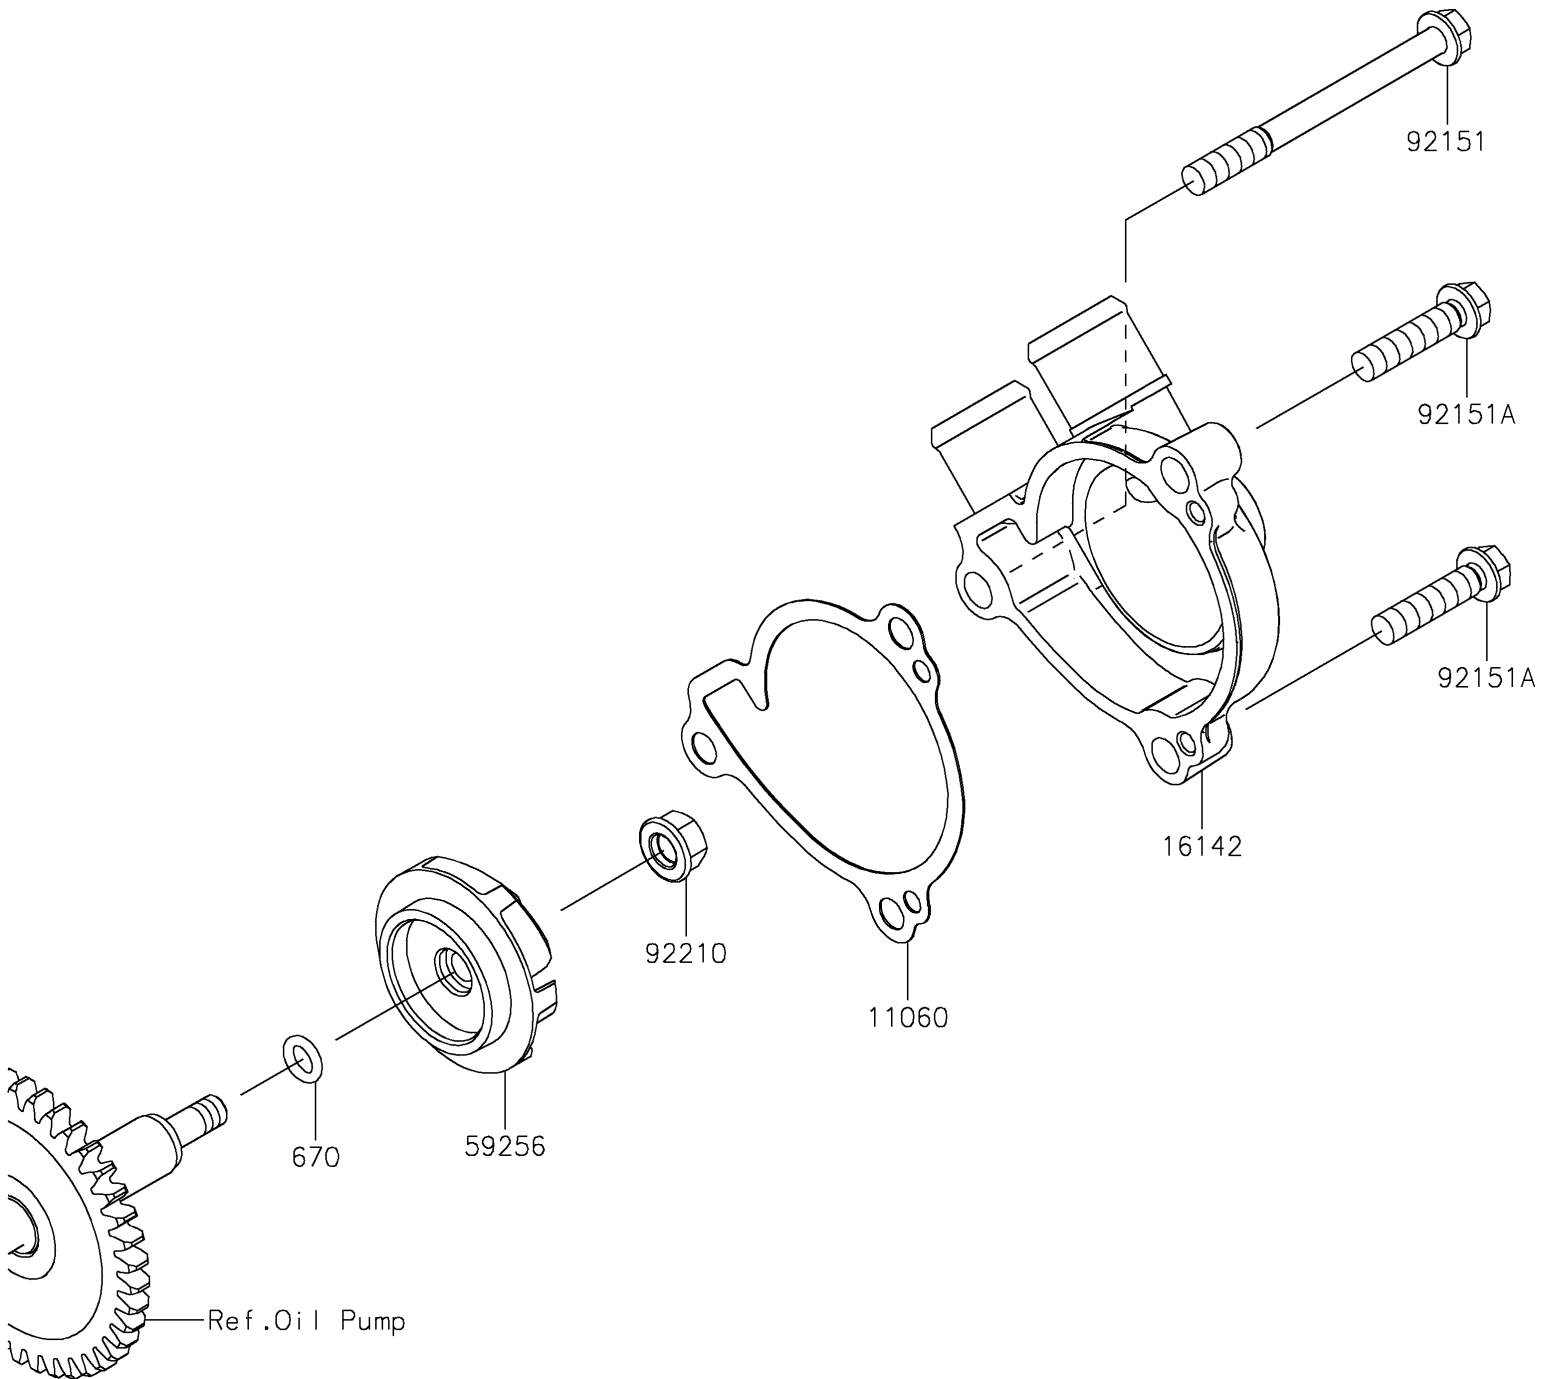

# 2021 KLX<sup>®</sup>300R

## PARTS DIAGRAM

### Water Pump

E3031

## PARTS LIST