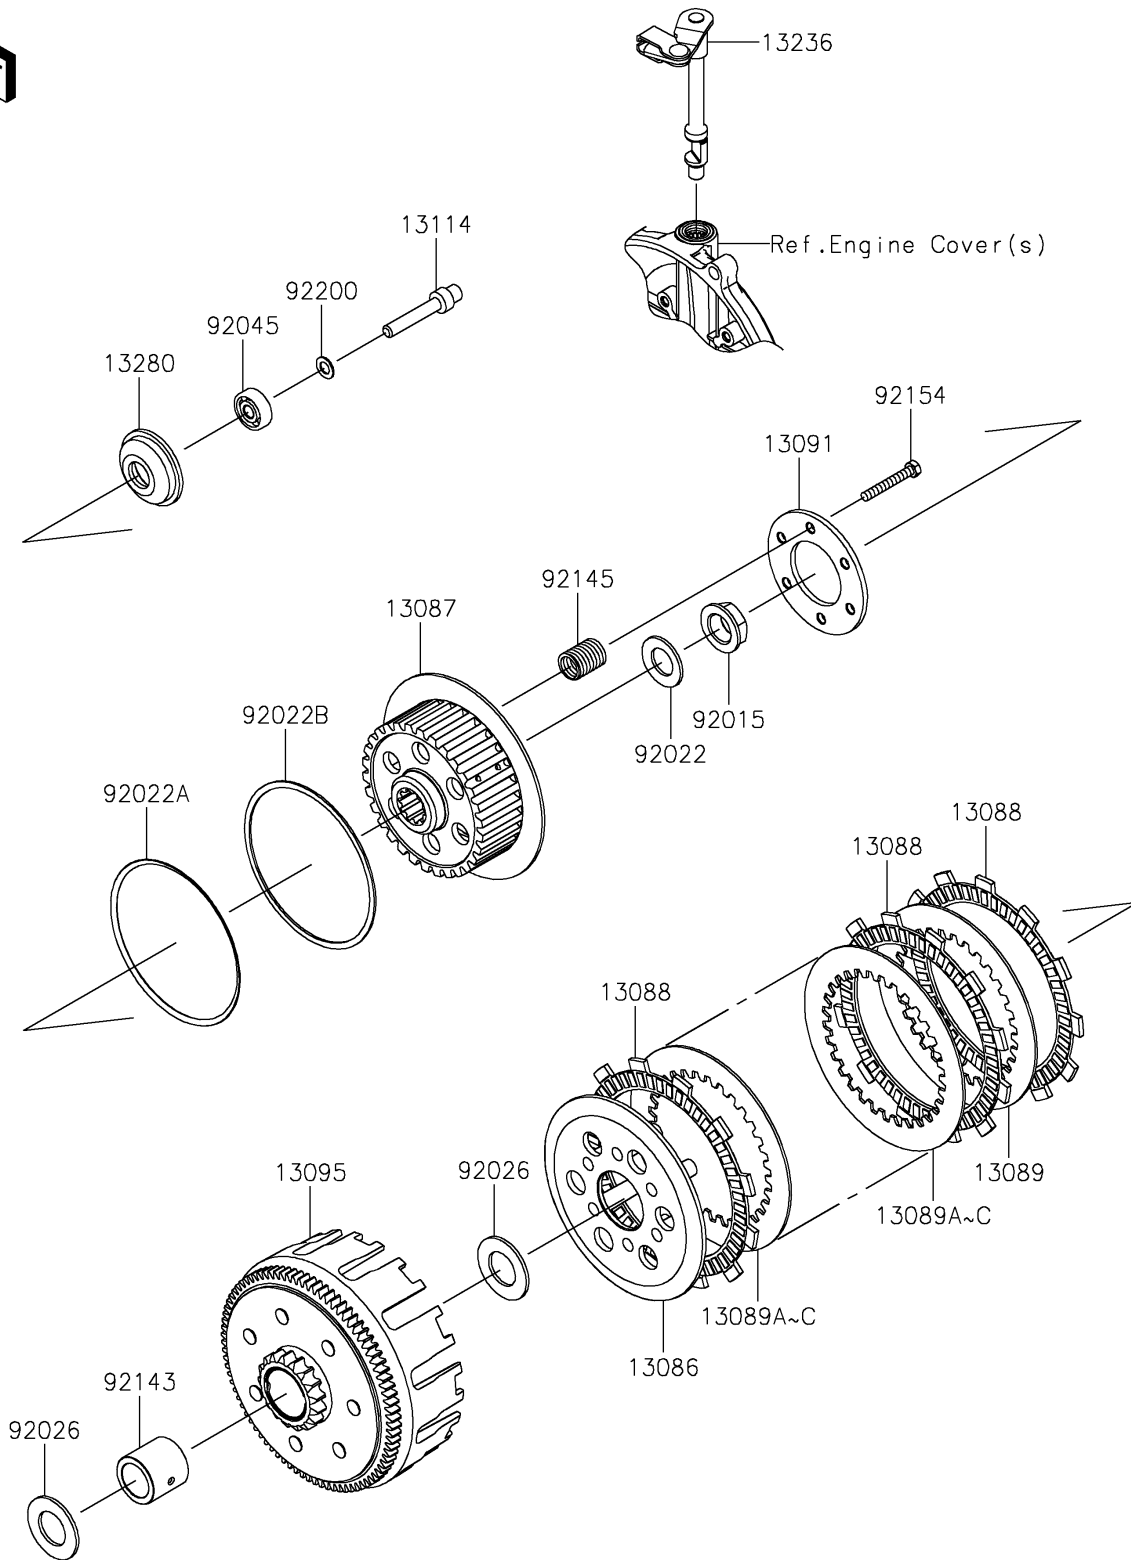

## PARTS DIAGRAM

### Clutch

E1350

## PARTS LIST

### Clutch

**Kawasaki**

Let the Good Times Roll<sup>®</sup>

**ITEM NAME**

**PART NUMBER**

**QUANTITY**

---