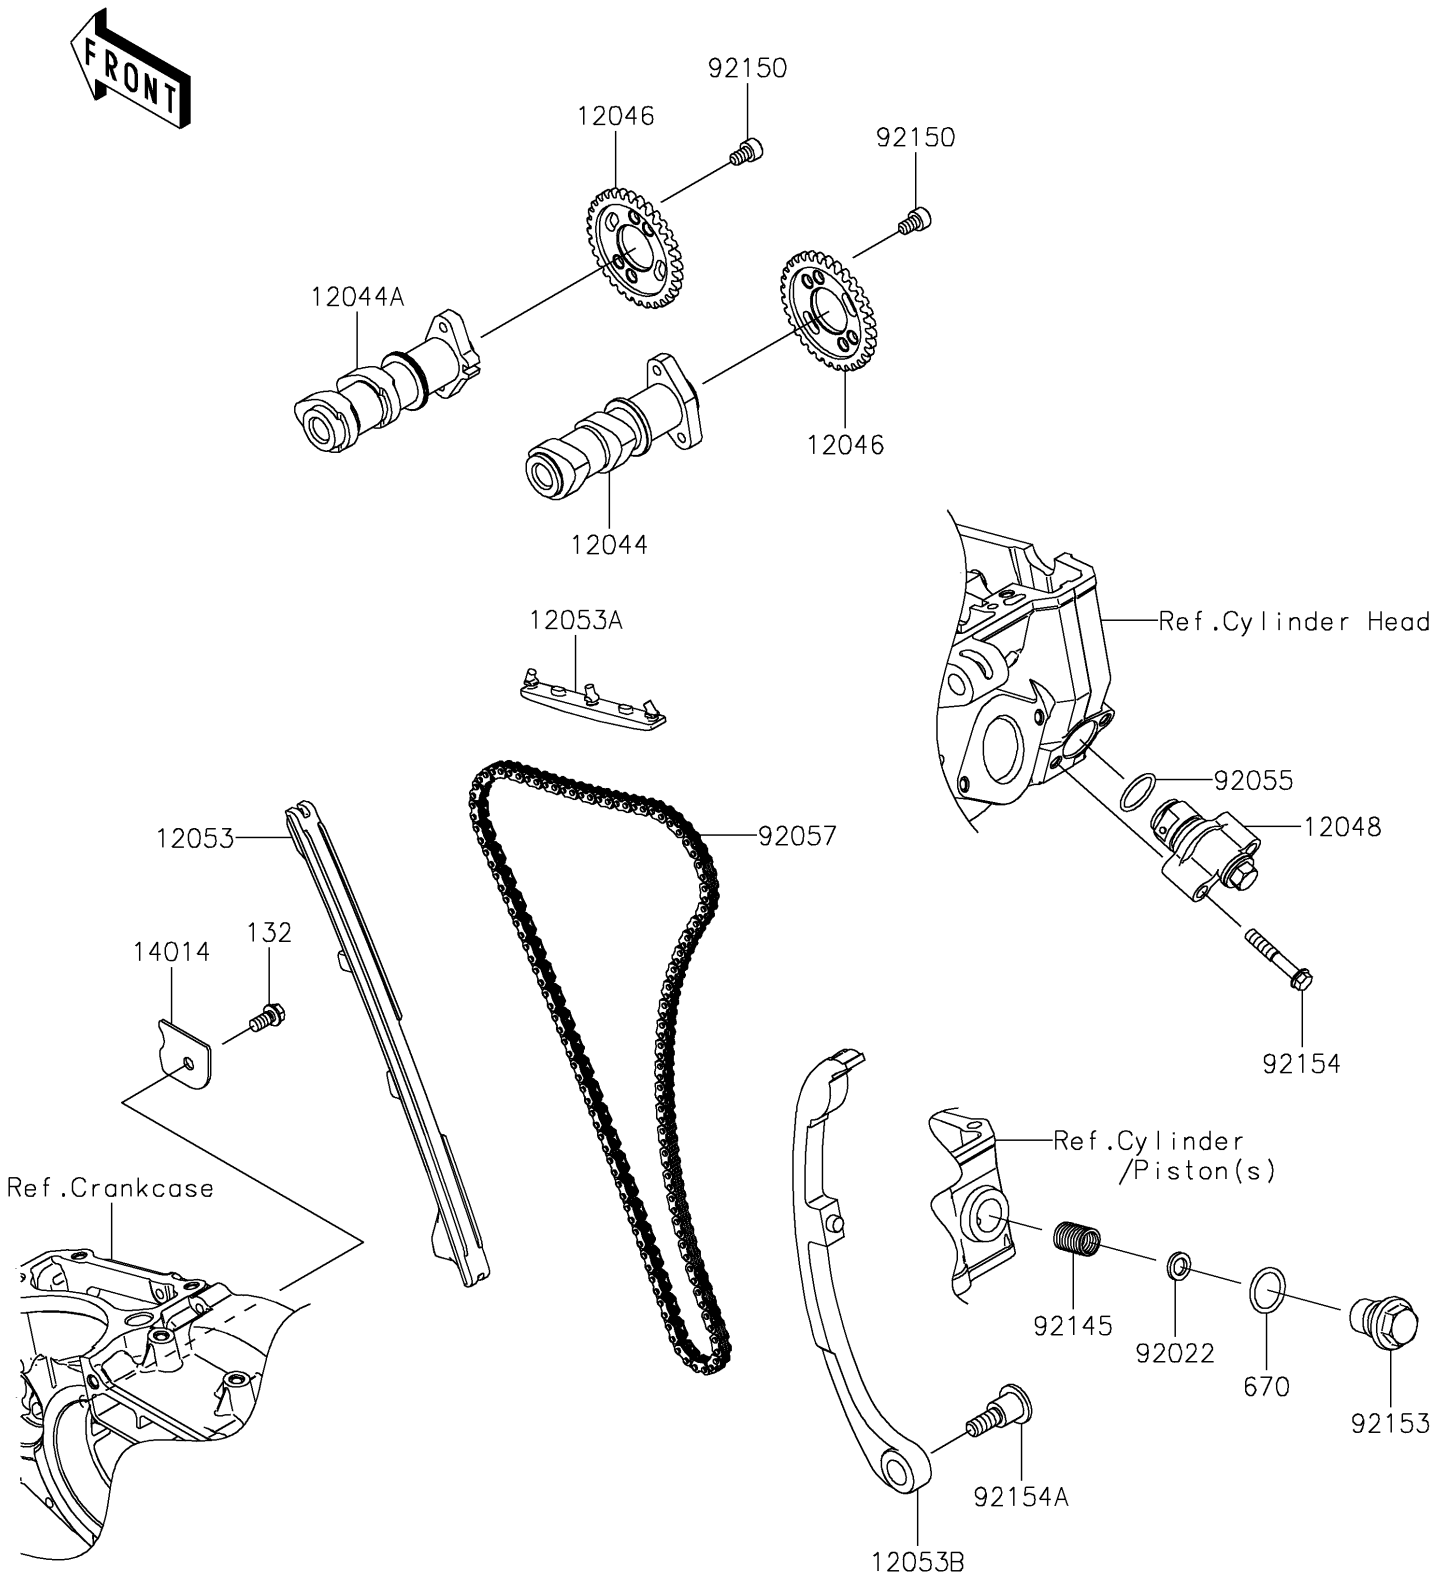

2021 KLX[®]300R

PARTS DIAGRAM

Camshaft(s)/Tensioner

E1230

2021 KLX[®]300R

PARTS LIST

Camshaft(s)/Tensioner

ITEM NAME

PART NUMBER

QUANTITY
