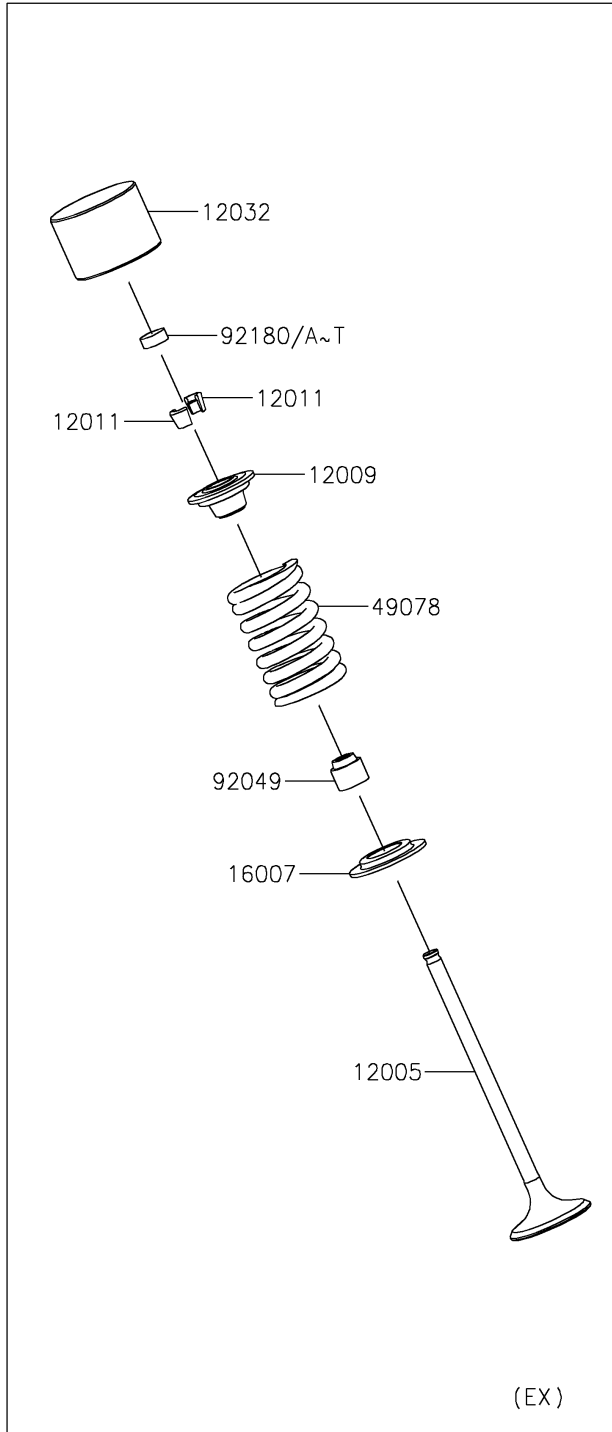

# 2021 KLX<sup>®</sup> 300R

## PARTS DIAGRAM

### Valve(s)

E1210

## PARTS LIST

Valve(s)

**Kawasaki**

Let the Good Times Roll<sup>®</sup>

**ITEM NAME**

**PART NUMBER**

**QUANTITY**

---