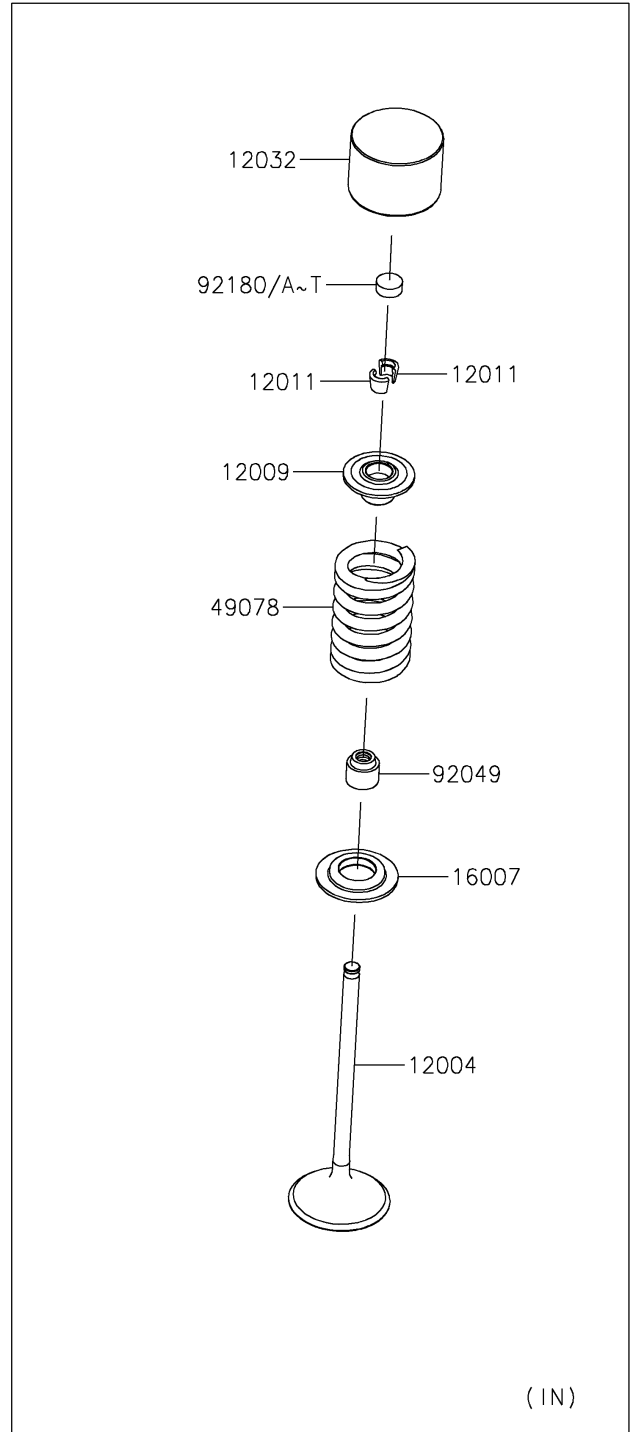

## PARTS DIAGRAM

### Valve(s)

E1210

# 2021 KLX<sup>®</sup>300R

## PARTS LIST

Valve(s)

**Kawasaki**

Let the Good Times Roll<sup>®</sup>

**ITEM NAME**

**PART NUMBER**

**QUANTITY**

---