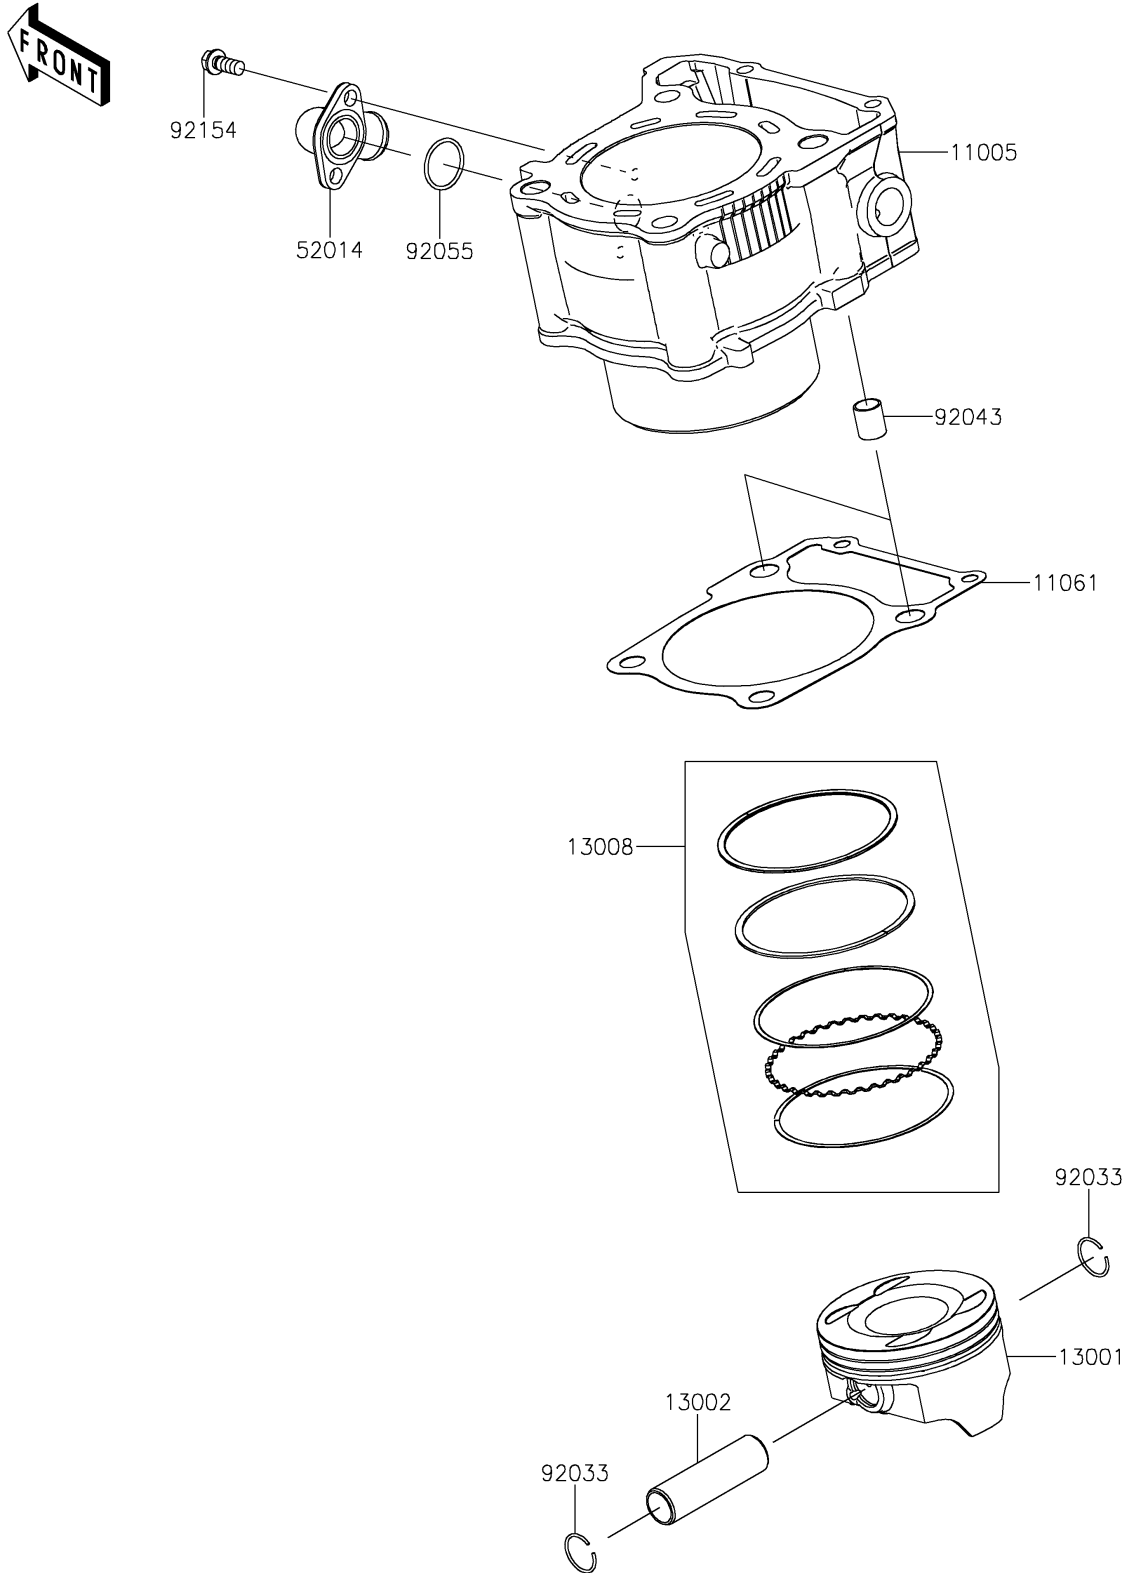

2021 KLX[®]300R

PARTS DIAGRAM

Cylinder/Piston(s)

E1120

2021 KLX[®]300R

PARTS LIST

Cylinder/Piston(s)

ITEM NAME

PART NUMBER

QUANTITY
