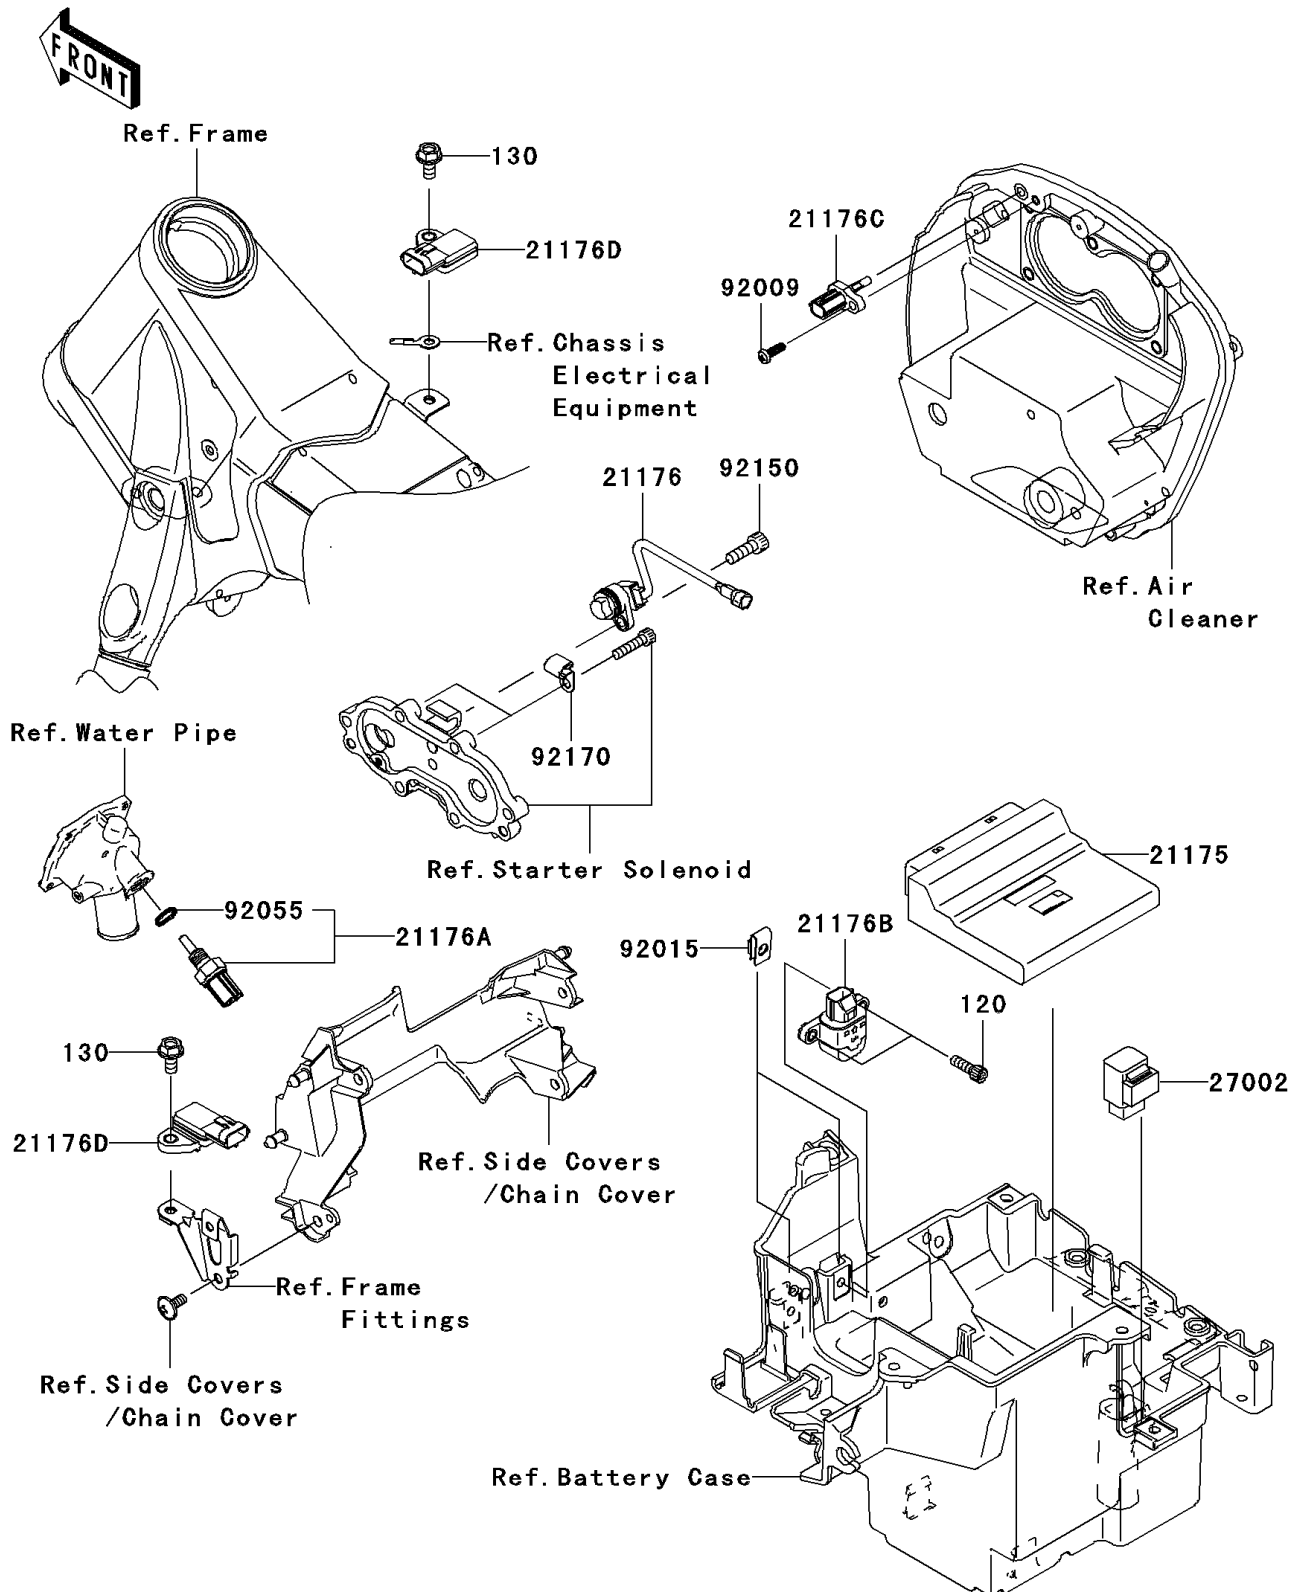

2009 Vulcan® 2000 Classic LT

PARTS DIAGRAM

Fuel Injection

E1530

2009 Vulcan® 2000 Classic LT

PARTS LIST Fuel Injection

ITEM NAME	PART NUMBER	QUANTITY
-----------	-------------	----------
