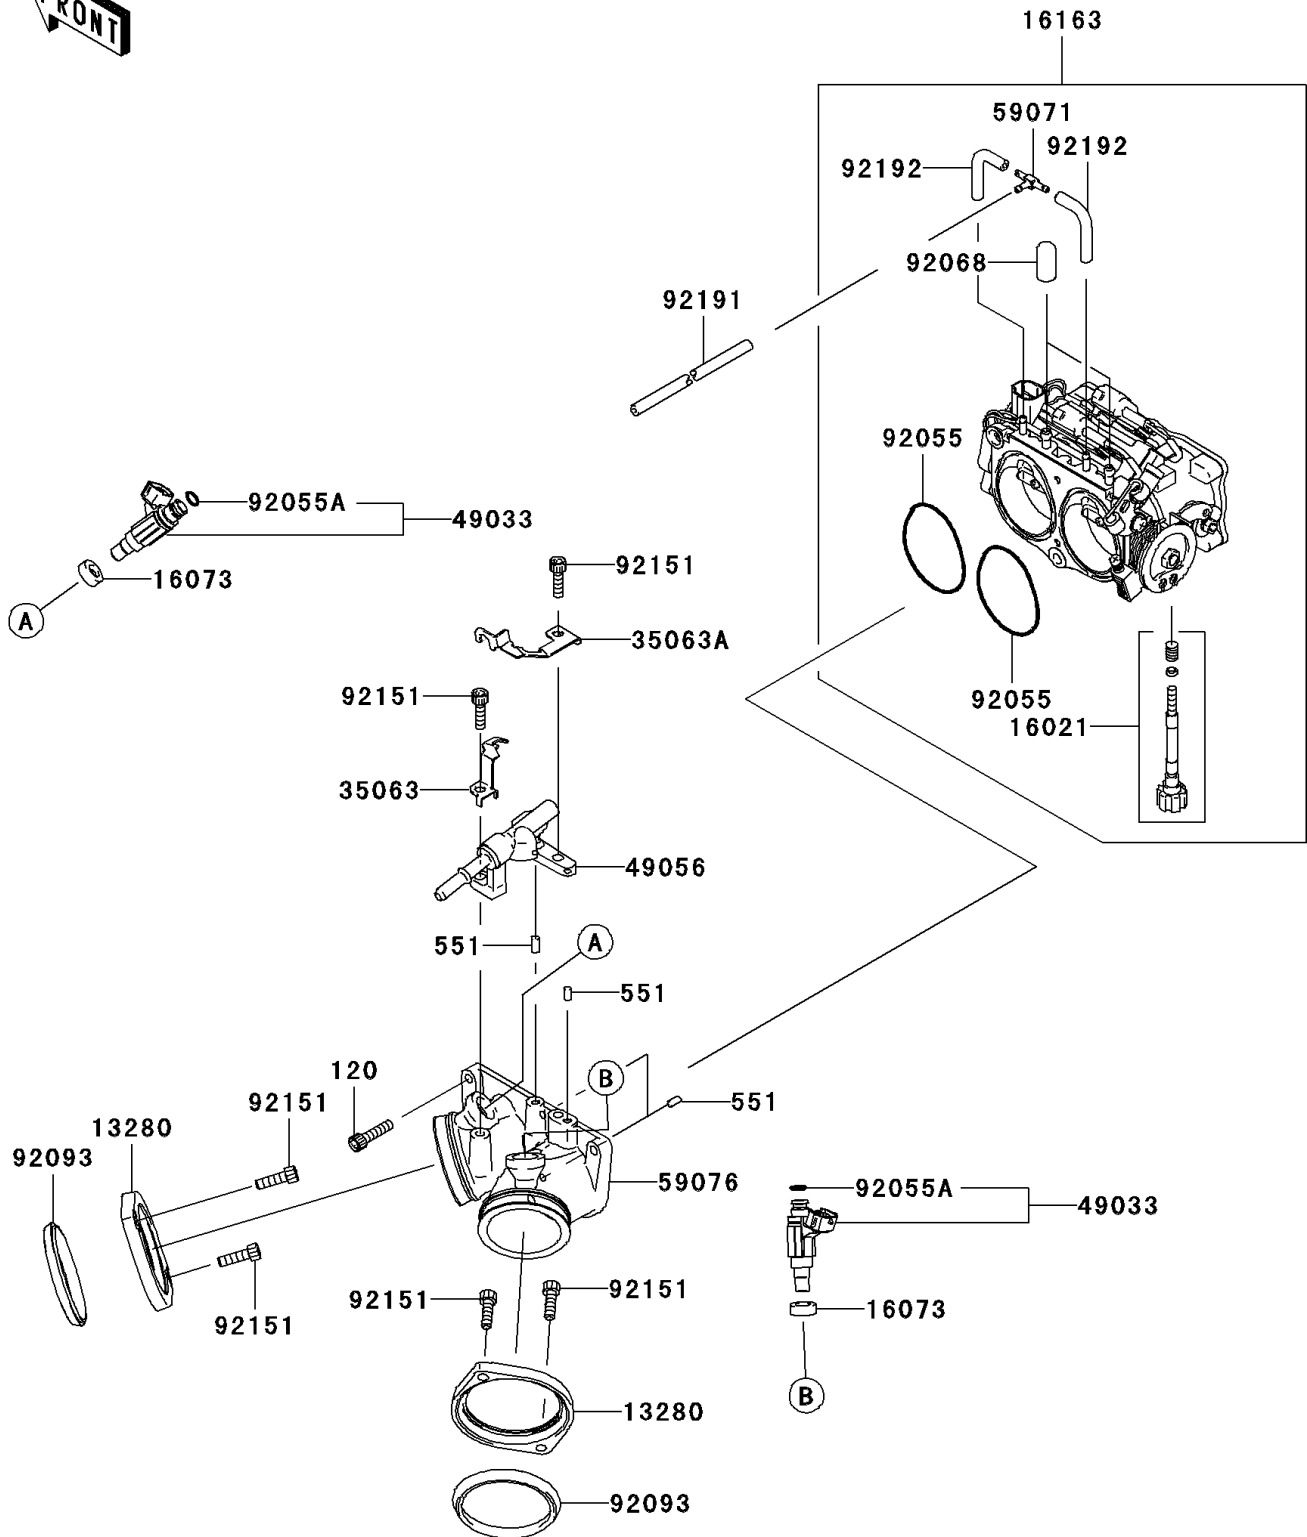

2009 Vulcan® 2000 Classic LT

PARTS DIAGRAM

Throttle

E1510

2009 Vulcan® 2000 Classic LT

PARTS LIST

Throttle

ITEM NAME	PART NUMBER	QUANTITY
-----------	-------------	----------
