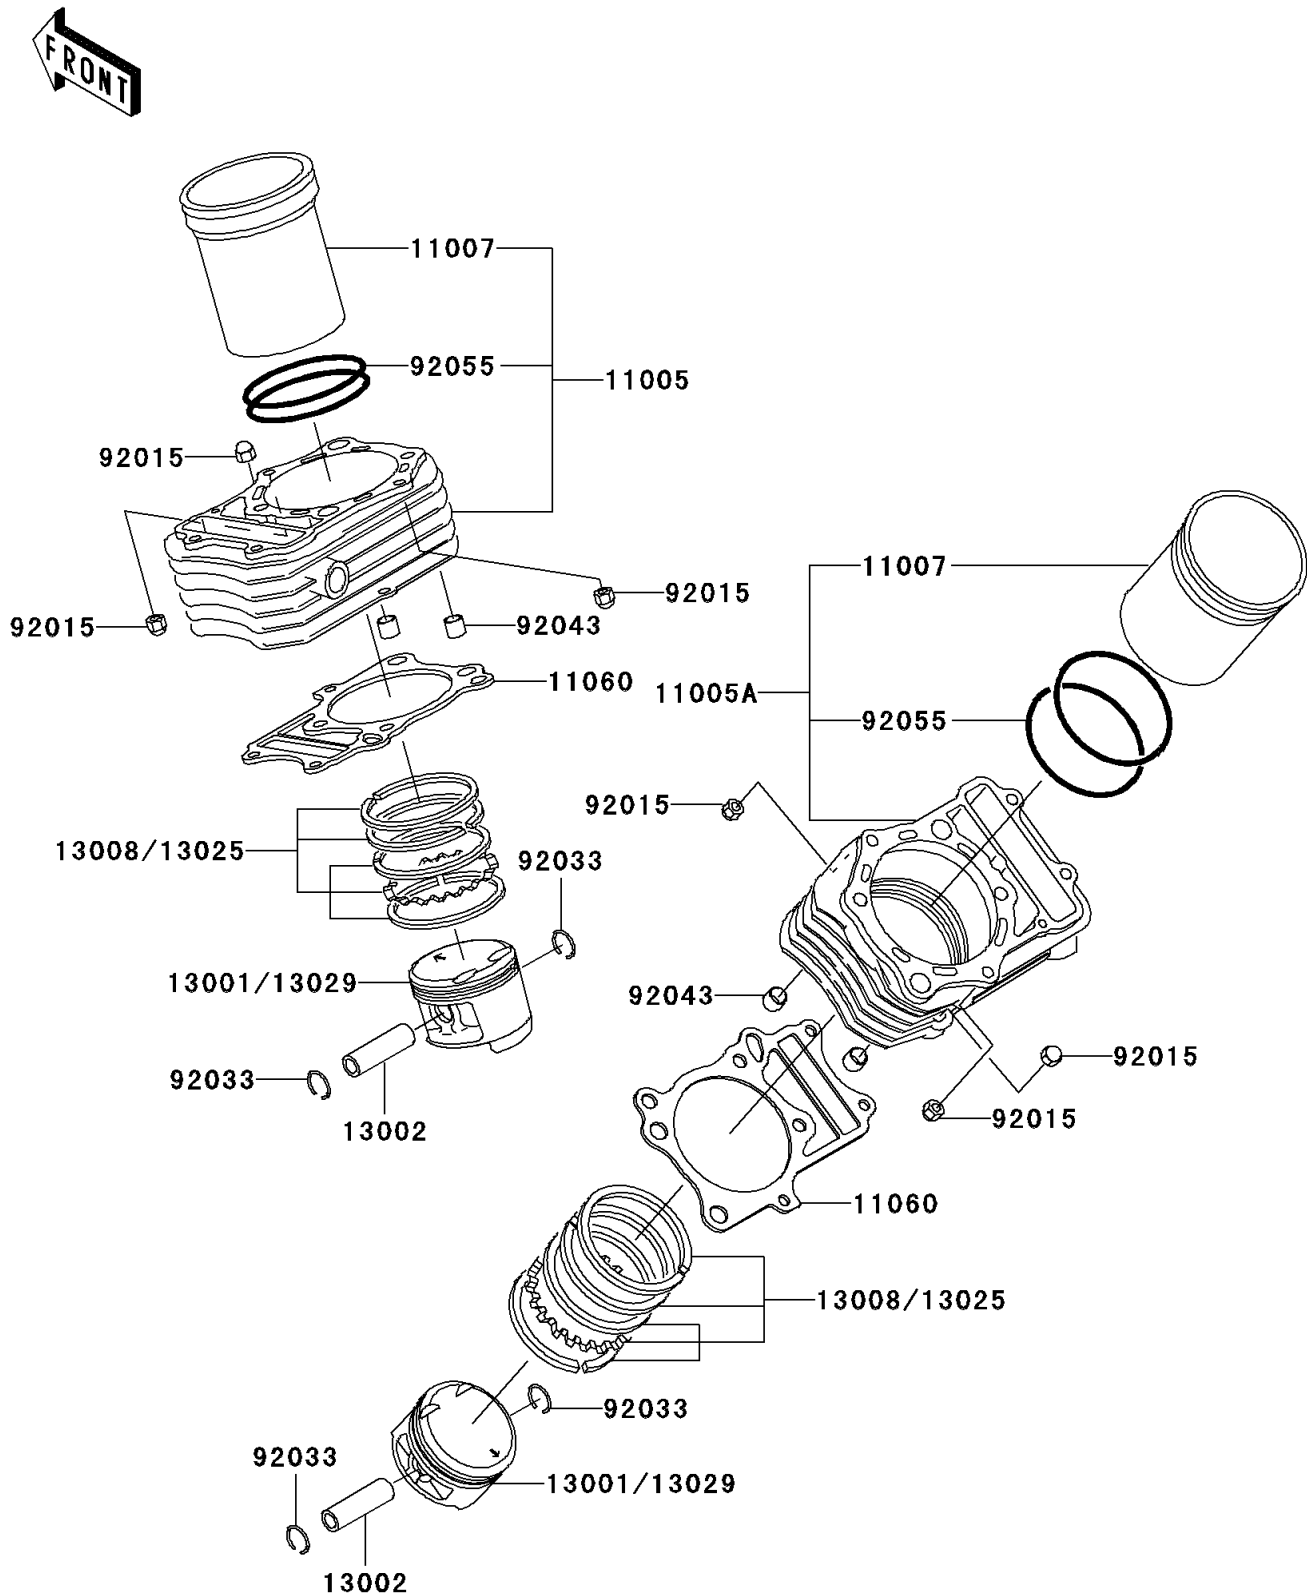

## PARTS DIAGRAM

### Cylinder/Piston(s)

E1120

# 1999 Vulcan 800 Classic

## PARTS LIST

Cylinder/Piston(s)

**ITEM NAME**

**PART NUMBER**

**QUANTITY**

---