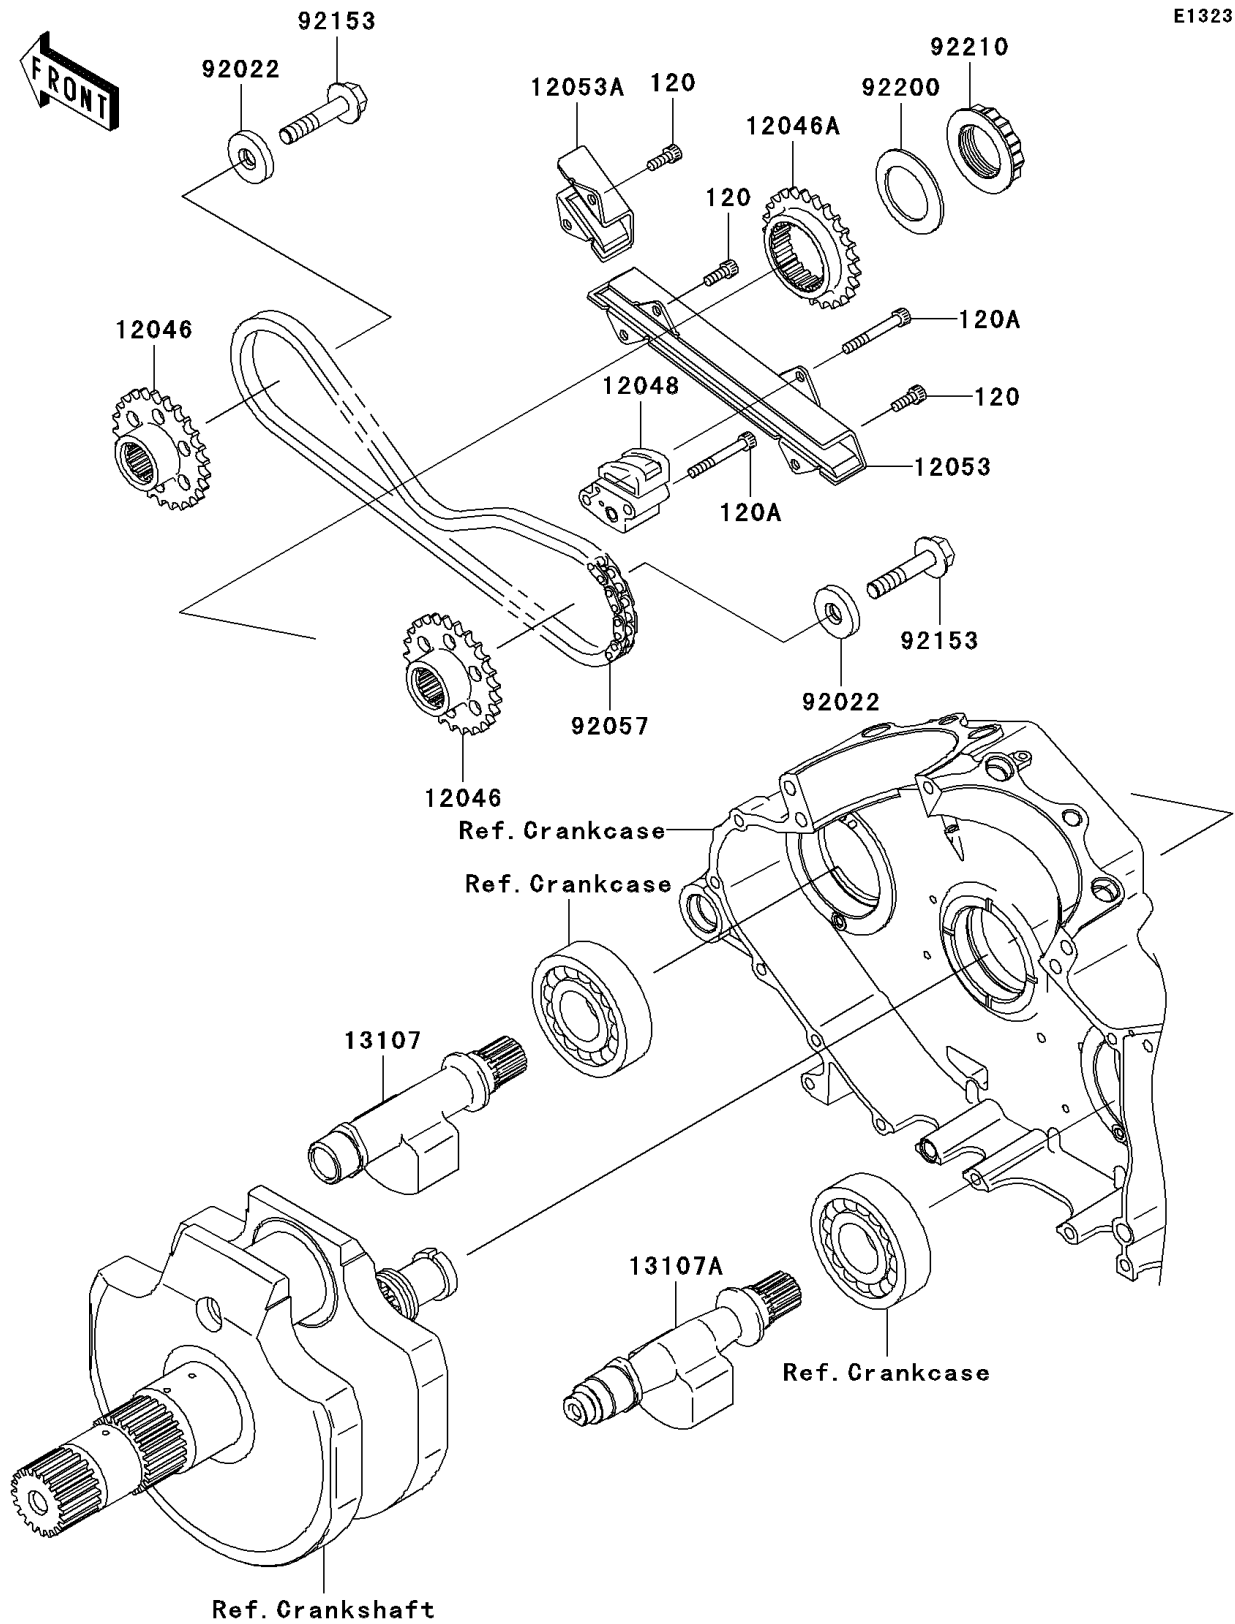

2009 Vulcan® 2000 Classic LT

PARTS DIAGRAM

Balancer

E1323

2009 Vulcan® 2000 Classic LT

PARTS LIST

Balancer

ITEM NAME	PART NUMBER	QUANTITY
-----------	-------------	----------
