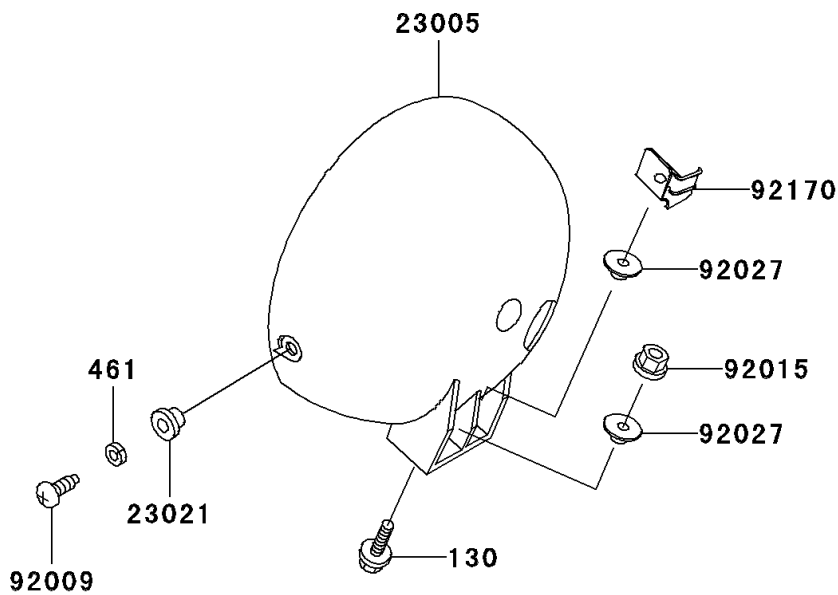

2001 Vulcan 800

PARTS DIAGRAM

Headlight(s)(VN800-A7-A9)

F2710A

2001 Vulcan 800

PARTS LIST

Headlight(s)(VN800-A7-A9)

ITEM NAME

PART NUMBER

QUANTITY
