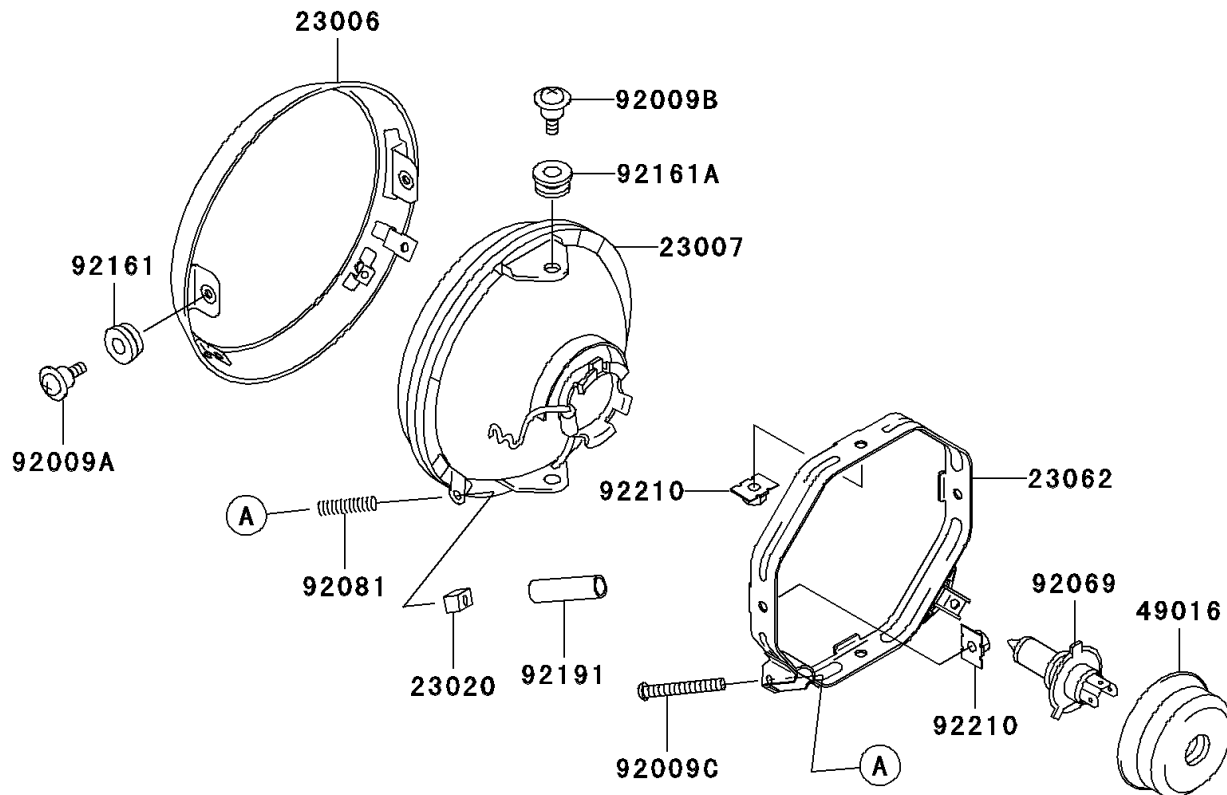

2001 Vulcan 800

PARTS DIAGRAM

Headlight(s)(VN800-A7-A9)

F2710A

2001 Vulcan 800

PARTS LIST

Headlight(s)(VN800-A7-A9)

ITEM NAME

PART NUMBER

QUANTITY
