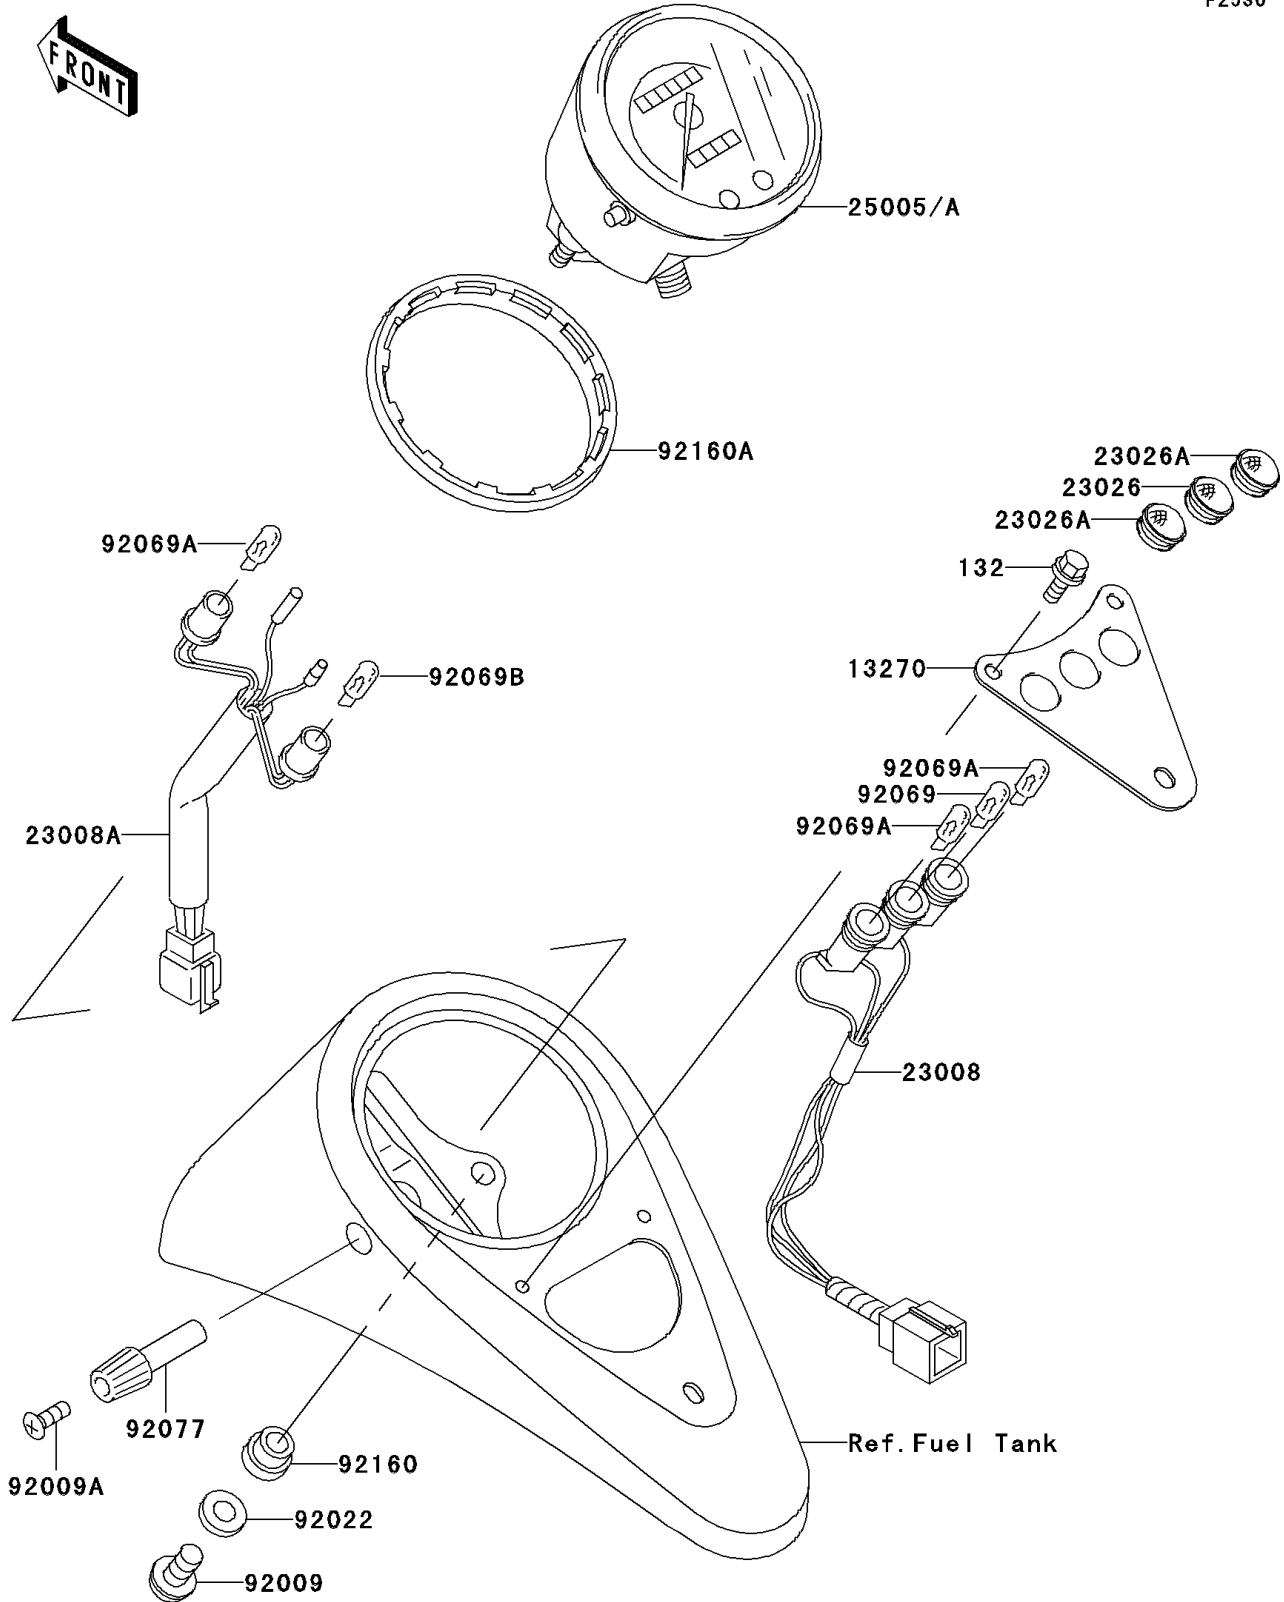

2001 Vulcan 800

PARTS DIAGRAM

Meter(s)

F2530

2001 Vulcan 800

PARTS LIST

Meter(s)

ITEM NAME

PART NUMBER

QUANTITY
