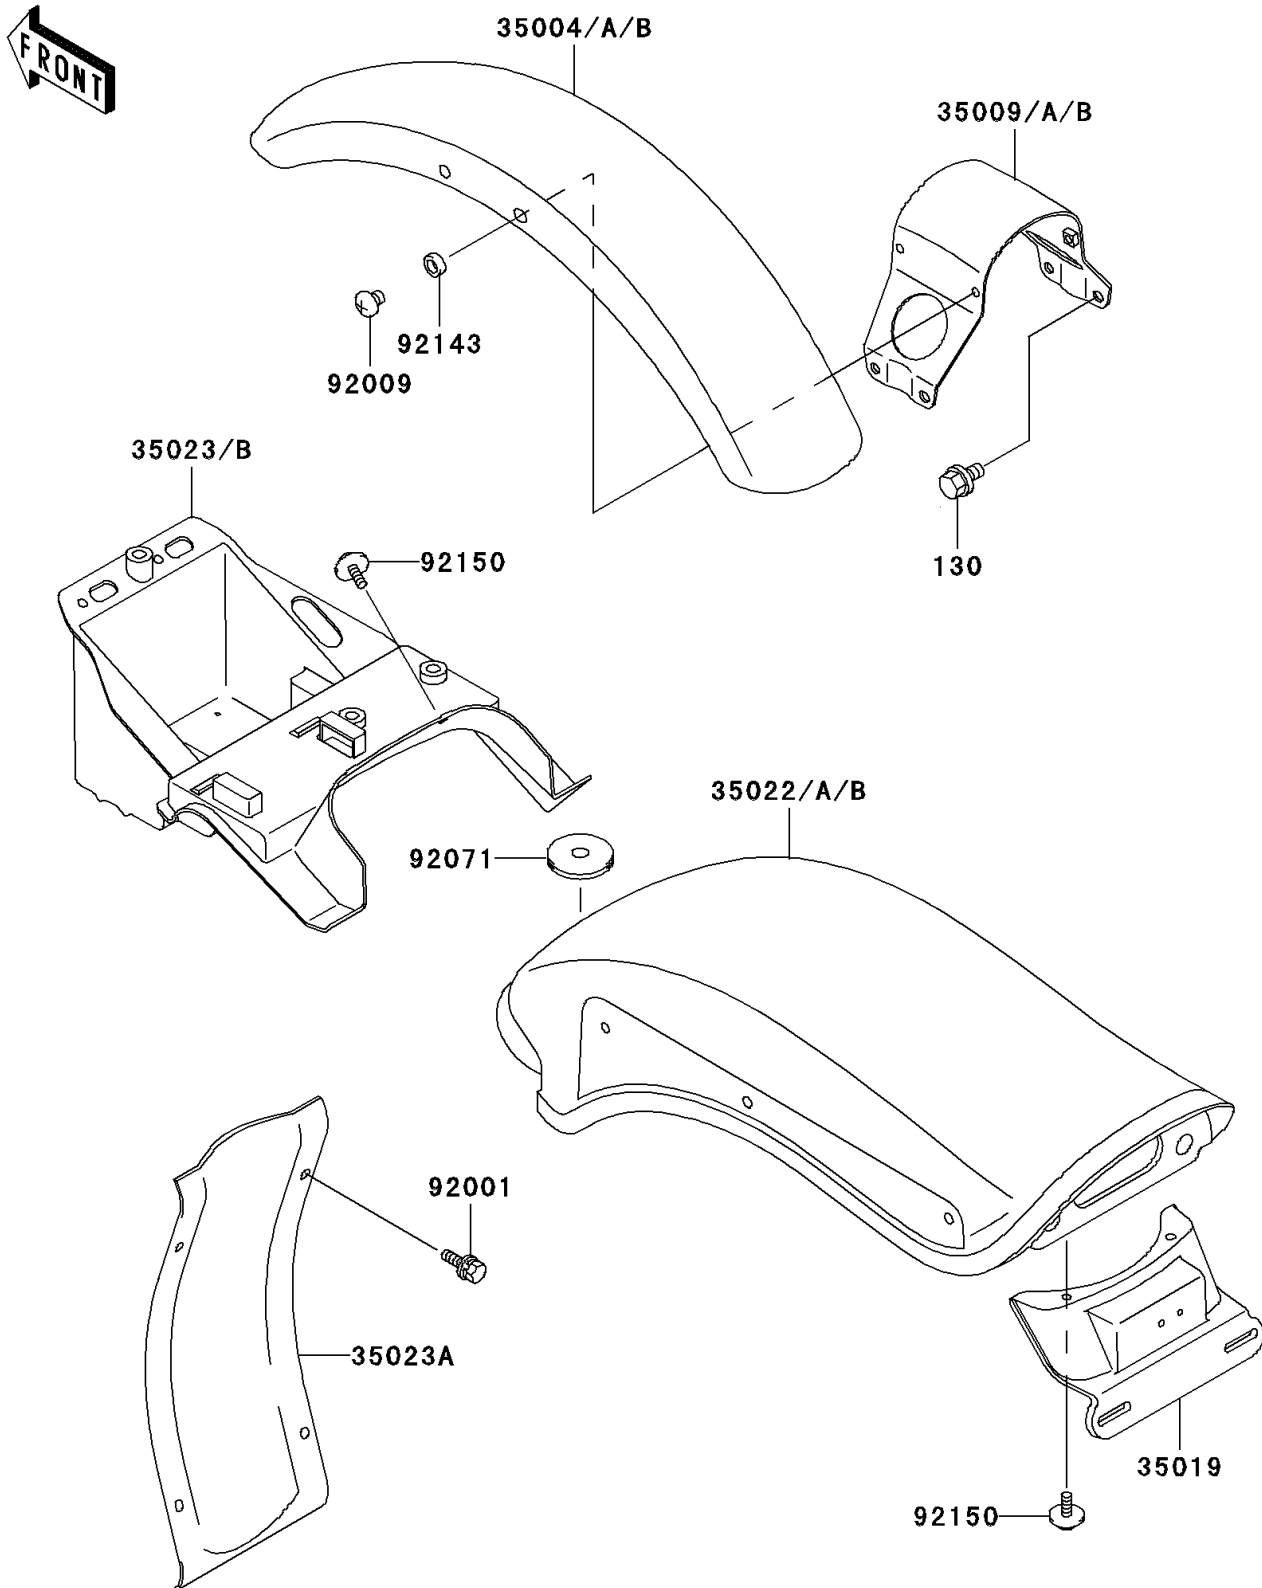

2000 Vulcan 800

PARTS DIAGRAM

Fenders

F2170

2000 Vulcan 800

PARTS LIST

Fenders

ITEM NAME

PART NUMBER

QUANTITY
