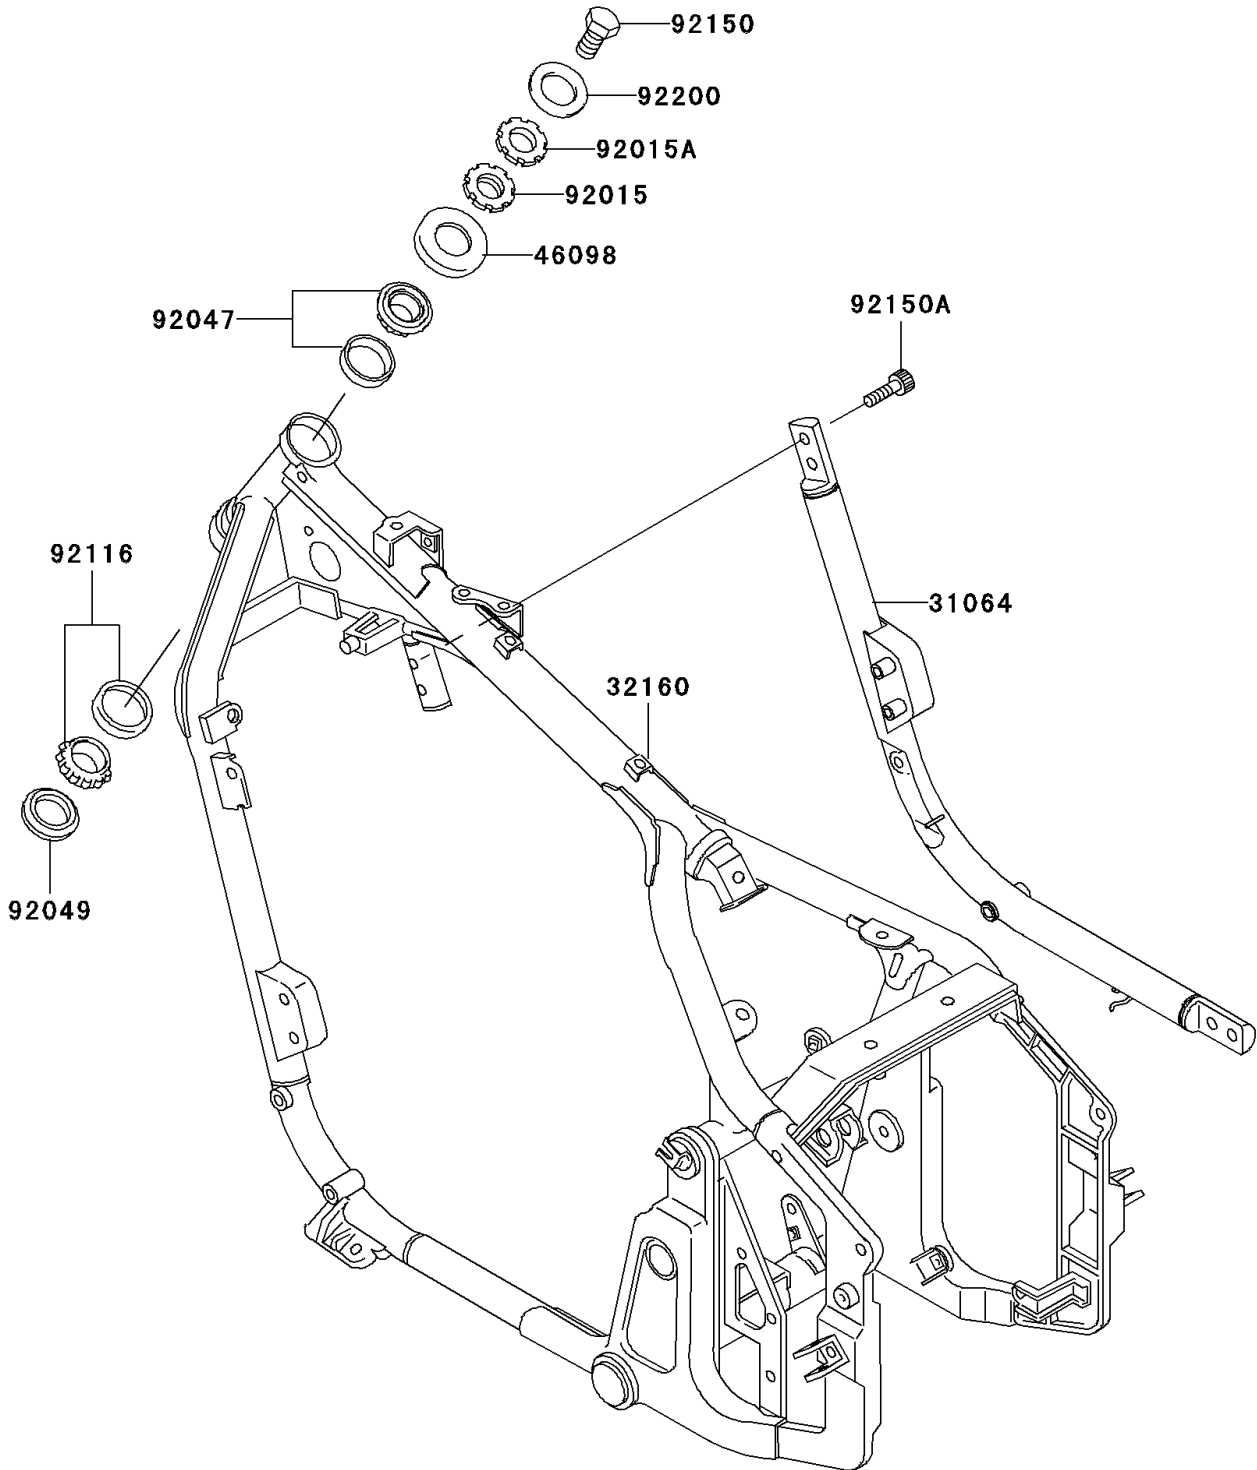

2001 Vulcan 800

PARTS DIAGRAM

Frame

F2120

2001 Vulcan 800

PARTS LIST

Frame

ITEM NAME

PART NUMBER

QUANTITY
