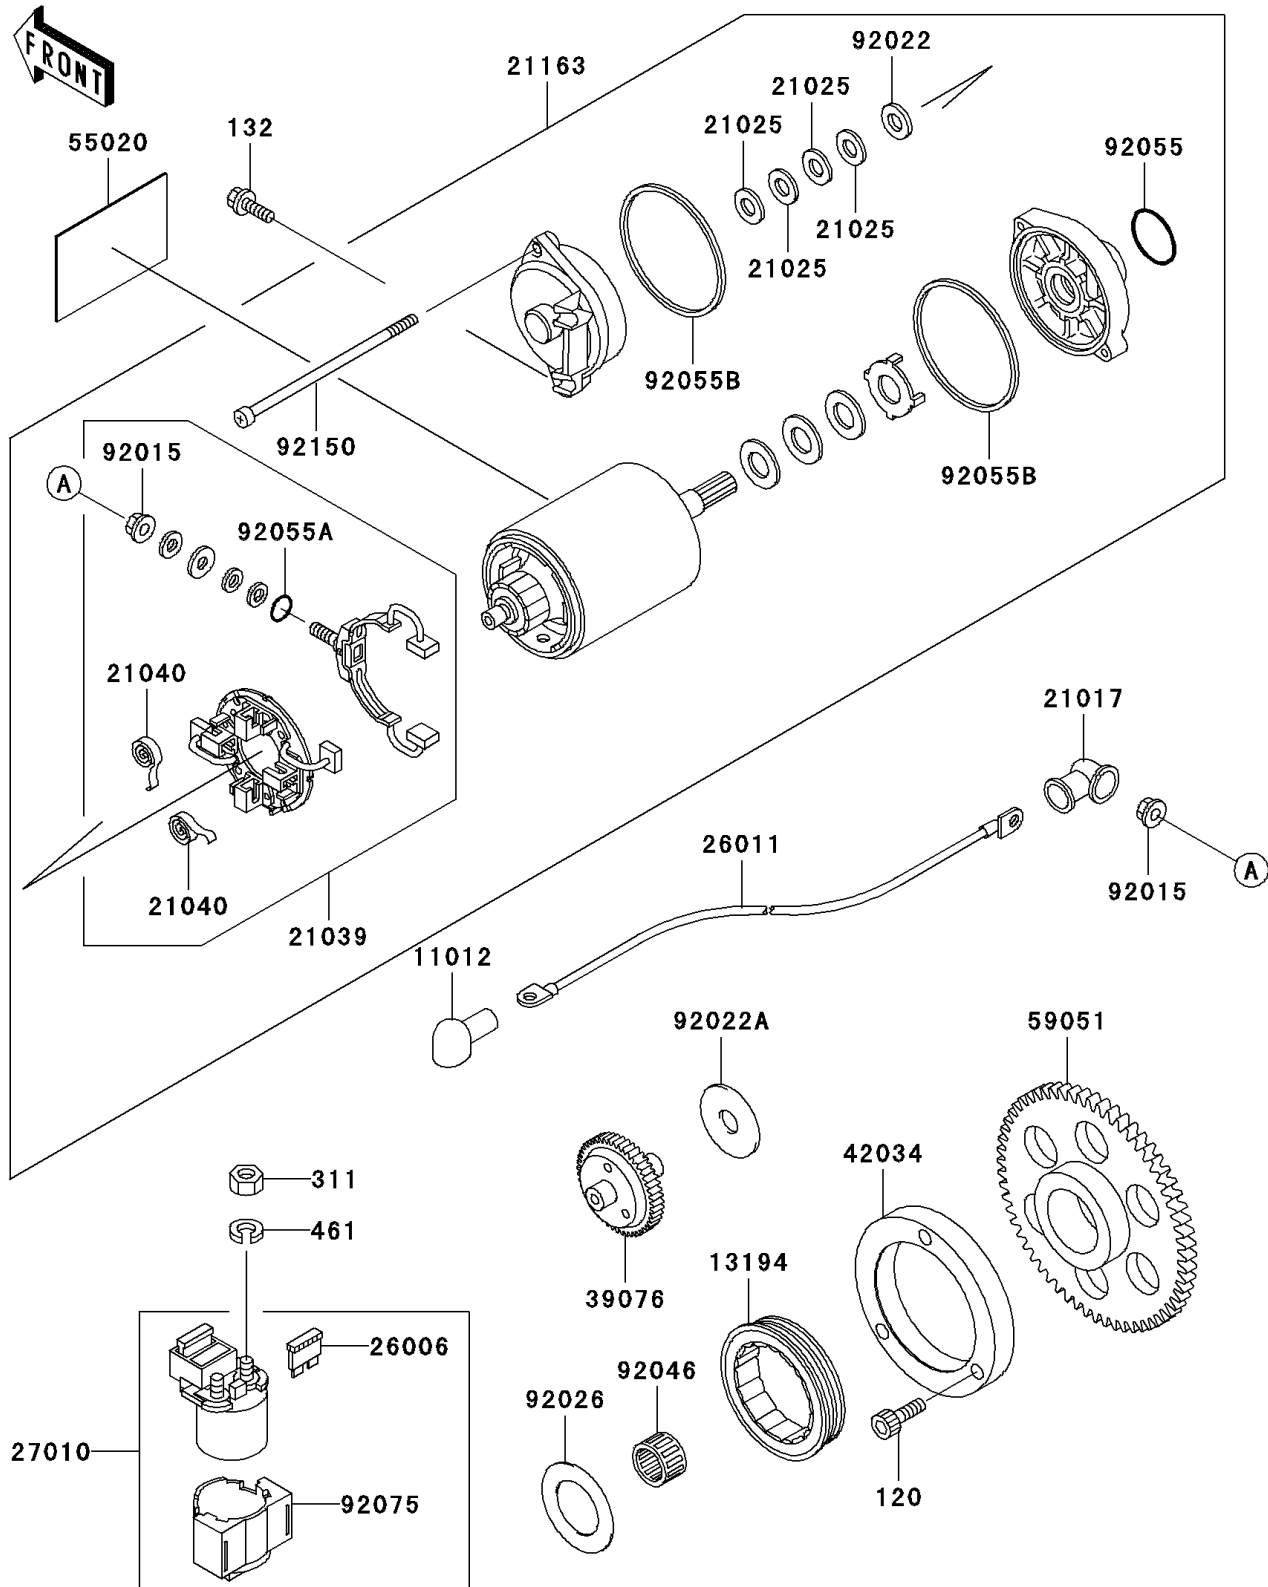

2000 Vulcan 800

PARTS DIAGRAM

Starter Motor

E1840

2000 Vulcan 800

PARTS LIST

Starter Motor

ITEM NAME

PART NUMBER

QUANTITY
