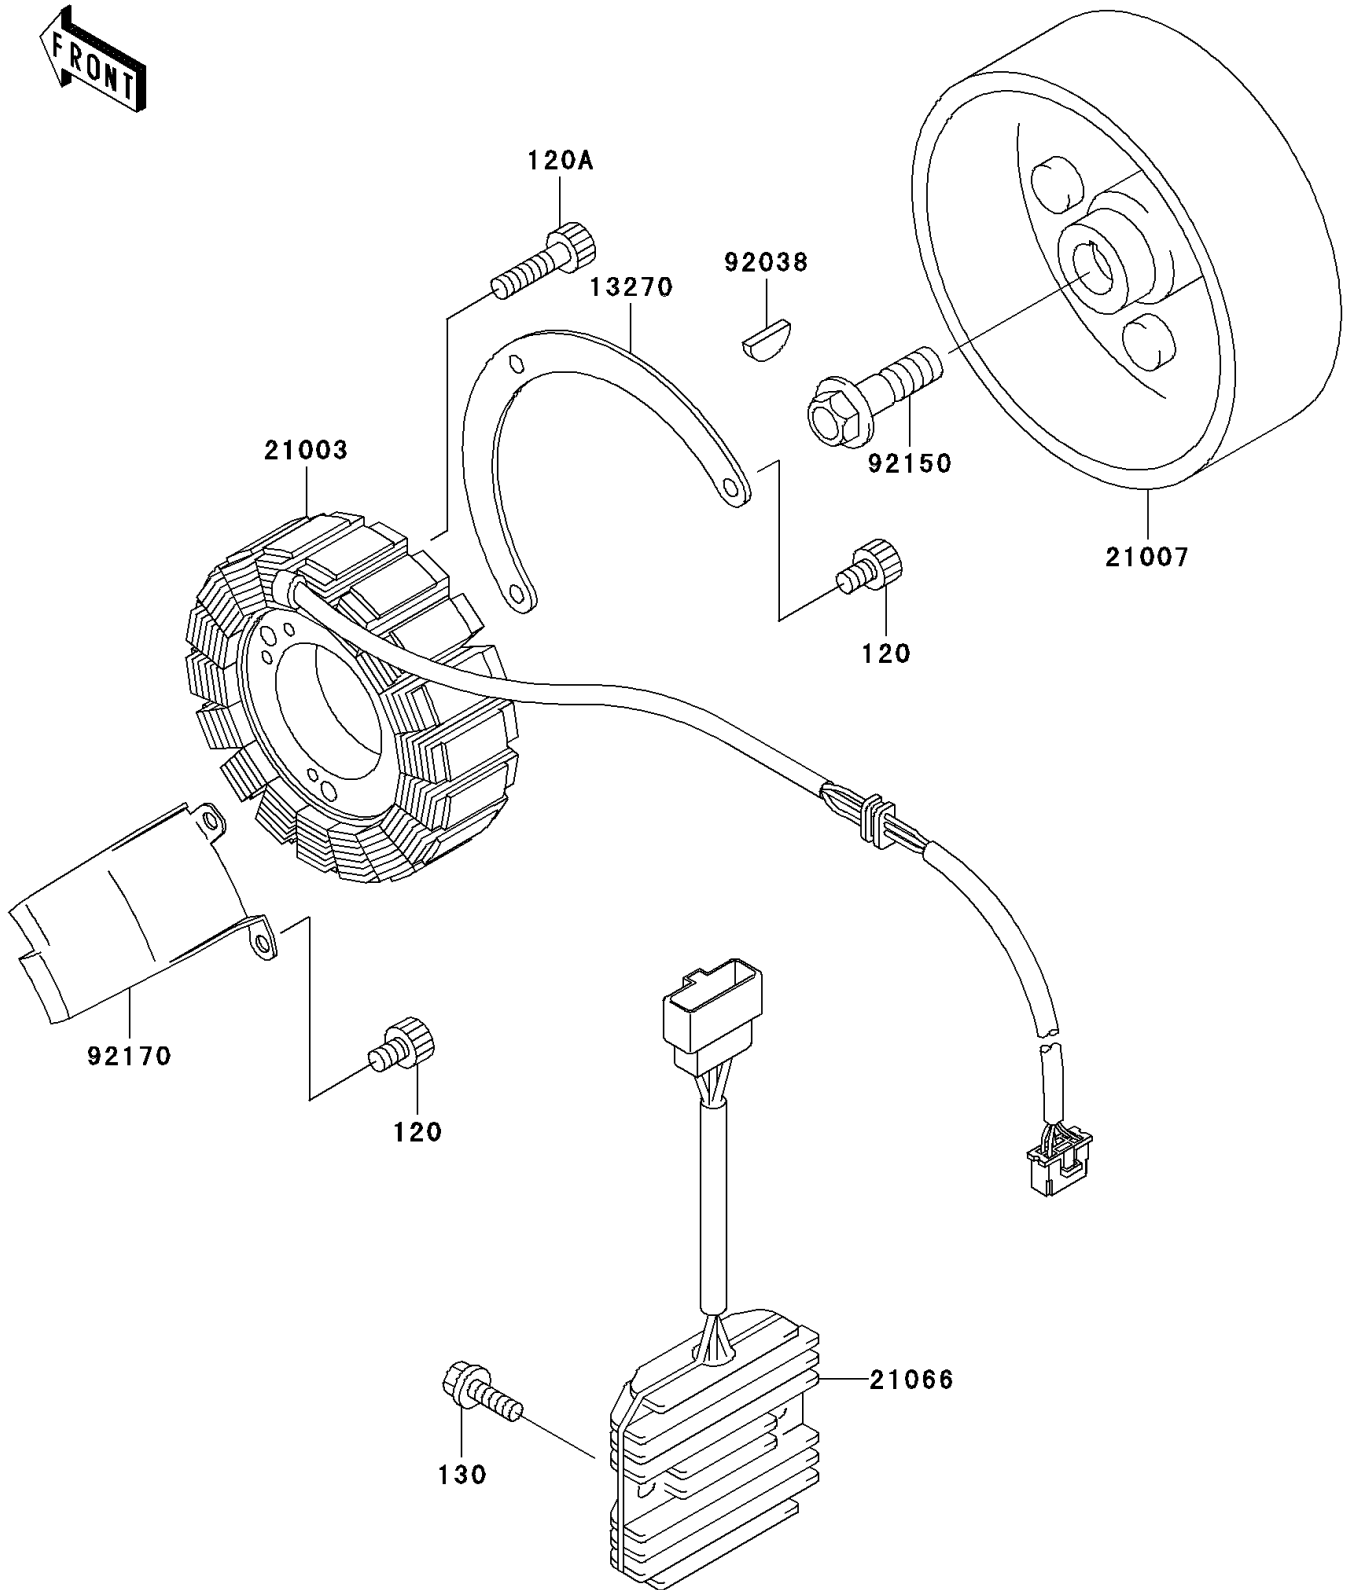

2001 Vulcan 800

PARTS DIAGRAM

Generator

E1810

2001 Vulcan 800

PARTS LIST

Generator

ITEM NAME

PART NUMBER

QUANTITY
