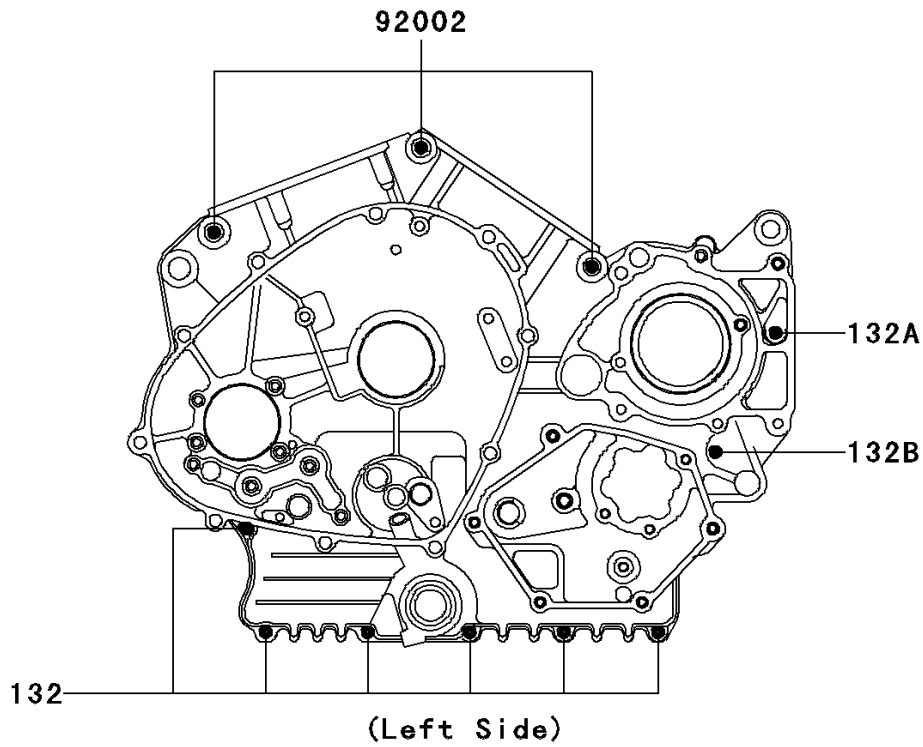

2001 Vulcan 800

PARTS DIAGRAM

Crankcase Bolt Pattern

E1412

2001 Vulcan 800

PARTS LIST

Crankcase Bolt Pattern

ITEM NAME

PART NUMBER

QUANTITY
