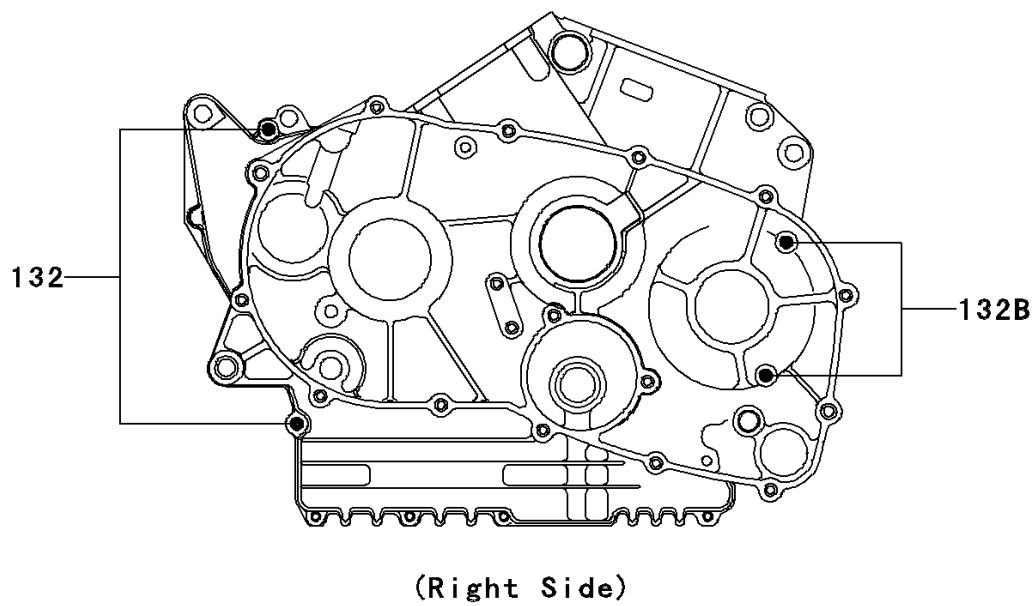

2001 Vulcan 800

PARTS DIAGRAM

Crankcase Bolt Pattern

E1412

2001 Vulcan 800

PARTS LIST

Crankcase Bolt Pattern

ITEM NAME

PART NUMBER

QUANTITY
