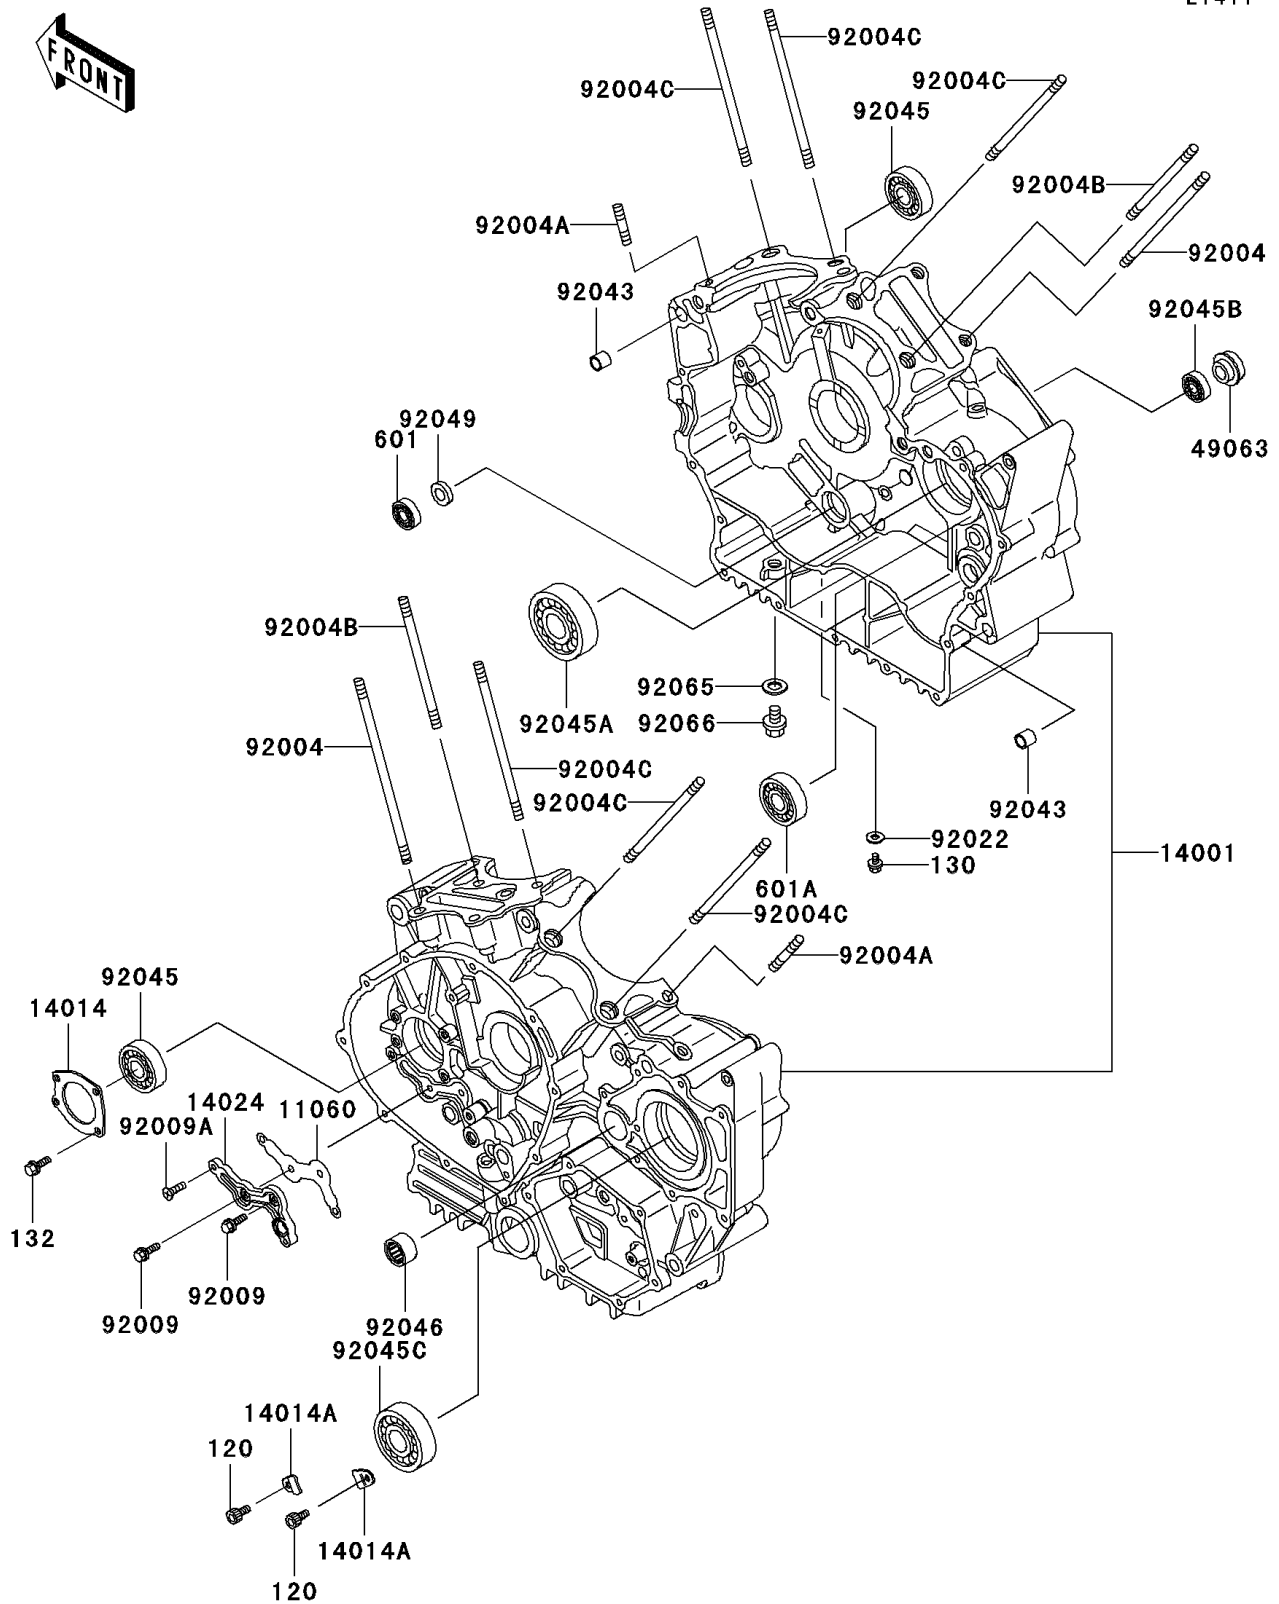

2000 Vulcan 800

PARTS DIAGRAM

Crankcase

E1411

2000 Vulcan 800

PARTS LIST

Crankcase

ITEM NAME

PART NUMBER

QUANTITY
