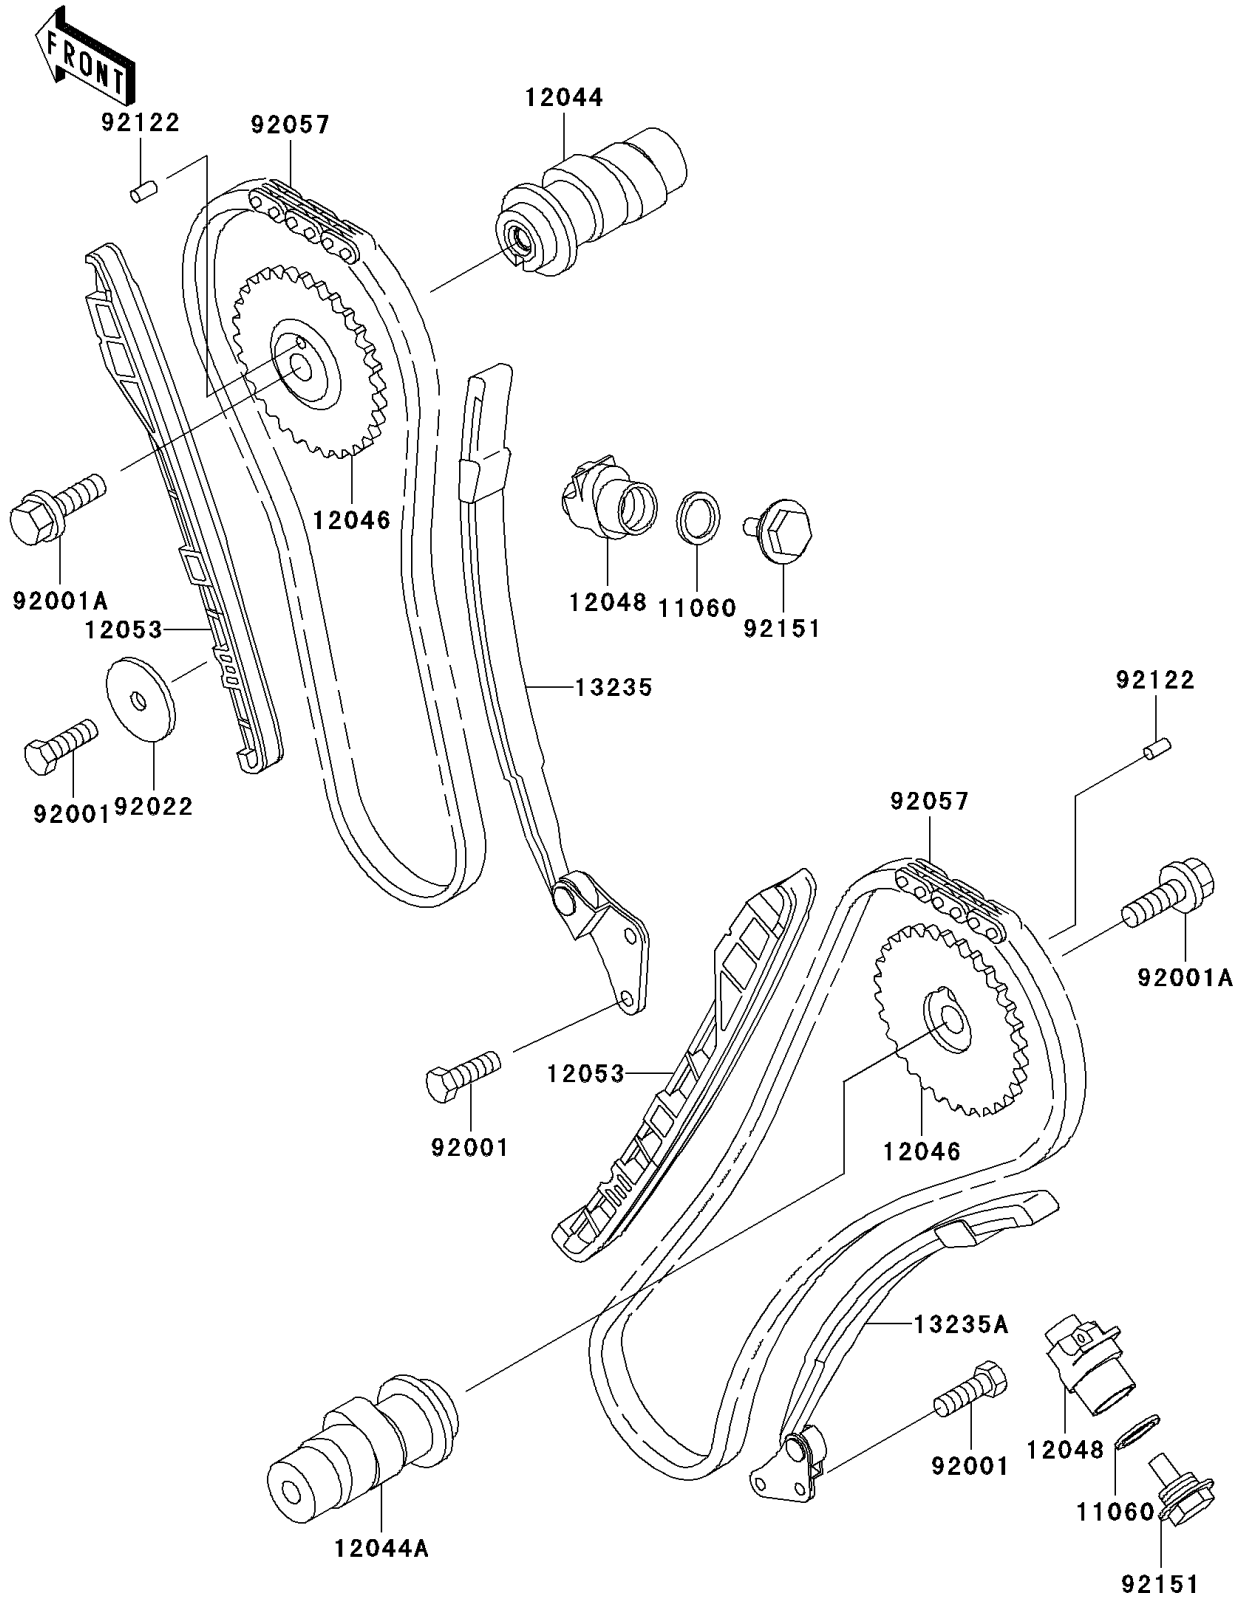

2000 Vulcan 800

PARTS DIAGRAM

Camshaft(s)/Tensioner

E1230

2000 Vulcan 800

PARTS LIST

Camshaft(s)/Tensioner

ITEM NAME

PART NUMBER

QUANTITY
