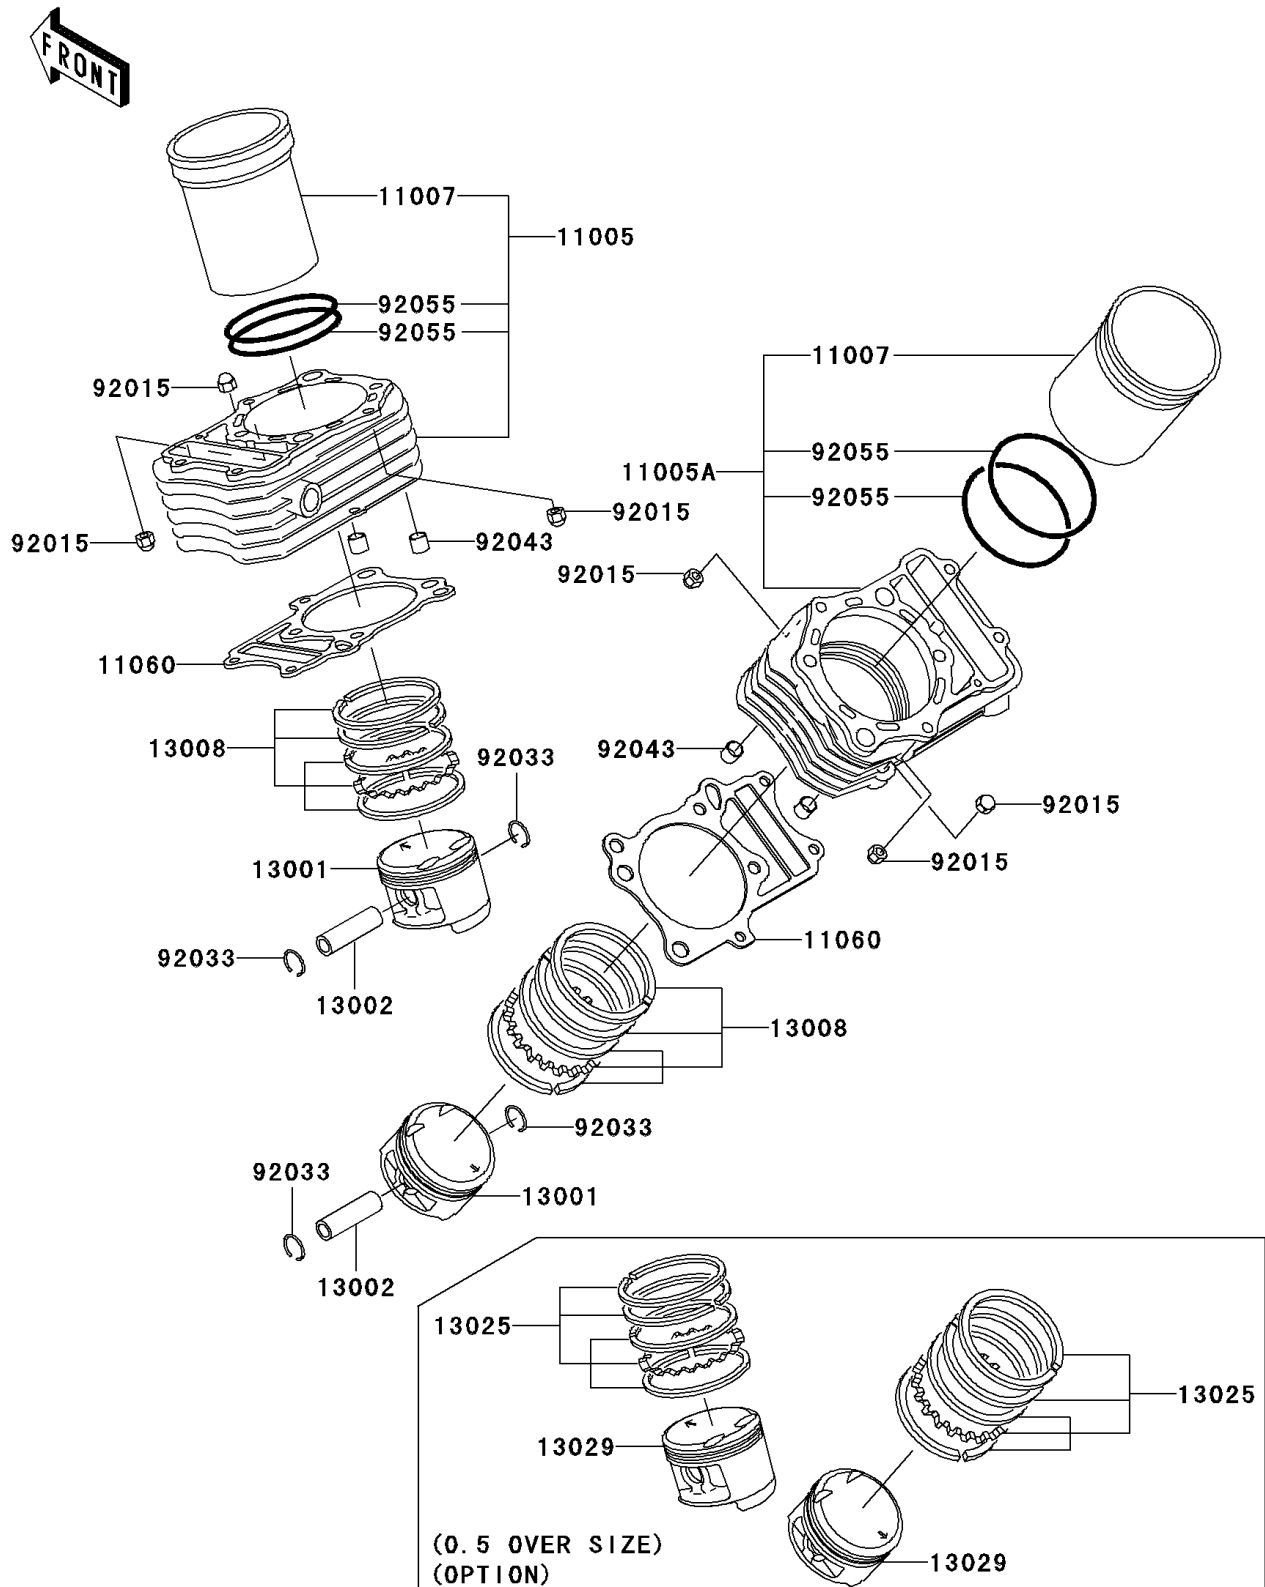

2001 Vulcan 800

PARTS DIAGRAM

Cylinder/Piston(s)

E1120

2001 Vulcan 800

PARTS LIST

Cylinder/Piston(s)

ITEM NAME

PART NUMBER

QUANTITY
