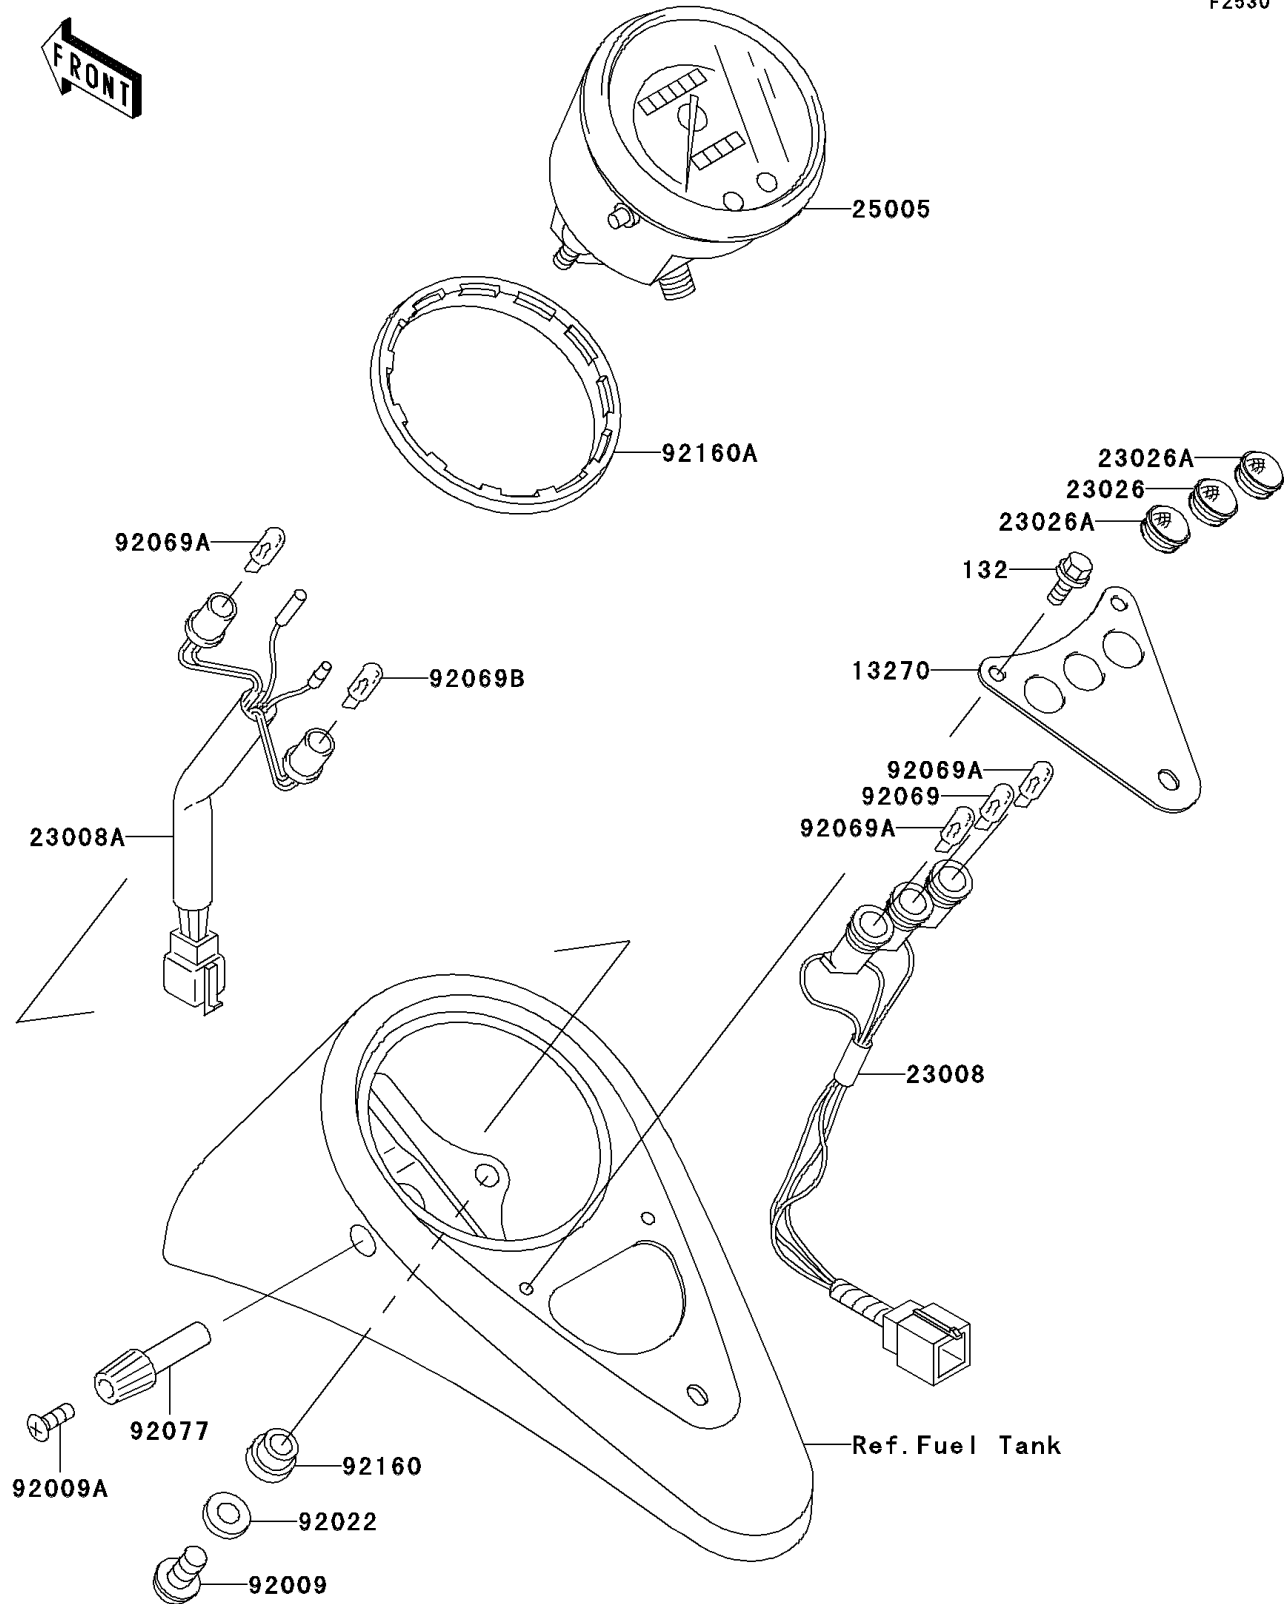

2005 Vulcan 800

PARTS DIAGRAM

Meter(s)

F2530

2005 Vulcan 800

PARTS LIST

Meter(s)

ITEM NAME

PART NUMBER

QUANTITY
