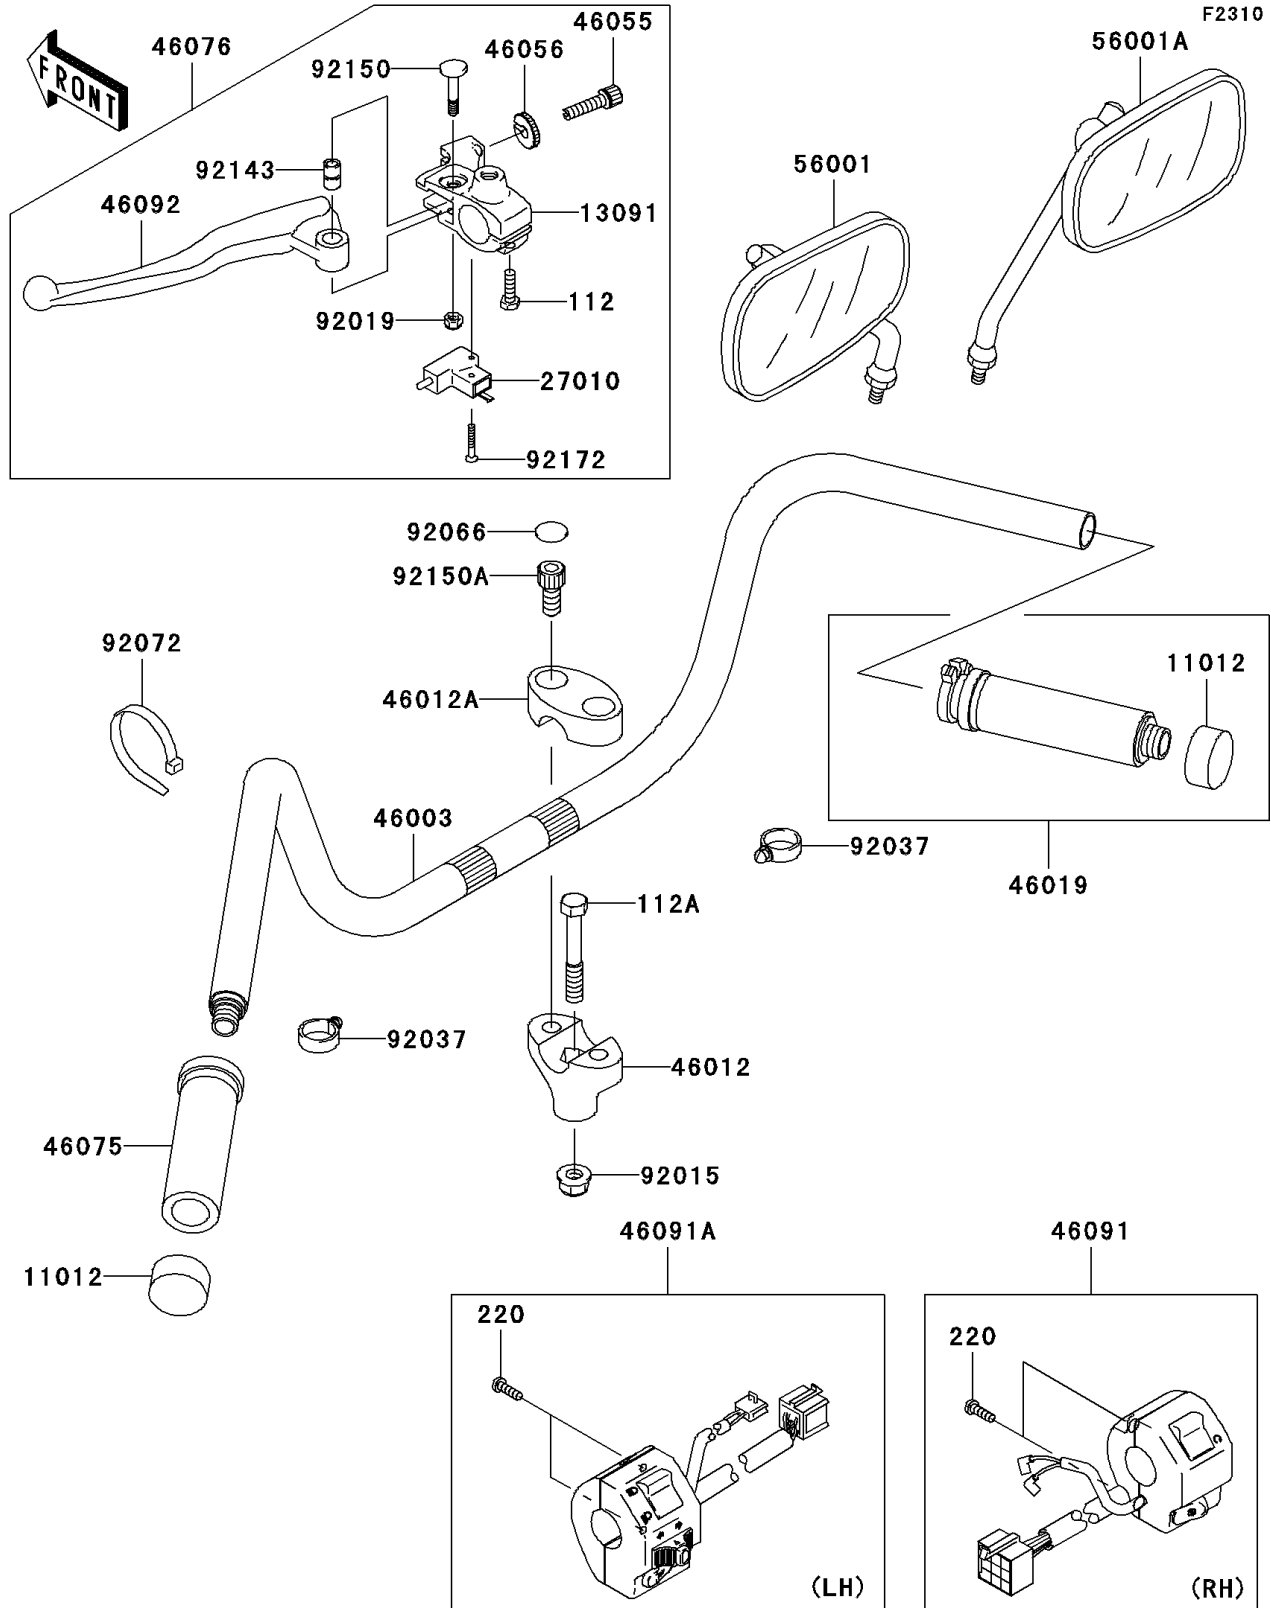

2004 Vulcan 800

PARTS DIAGRAM

Handlebar

2004 Vulcan 800

PARTS LIST

Handlebar

ITEM NAME	PART NUMBER	QUANTITY
BOLT-UPSET (Ref # 112)	112G0620	1
BOLT-UPSET,10X65 (Ref # 112A)	112H1065	2
SCREW-PAN-CROS (Ref # 220)	220R0516	4
CAP,GRIP END (Ref # 11012)	11012-1975	2
HOLDER,CLUTCH LEVER,SILVER (Ref # 13091)	13091-1671	1
SWITCH,CLUTCH (Ref # 27010)	27010-1268	1
HANDLE (Ref # 46003)	46003-1459	1
HOLDER-HANDLE,LWR (Ref # 46012)	46012-1272	2
HOLDER-HANDLE,UPP (Ref # 46012A)	46012-1273	2
GRIP-ASSY,THROTTLE (Ref # 46019)	46019-1109	1
SCREW,CABLE ADJUST,8MM (Ref # 46055)	46055-003	1
NUT,CABLE ADJUST LOCK,8MM (Ref # 46056)	46056-005	1
GRIP,LH (Ref # 46075)	46075-1074	1
LEVER-ASSY-GRIP,CLUTCH,SILVER (Ref # 46076)	46076-1174	1
HOUSING-ASSY-CONTROL,RH (Ref # 46091)	46091-0014	1
HOUSING-ASSY-CONTROL,LH (Ref # 46091A)	46091-0015	1
LEVER-GRIP,CLUTCH (Ref # 46092)	46092-1164	1
MIRROR-ASSY,LH (Ref # 56001)	56001-1407	1
MIRROR-ASSY,RH (Ref # 56001A)	56001-1408	1
NUT,LOCK,FLANGED,10MM (Ref # 92015)	92015-1717	2
NUT,LOCK,6MM (Ref # 92019)	92019-008	1
CLAMP,HOSE (Ref # 92037)	92037-1827	2
PLUG (Ref # 92066)	92066-1285	4
BAND,L=202 (Ref # 92072)	92072-1195	1
COLLAR (Ref # 92143)	92143-1351	1
BOLT,LEVER SET (Ref # 92150)	92150-1330	1
BOLT,SOCKET,10X23 (Ref # 92150A)	92150-1942	4
SCREW,3X20 (Ref # 92172)	92172-0164	1