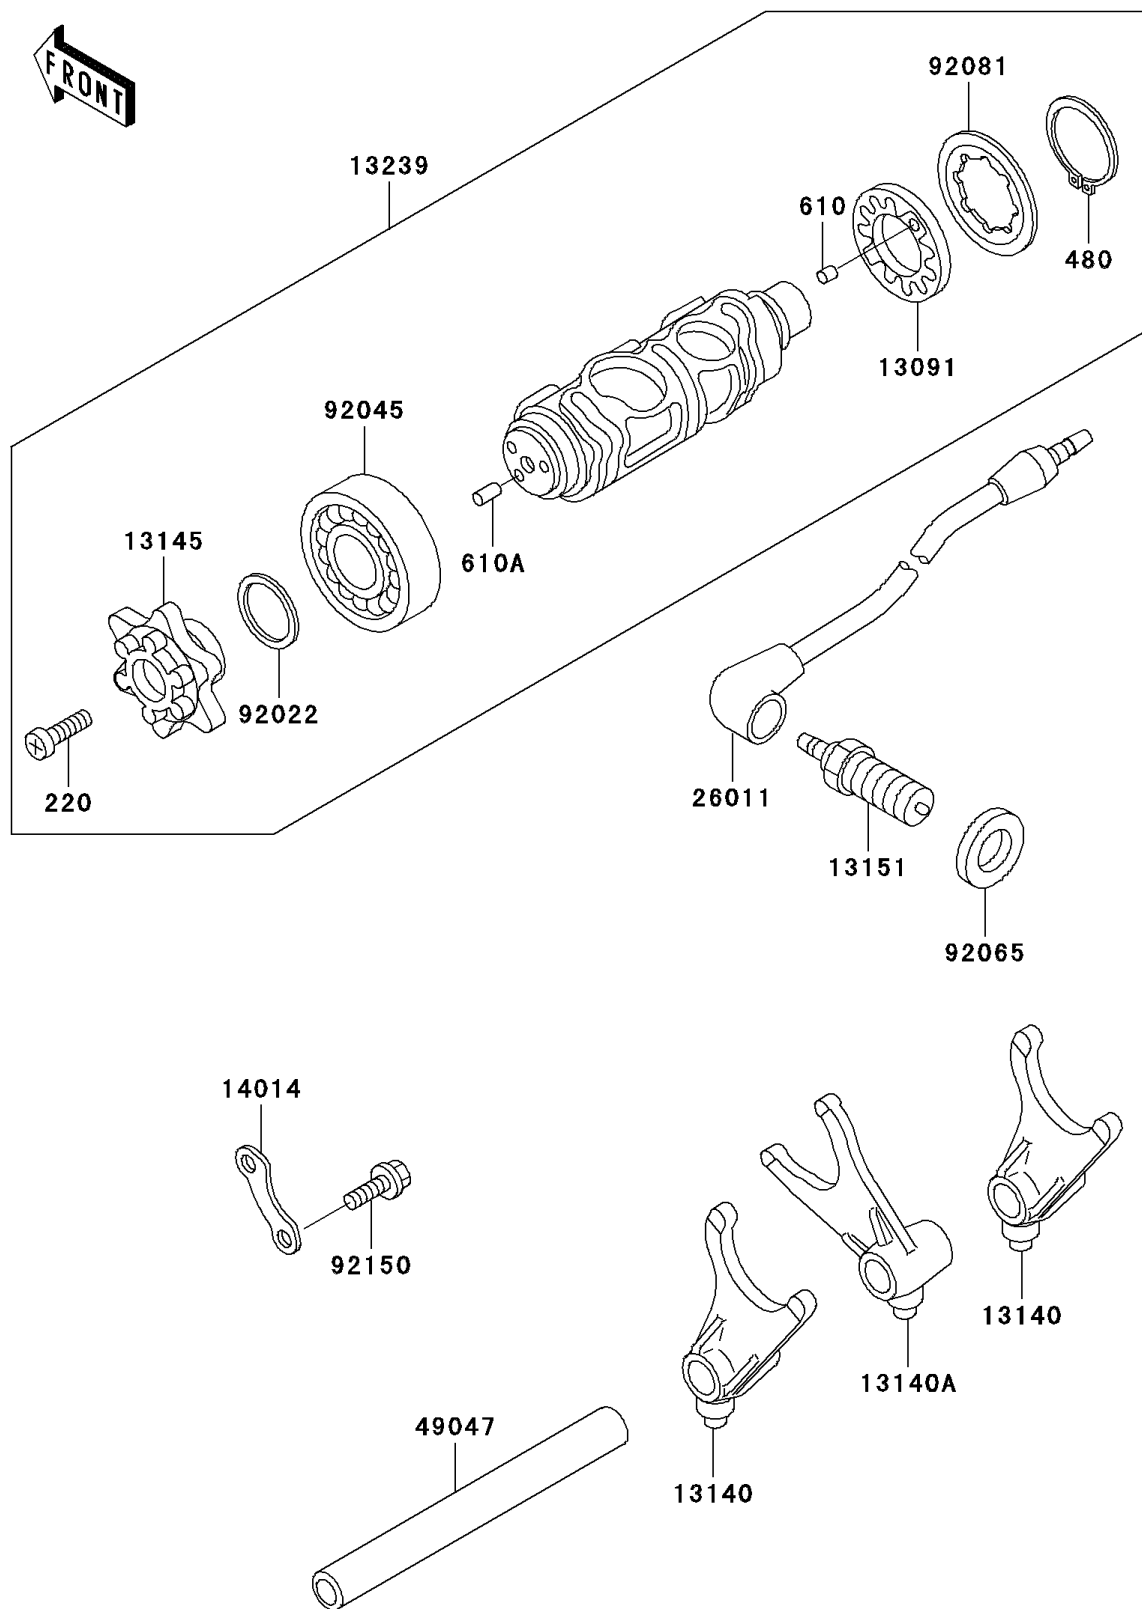

## PARTS DIAGRAM

### Gear Change Drum/Shift Fork(s)

E1362

# 2005 Vulcan 800

## PARTS LIST

Gear Change Drum/Shift Fork(s)

**ITEM NAME**

**PART NUMBER**

**QUANTITY**

---