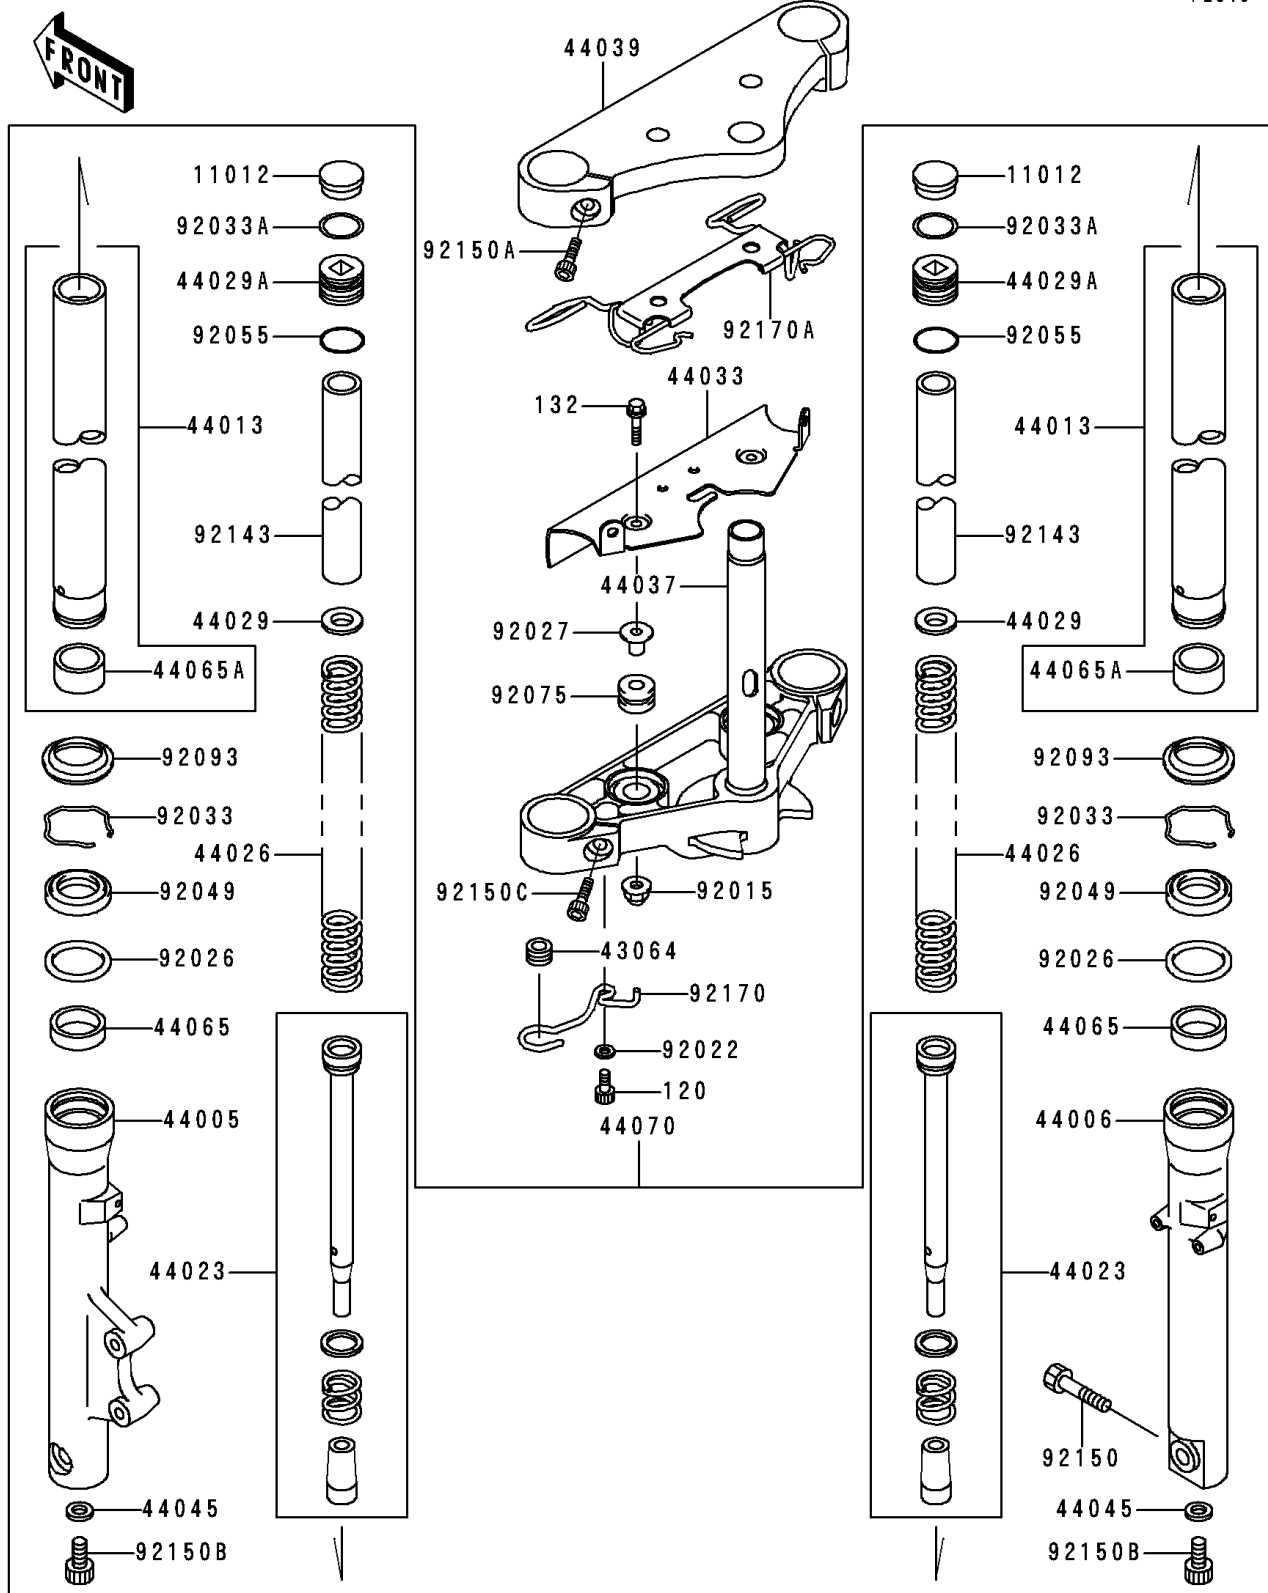

## PARTS DIAGRAM

### Front Fork

F2340

# 1998 Vulcan 800

## PARTS LIST