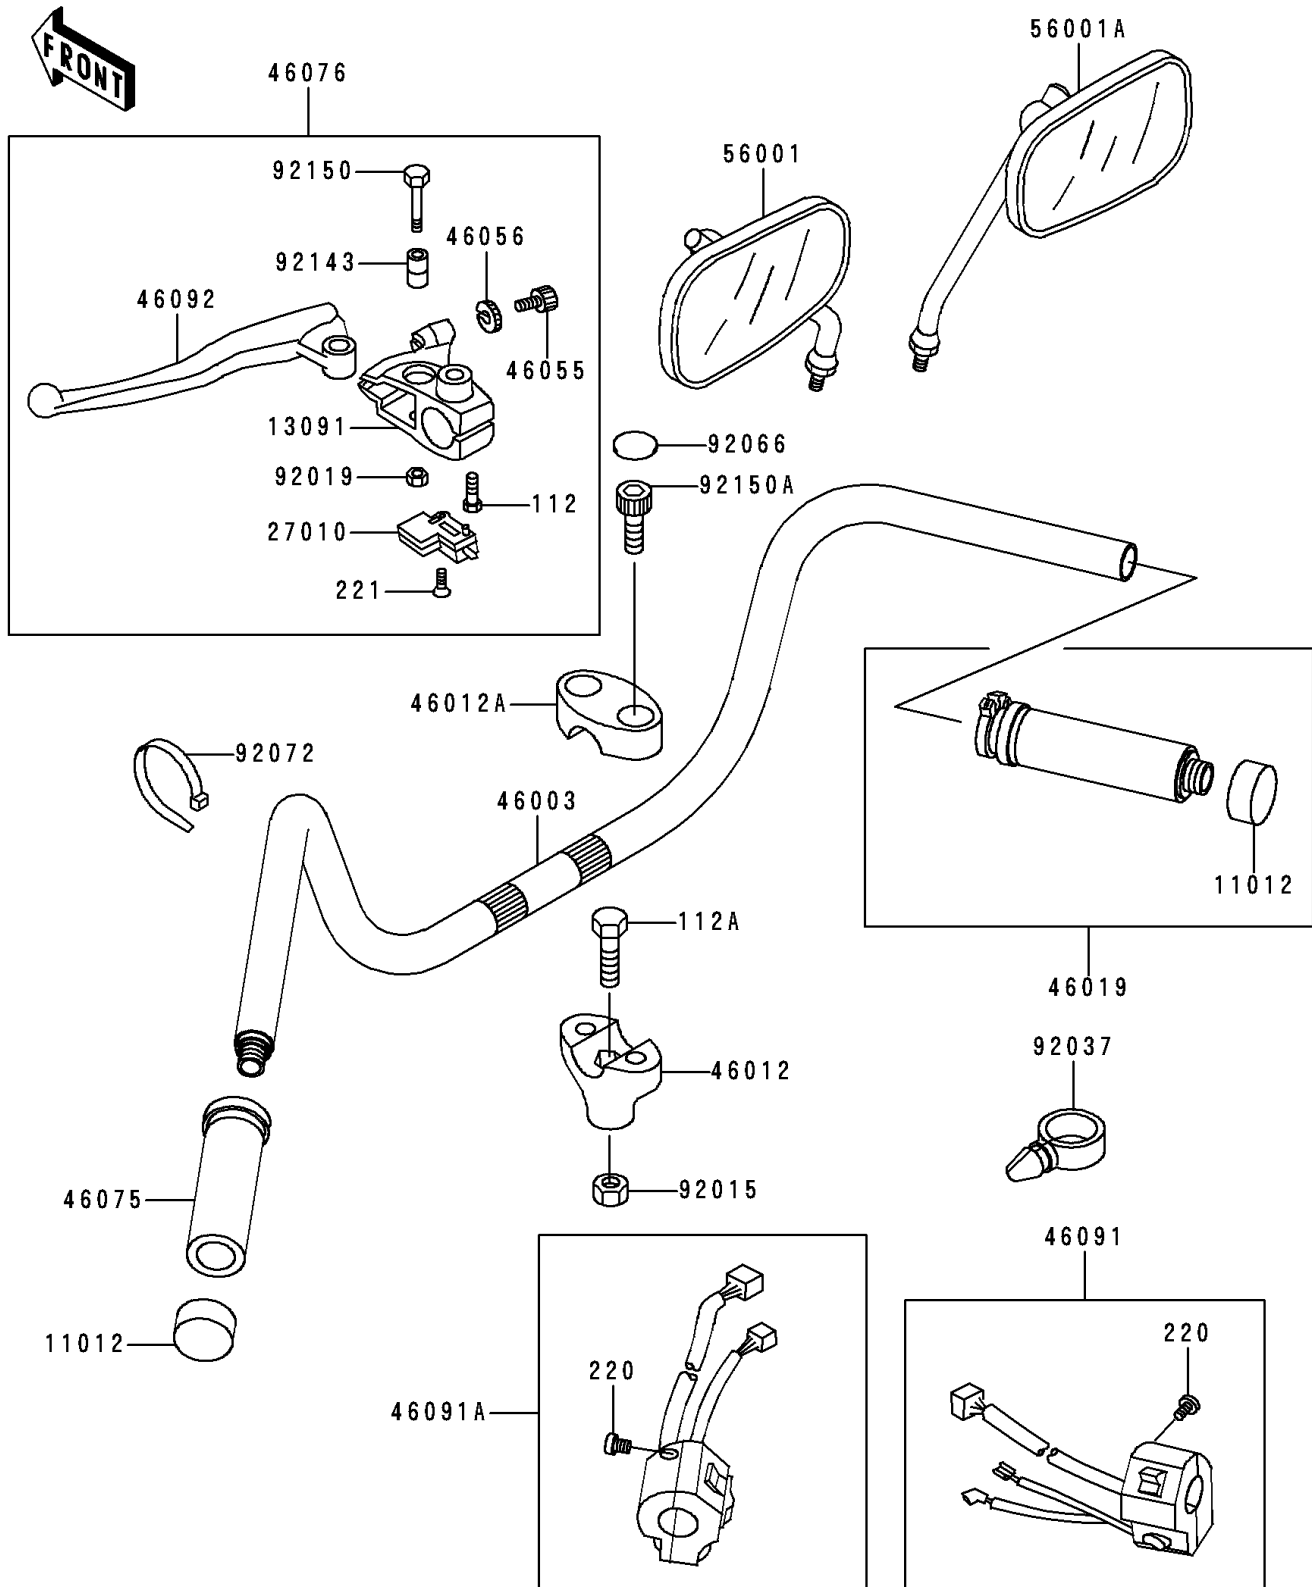

1998 Vulcan 800

PARTS DIAGRAM

Handlebar(VN800-A3/A4/A5)

F2310A

1998 Vulcan 800

PARTS LIST

Handlebar(VN800-A3/A4/A5)

ITEM NAME

PART NUMBER

QUANTITY
