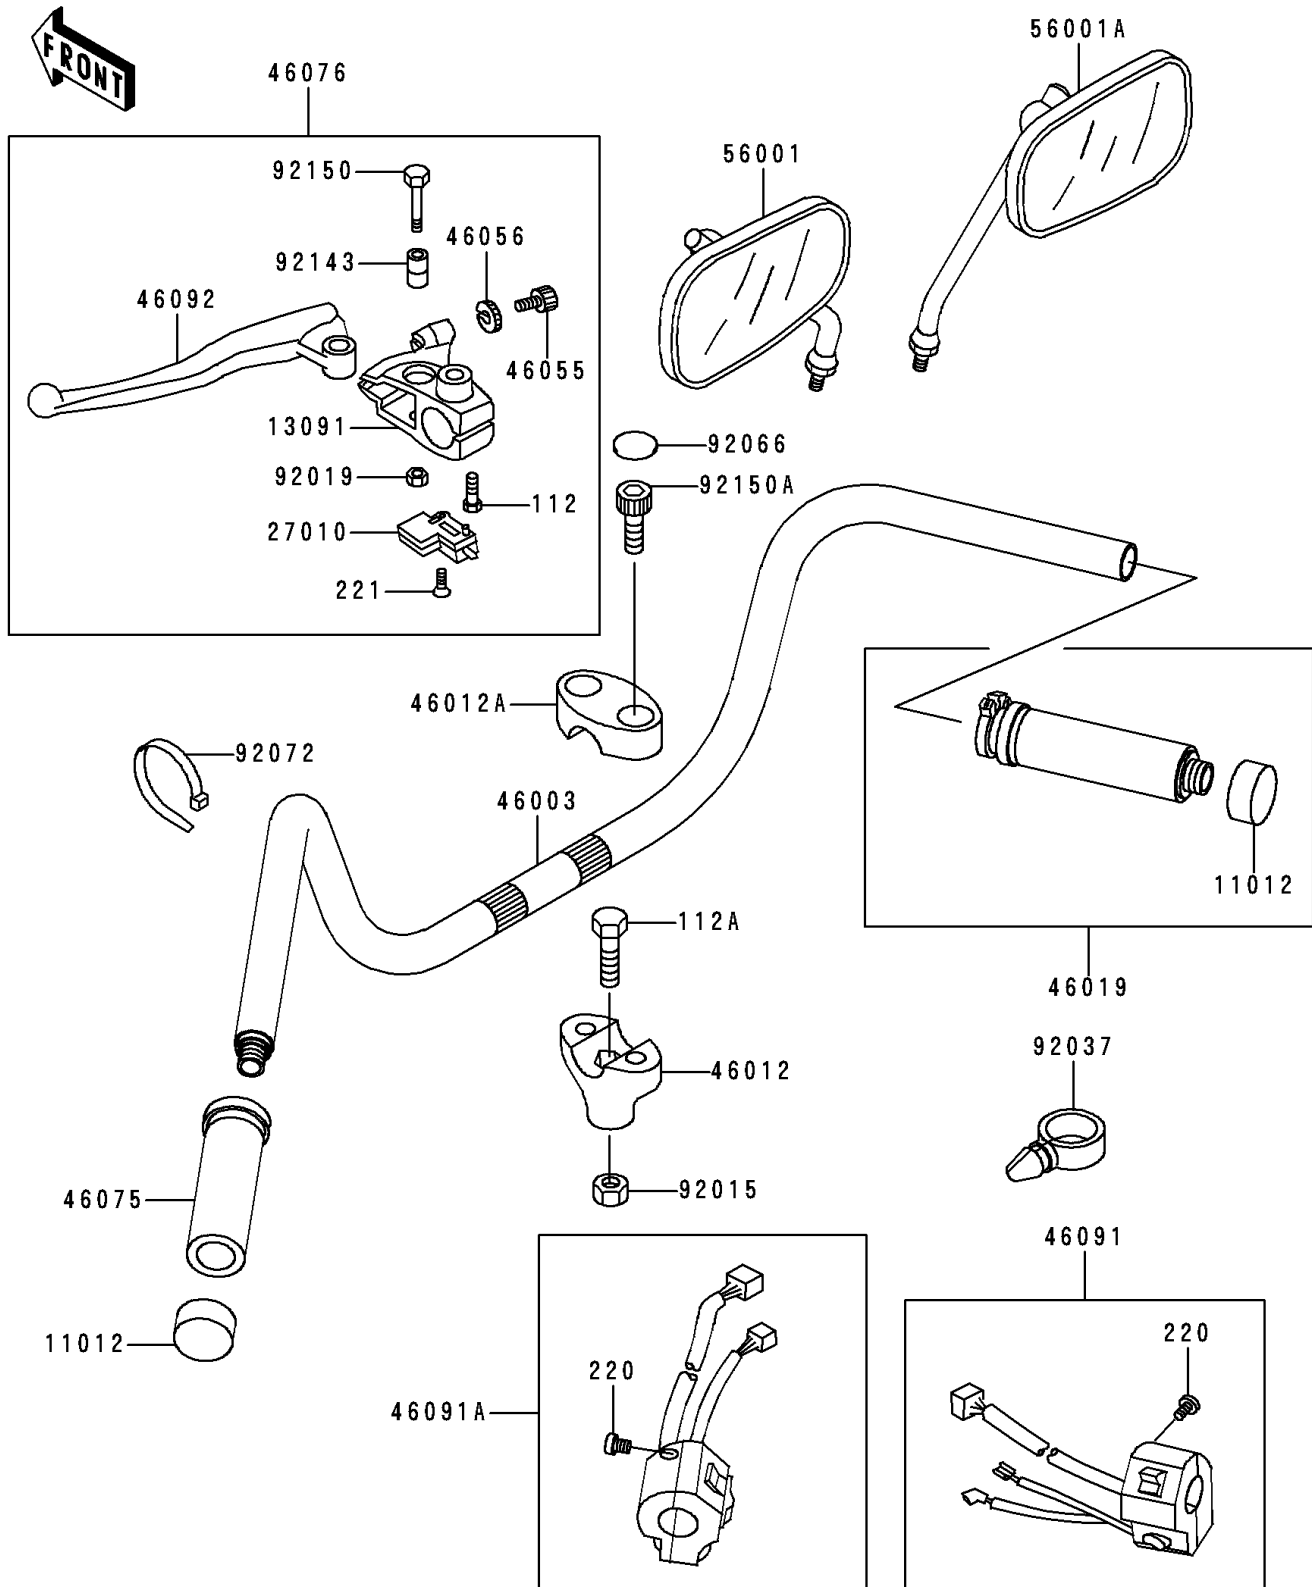

1997 Vulcan 800

PARTS DIAGRAM

Handlebar(VN800-A3/A4/A5)

F2310A

1997 Vulcan 800

PARTS LIST

Handlebar(VN800-A3/A4/A5)

ITEM NAME	PART NUMBER	QUANTITY
BOLT-UPSET (Ref # 112)	112G0620	1
BOLT-UPSET,10X65 (Ref # 112A)	112H1065	2
SCREW-PAN-CROS (Ref # 220)	220E0516	4
SCREW-CSK-CROS,3X20 (Ref # 221)	221B0320	1
CAP,GRIP END (Ref # 11012)	11012-1975	2
HOLDER,CLUTCH LEVER,SILVER (Ref # 13091)	13091-1671	1
SWITCH,CLUTCH (Ref # 27010)	27010-1268	1
HANDLE (Ref # 46003)	46003-1459	1
HOLDER-HANDLE,LWR (Ref # 46012)	46012-1272	2
HOLDER-HANDLE,UPP (Ref # 46012A)	46012-1273	2
GRIP-ASSY,THROTTLE (Ref # 46019)	46019-1086	1
SCREW,CABLE ADJUST,8MM (Ref # 46055)	46055-003	1
NUT,CABLE ADJUST LOCK,8MM (Ref # 46056)	46056-005	1
GRIP,LH (Ref # 46075)	46075-1074	1
LEVER-ASSY-GRIP,CLUTCH,SILVER (Ref # 46076)	46076-1174	1
HOUSING-ASSY-CONTROL,RH (Ref # 46091)	46091-1637	1
HOUSING-ASSY-CONTROL,LH (Ref # 46091A)	46091-1638	1
LEVER-GRIP,CLUTCH (Ref # 46092)	46092-1164	1
MIRROR-ASSY,LH (Ref # 56001)	56001-1407	1
MIRROR-ASSY,RH (Ref # 56001A)	56001-1408	1
NUT,LOCK,FLANGED,10MM (Ref # 92015)	92015-1717	2
NUT,LOCK,6MM (Ref # 92019)	92019-008	1
CLAMP,HOSE (Ref # 92037)	92037-1827	2
PLUG (Ref # 92066)	92066-1285	4
BAND,L=185 (Ref # 92072)	92072-1195	1
COLLAR (Ref # 92143)	92143-1351	1
BOLT,LEVER SET (Ref # 92150)	92150-1330	1
BOLT,SOCKET,10X23 (Ref # 92150A)	92150-1942	4