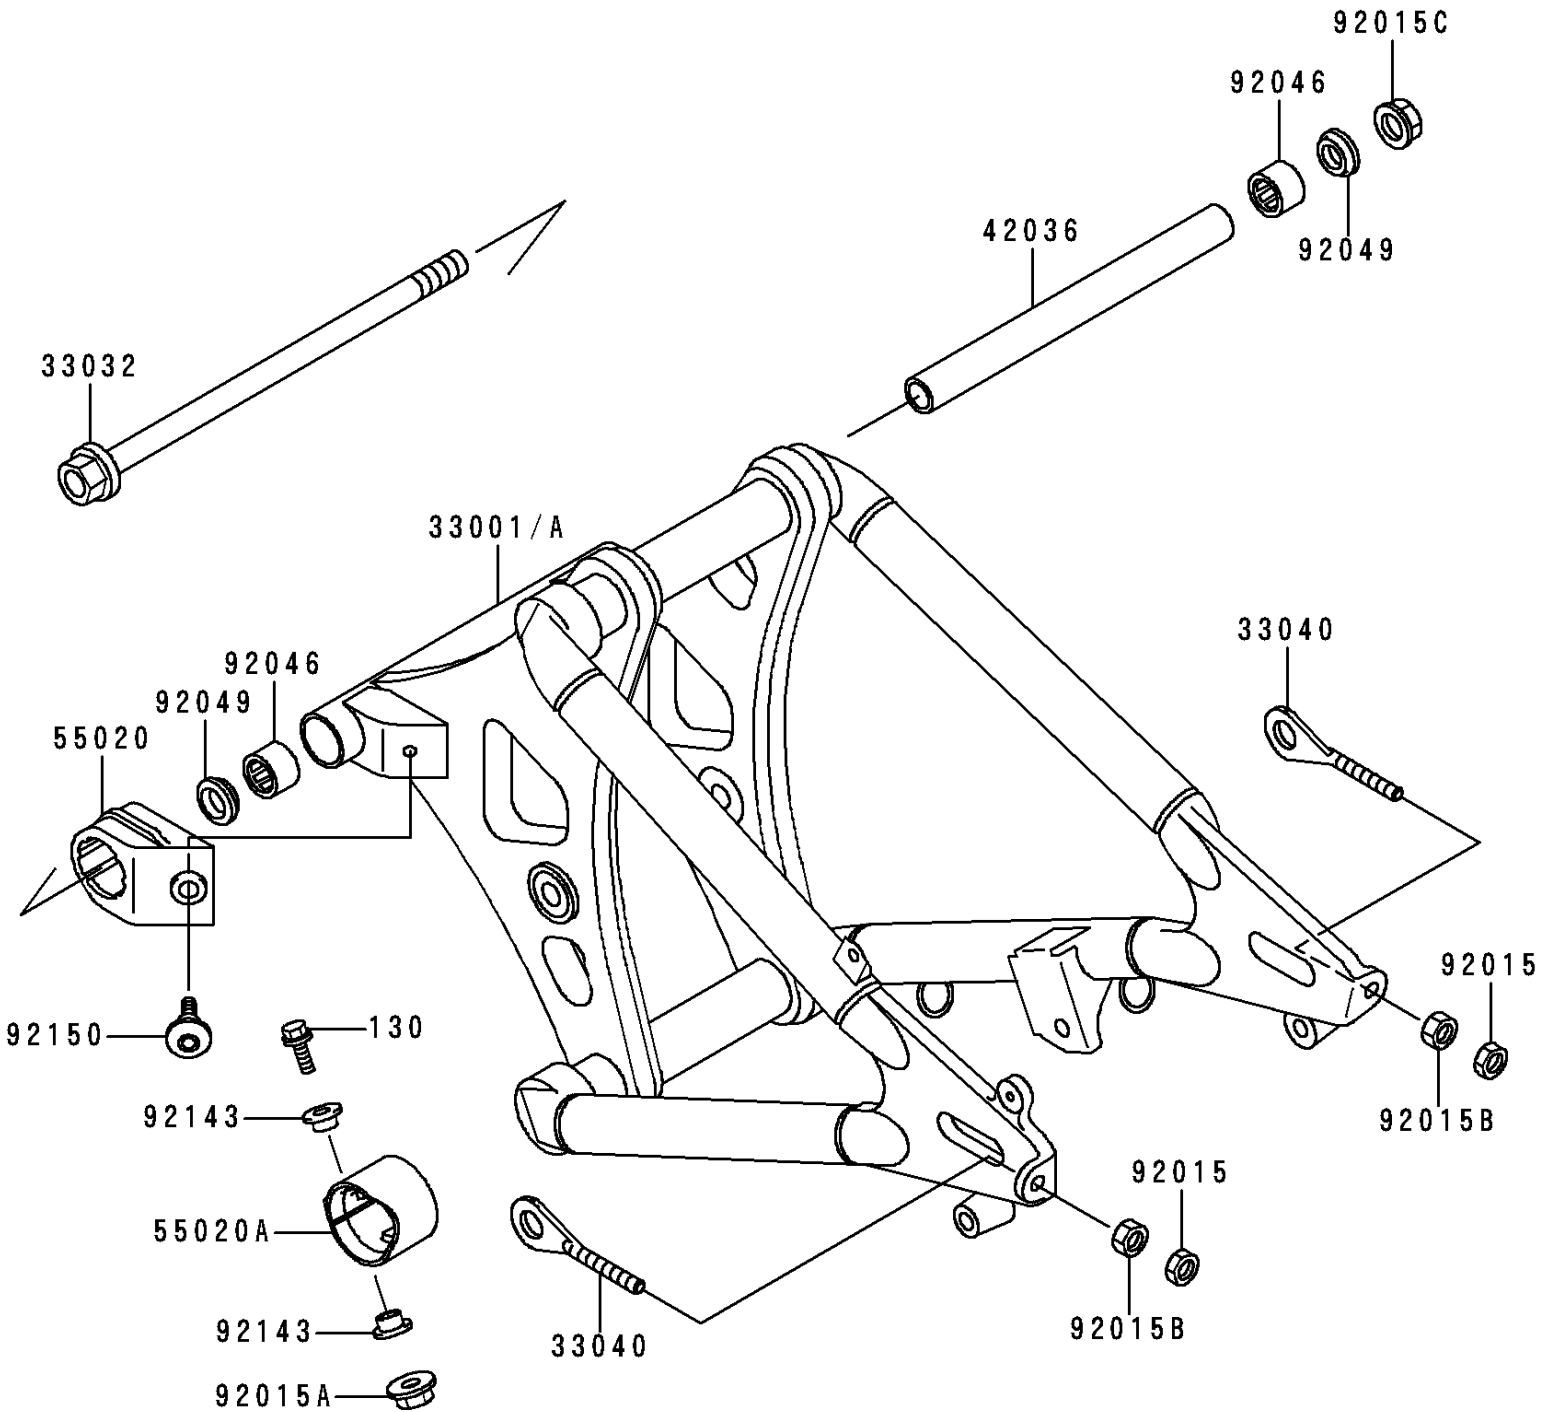

1998 Vulcan 800

PARTS DIAGRAM

Swingarm

F2141

1998 Vulcan 800

PARTS LIST

Swingarm

ITEM NAME

PART NUMBER

QUANTITY
