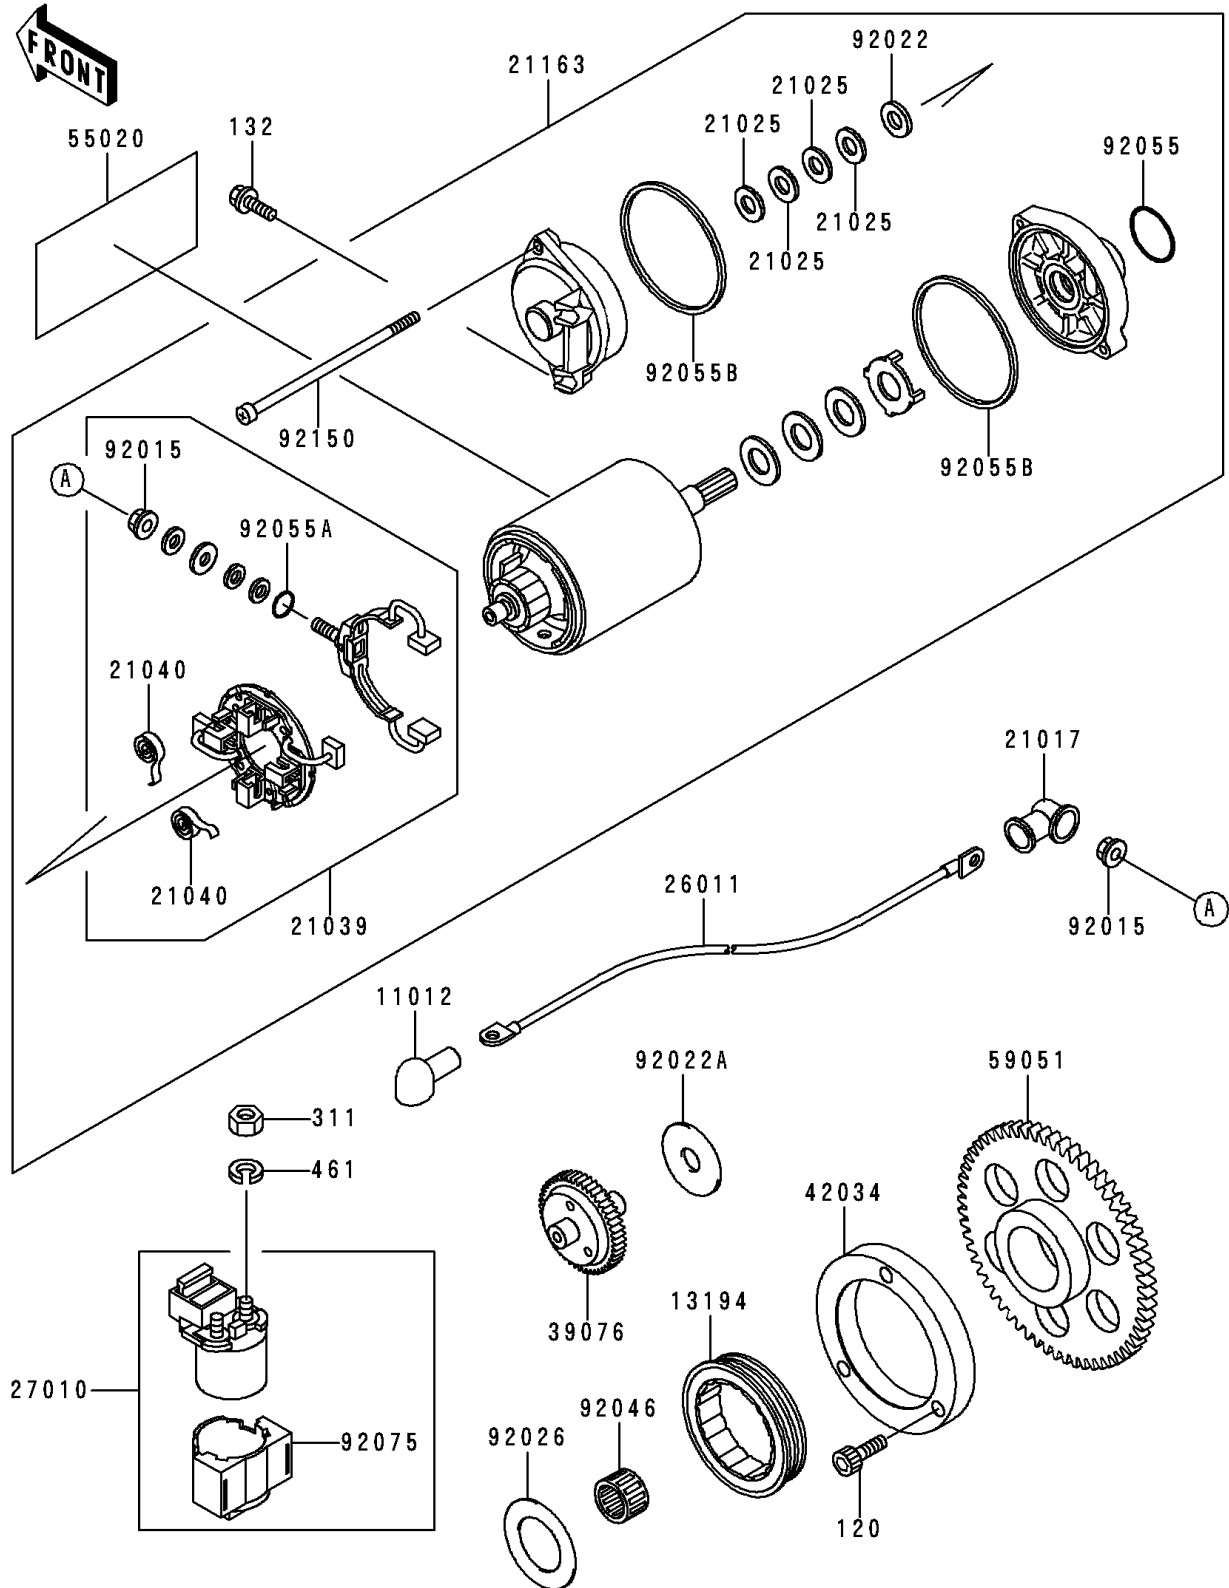

## PARTS DIAGRAM

### Starter Motor

E1840

# 1996 Vulcan 800

## PARTS LIST