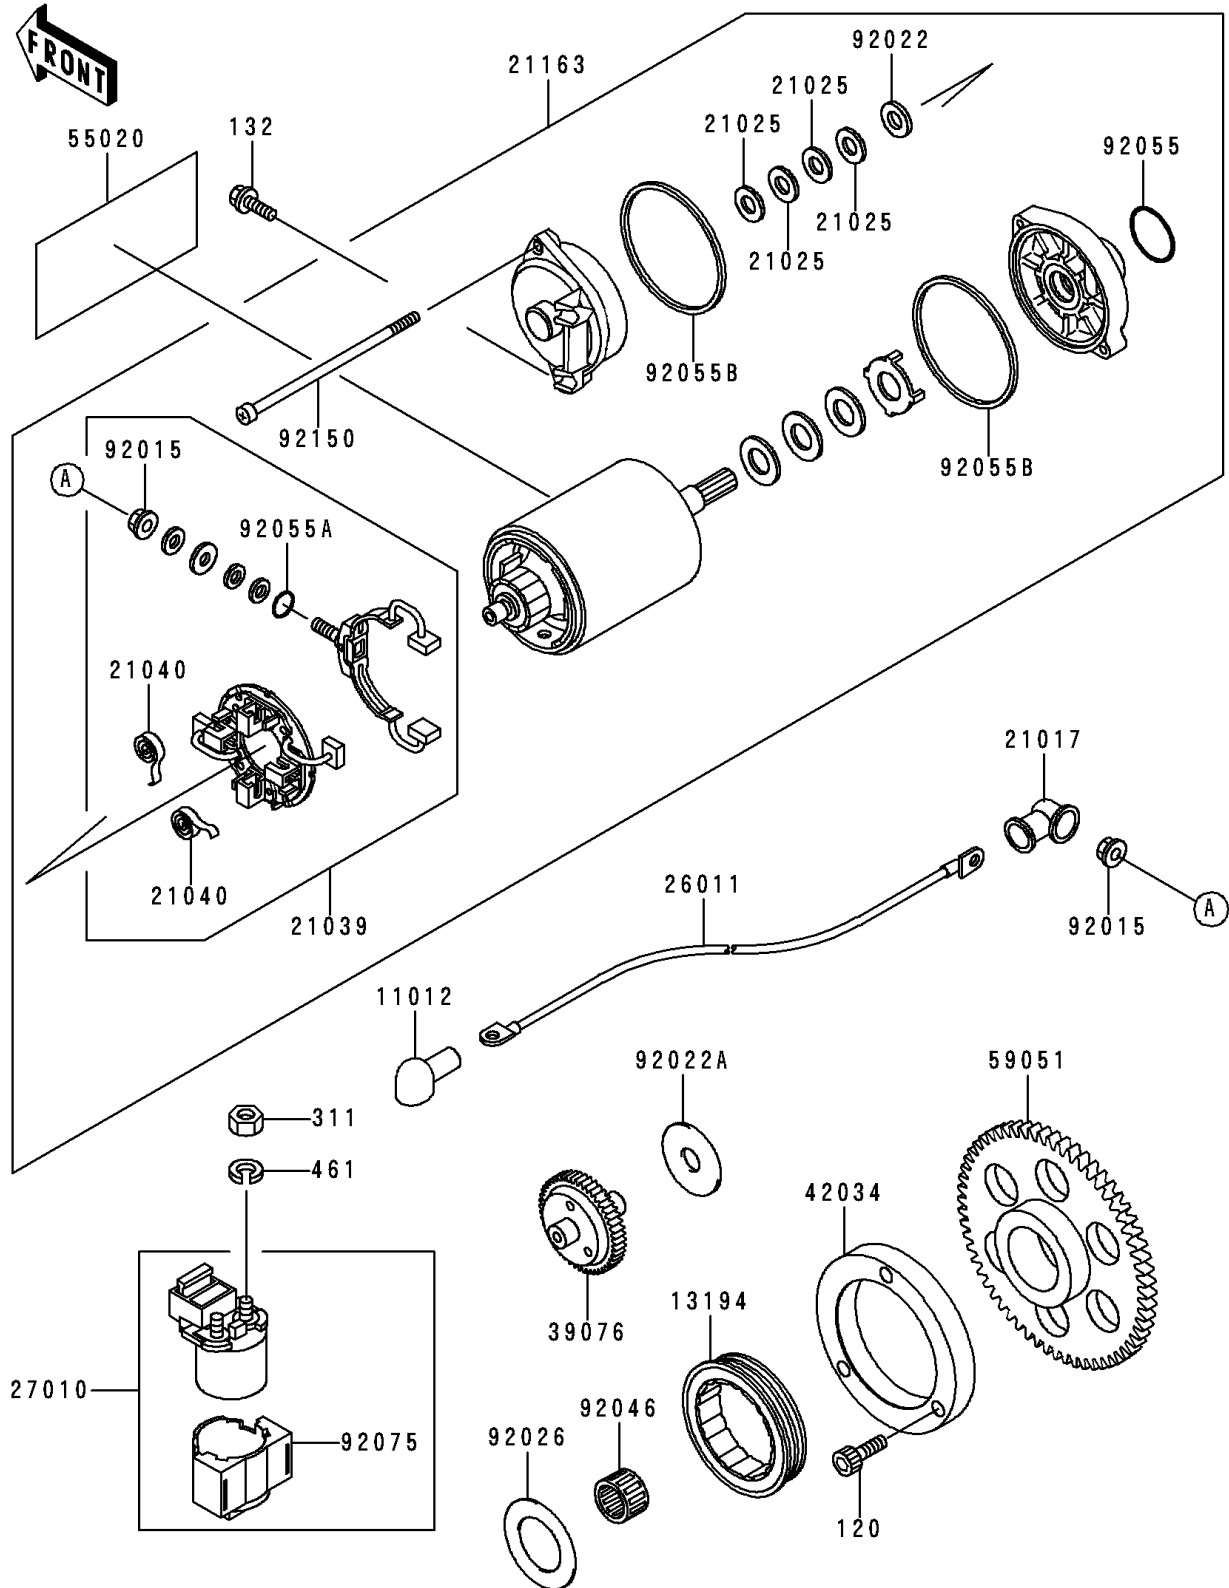

## PARTS DIAGRAM

### Starter Motor

E1840

# 1998 Vulcan 800

## PARTS LIST