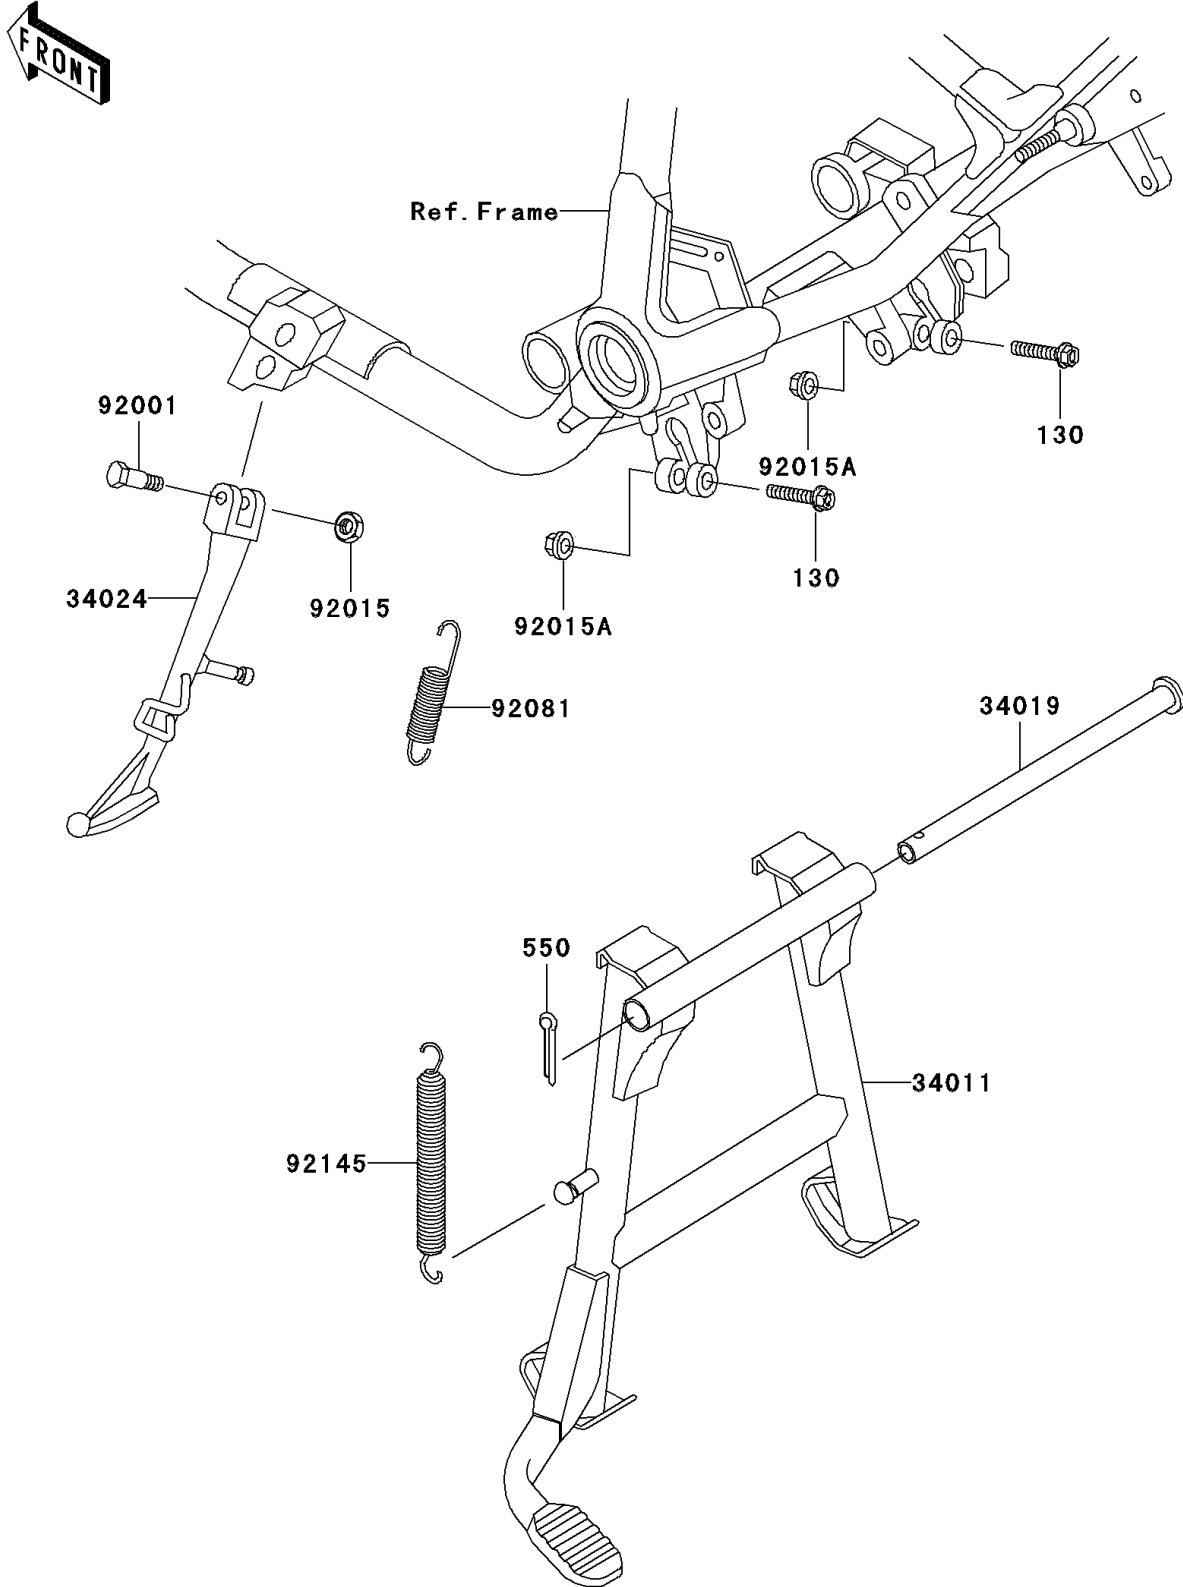

## PARTS DIAGRAM

# 2006 Vulcan 750

## PARTS LIST

### Stand(s)

ITEM NAME	PART NUMBER	QUANTITY
BOLT-FLANGED,8X40 (Ref # 130)	130L0840	2
PIN-COTTER,3.0X30 (Ref # 550)	550D3030	1
STAND-CENTER (Ref # 34011)	34011-1126	1
SHAFT-STAND (Ref # 34019)	34019-1051	1
STAND-SIDE (Ref # 34024)	34024-1201	1
BOLT,SIDE STAND,BLACK (Ref # 92001)	92001-1543	1
NUT,LOCK,10MM,BLACK (Ref # 92015)	92015-1188	1
NUT,FLANGED,8MM (Ref # 92015A)	92015-1409	2
SPRING,SIDE STAND (Ref # 92081)	92081-1894	1
SPRING,CENTER STAND (Ref # 92145)	92145-0104	1