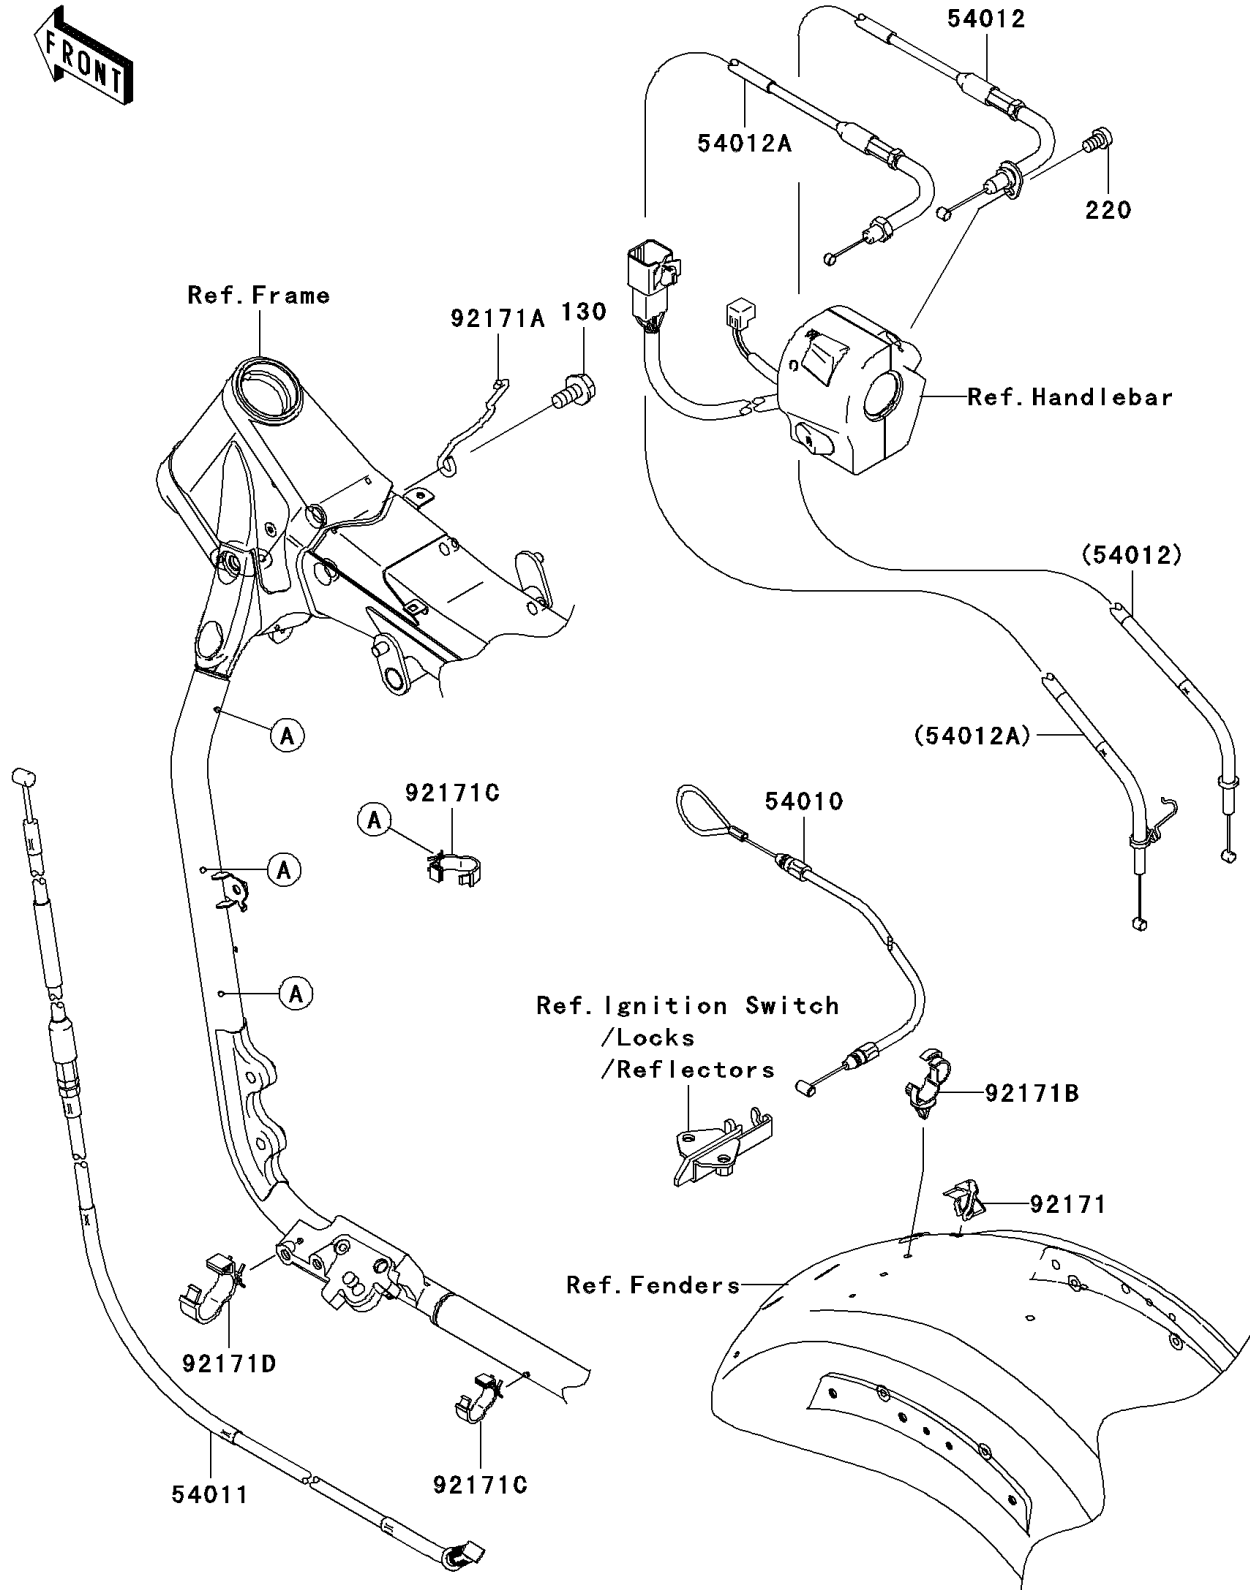

2008 Vulcan® 2000 Classic

PARTS DIAGRAM

Cables

F2540

2008 Vulcan® 2000 Classic

PARTS LIST

Cables

ITEM NAME

PART NUMBER

QUANTITY
