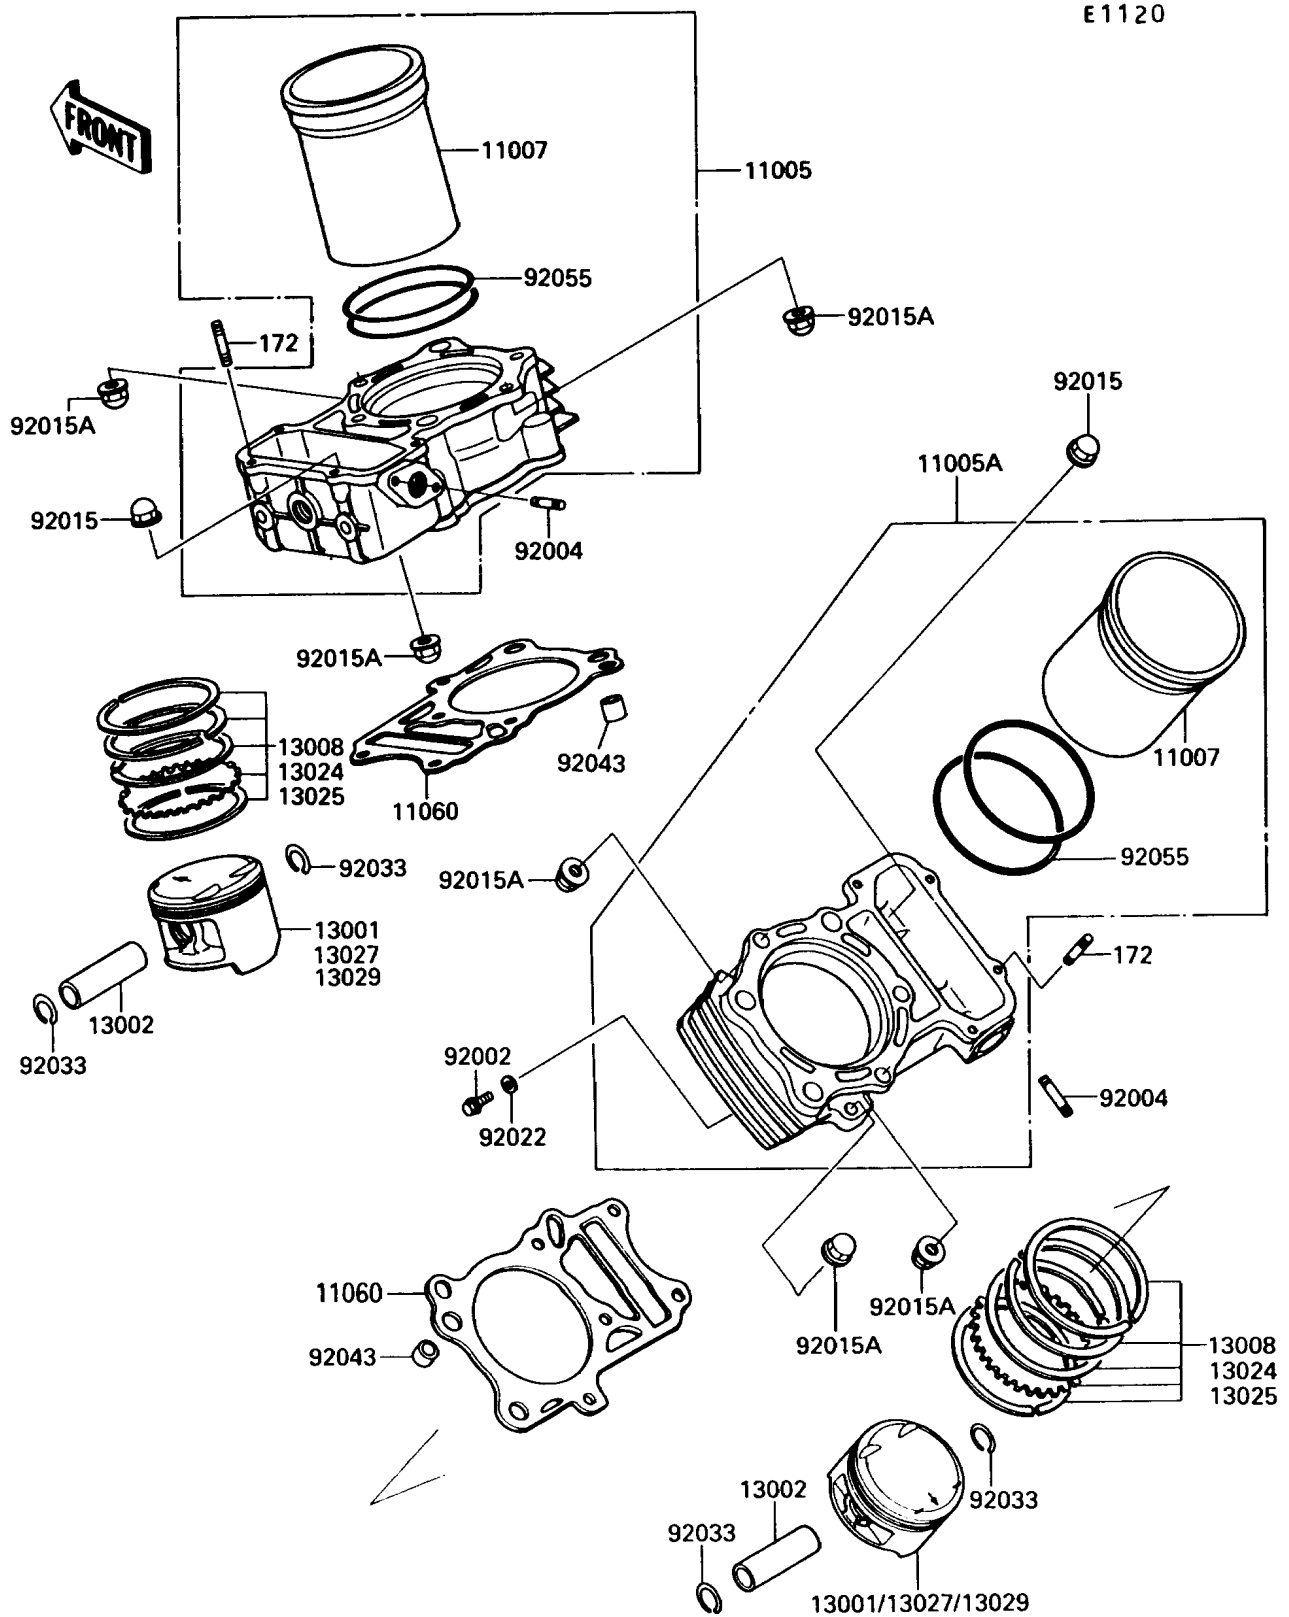

## PARTS DIAGRAM

### Cylinder/Piston

E1120

# 1991 Vulcan 750

## PARTS LIST