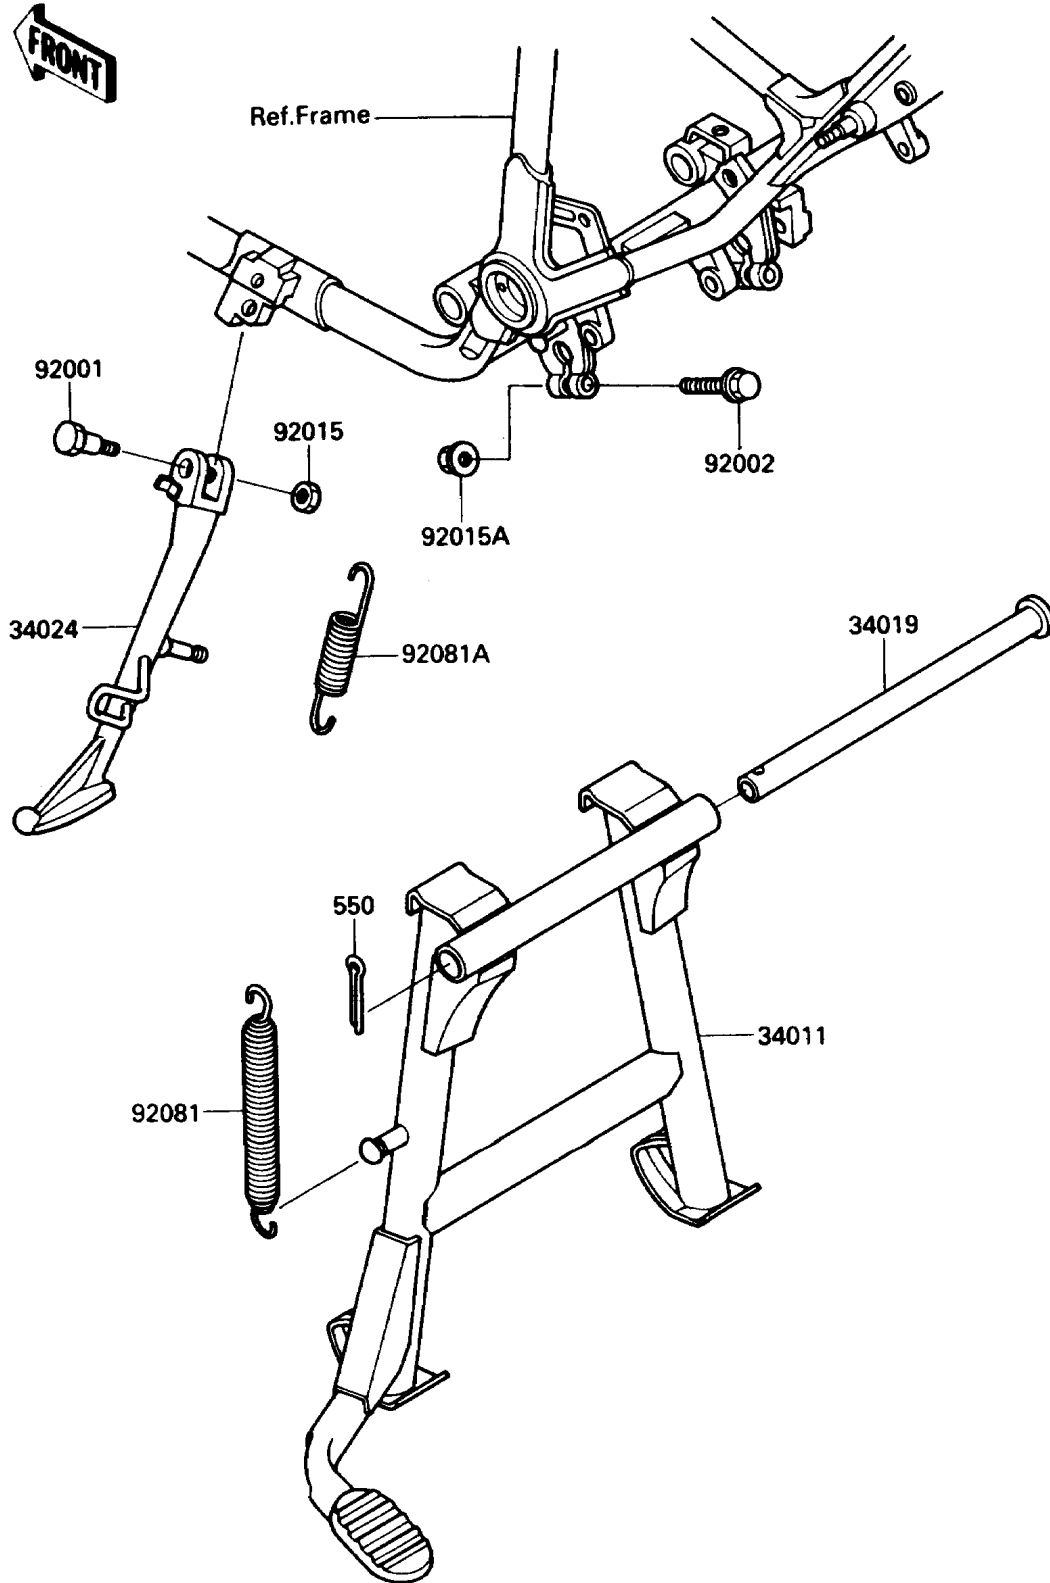

1986 Vulcan 750

PARTS DIAGRAM

Stand(s)

F2190-0180

1986 Vulcan 750

PARTS LIST

Stand(s)

ITEM NAME	PART NUMBER	QUANTITY
STAND-CENTER (Ref # 34011)	34011-1126	1
SHAFT-STAND (Ref # 34019)	34019-1051	1
STAND-SIDE (Ref # 34024)	34024-1201	1
BOLT,SIDE STAND,BLACK (Ref # 92001)	92001-1543	1
BOLT,FLANGED,8X40 (Ref # 92002)	92002-1113	2
NUT,LOCK,10MM,BLACK (Ref # 92015)	92015-1188	1
NUT,FLANGED,8MM (Ref # 92015A)	92015-1409	2
SPRING,CNT STAND (Ref # 92081)	34023-012	1
SPRING,SIDE STAND (Ref # 92081A)	92081-1894	1
PIN-COTTER,3.0X30 (Ref # 550)	550D3030	1