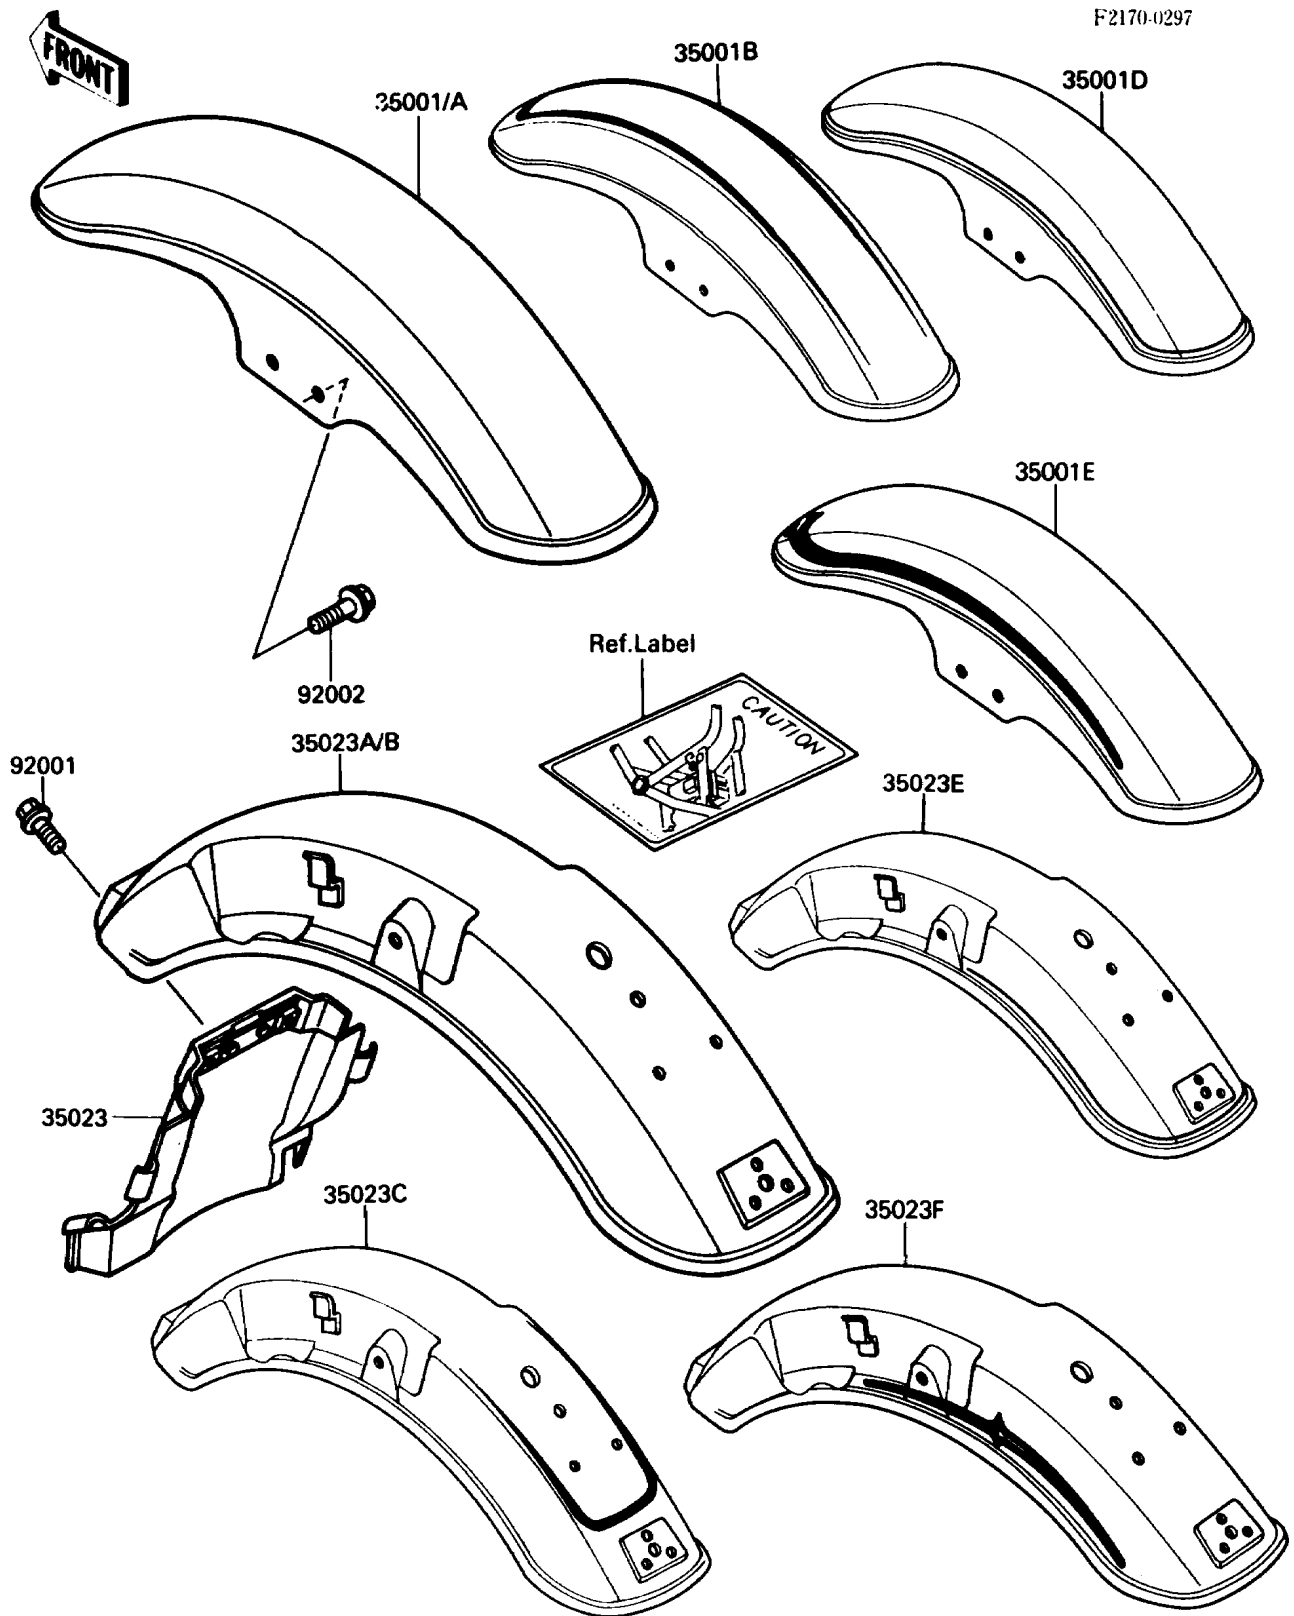

1986 Vulcan 750

PARTS DIAGRAM

Fenders

1986 Vulcan 750

PARTS LIST

Fenders

ITEM NAME	PART NUMBER	QUANTITY
FENDER-ASSY-FRONT,EBONY (Ref # 35001)	35001-1110-H8	1
FENDER-ASSY-FRONT,L.V.RED (Ref # 35001A)	35001-1110-P5	1
FENDER-REAR,FR (Ref # 35023)	35023-1123	1
FENDER-REAR,RR,EBONY (Ref # 35023A)	35023-1124-H8	1
FENDER-REAR,RR,L.V.RED (Ref # 35023B)	35023-1124-P5	1
BOLT,6X20 (Ref # 92001)	92001-1773	2
BOLT,FLANGED,8X16 (Ref # 92002)	92002-1200	4