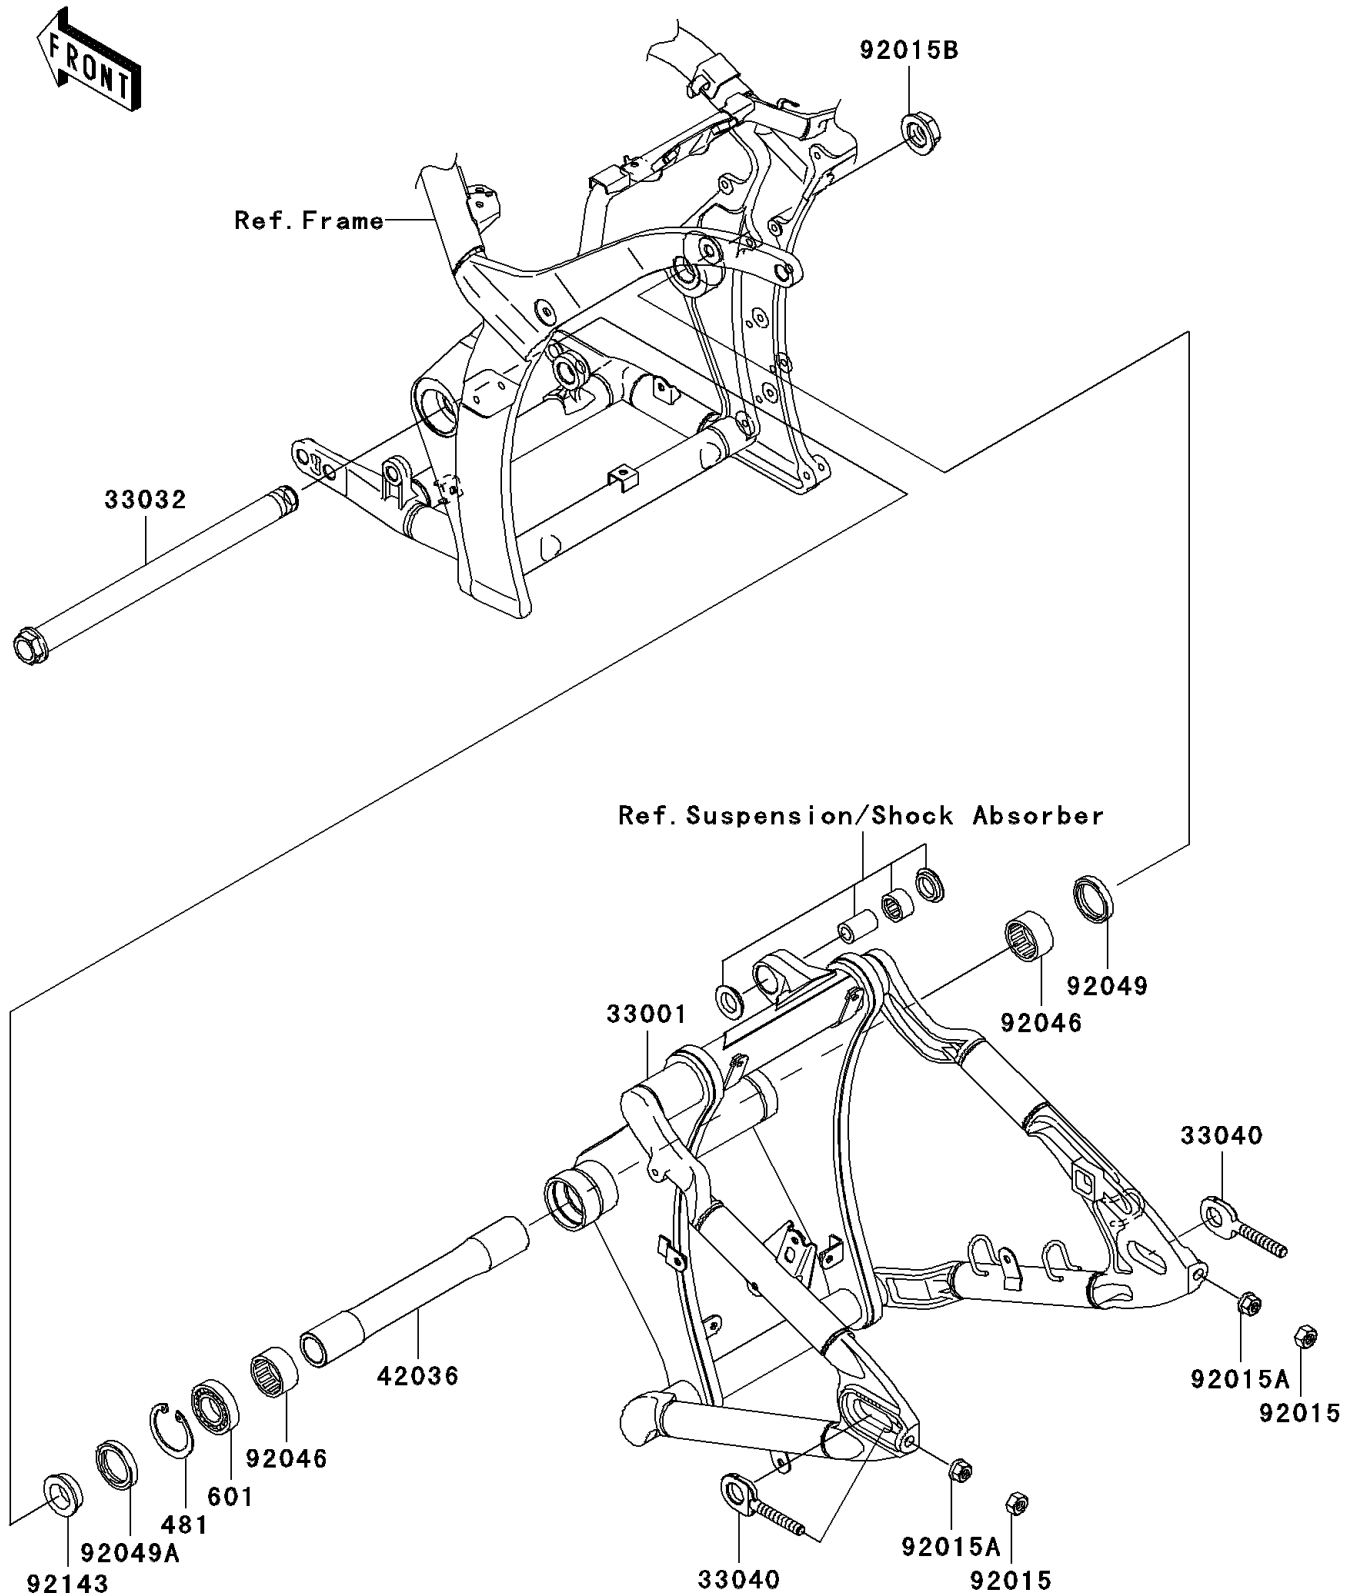

2008 Vulcan[®] 2000 Classic

PARTS DIAGRAM

Swingarm

F2141

2008 Vulcan® 2000 Classic

PARTS LIST

Swingarm

ITEM NAME

PART NUMBER

QUANTITY
