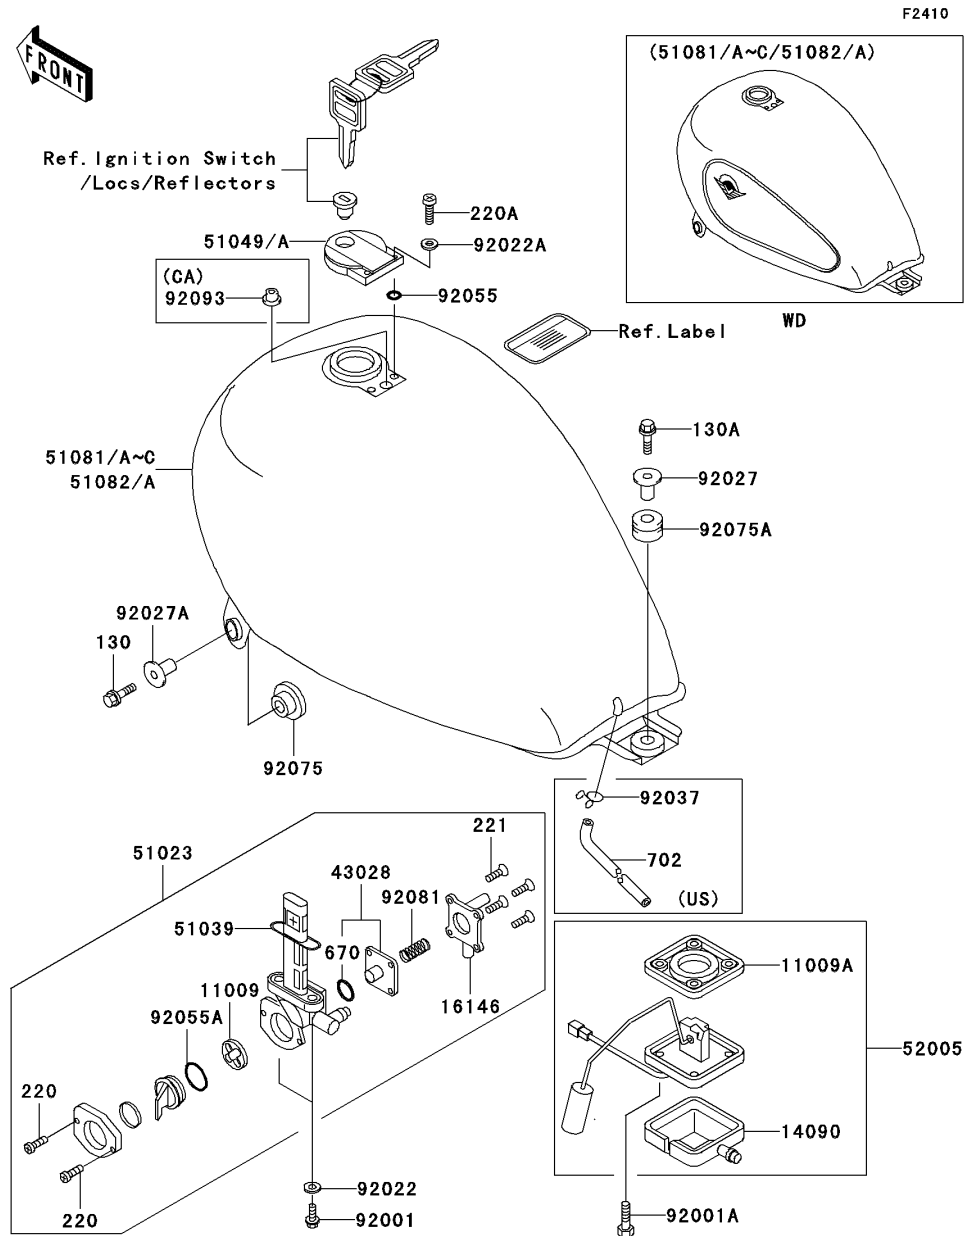

2002 Vulcan 750

PARTS DIAGRAM

Fuel Tank(VN750-A15-A18)