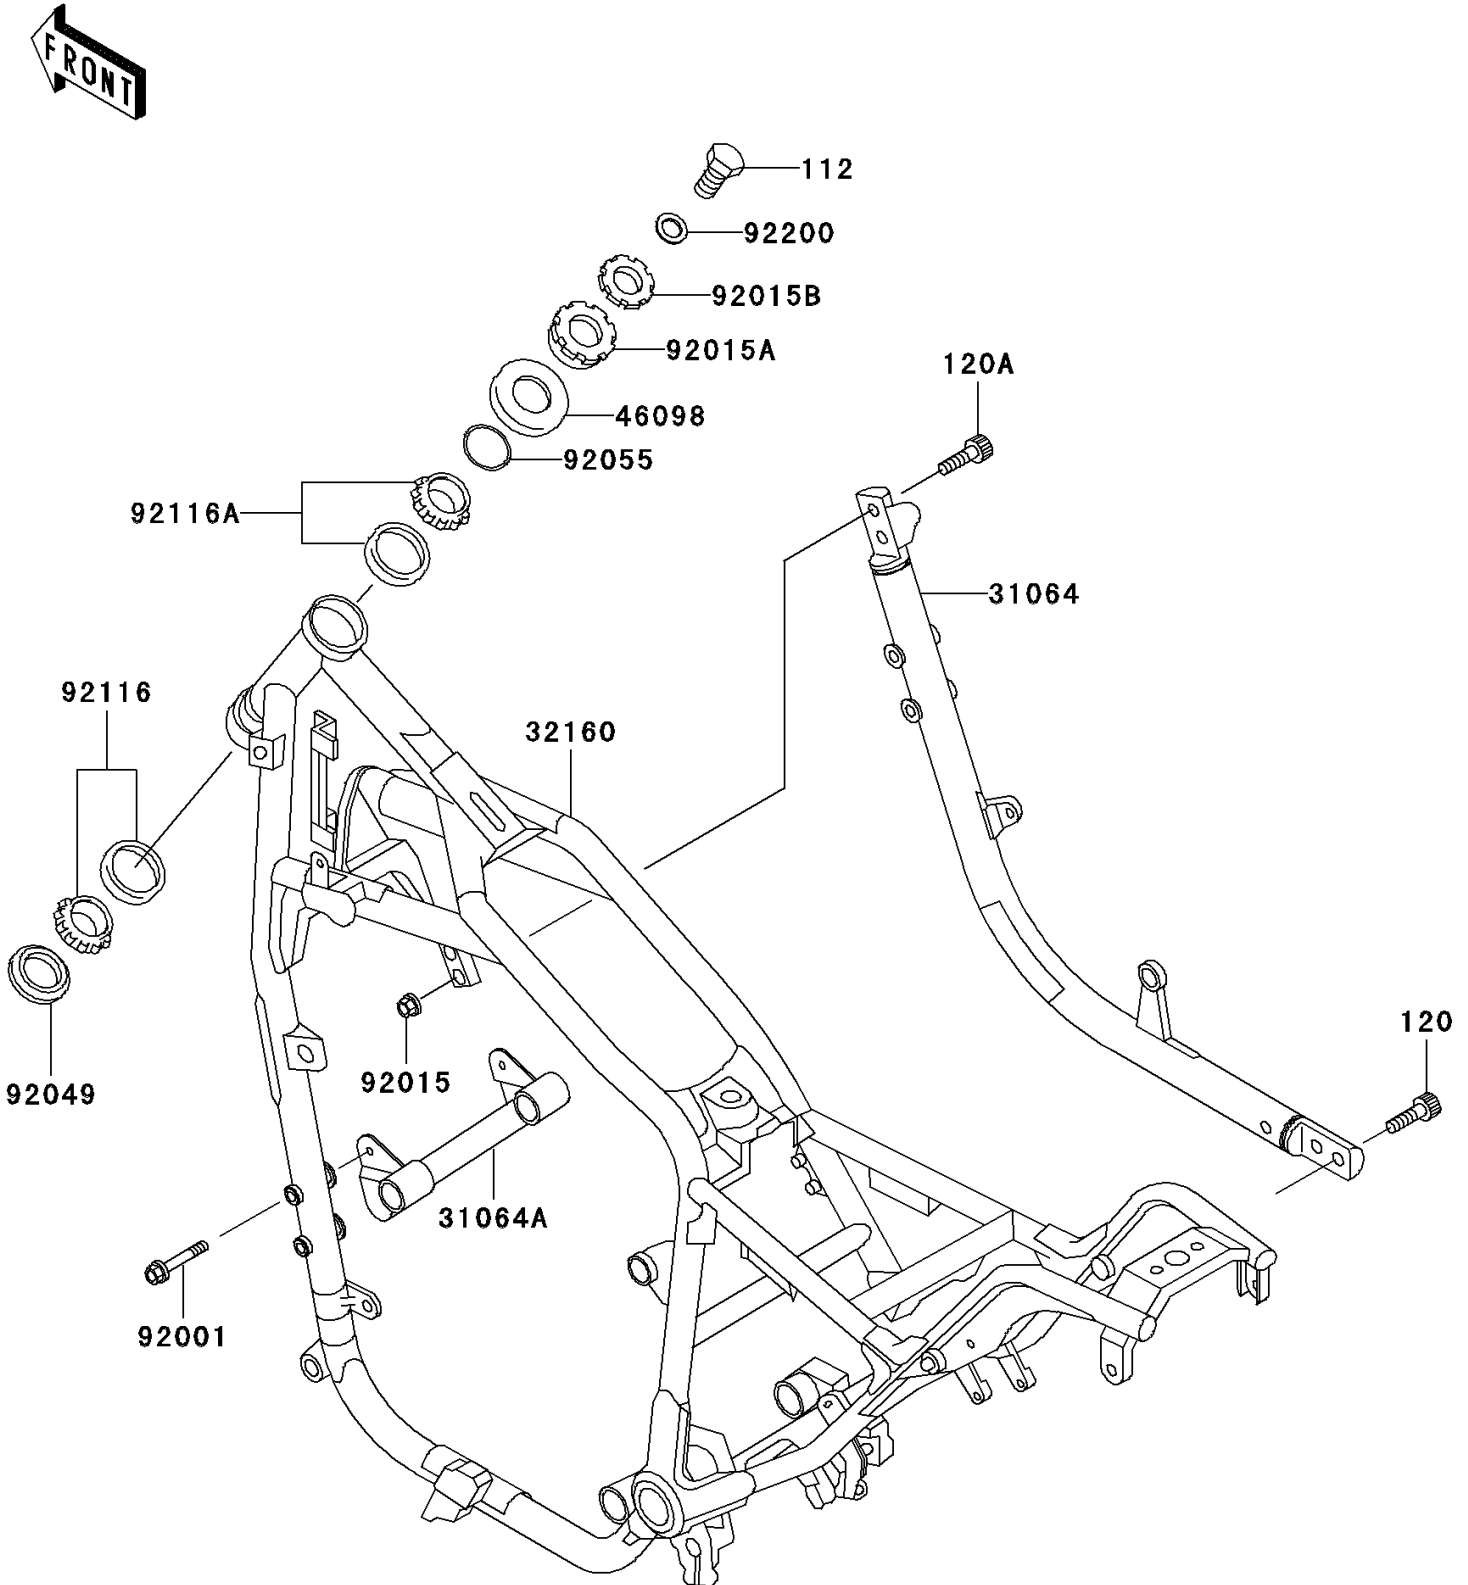

2002 Vulcan 750

PARTS DIAGRAM

Frame

F2120

2002 Vulcan 750

PARTS LIST

Frame

ITEM NAME

PART NUMBER

QUANTITY
