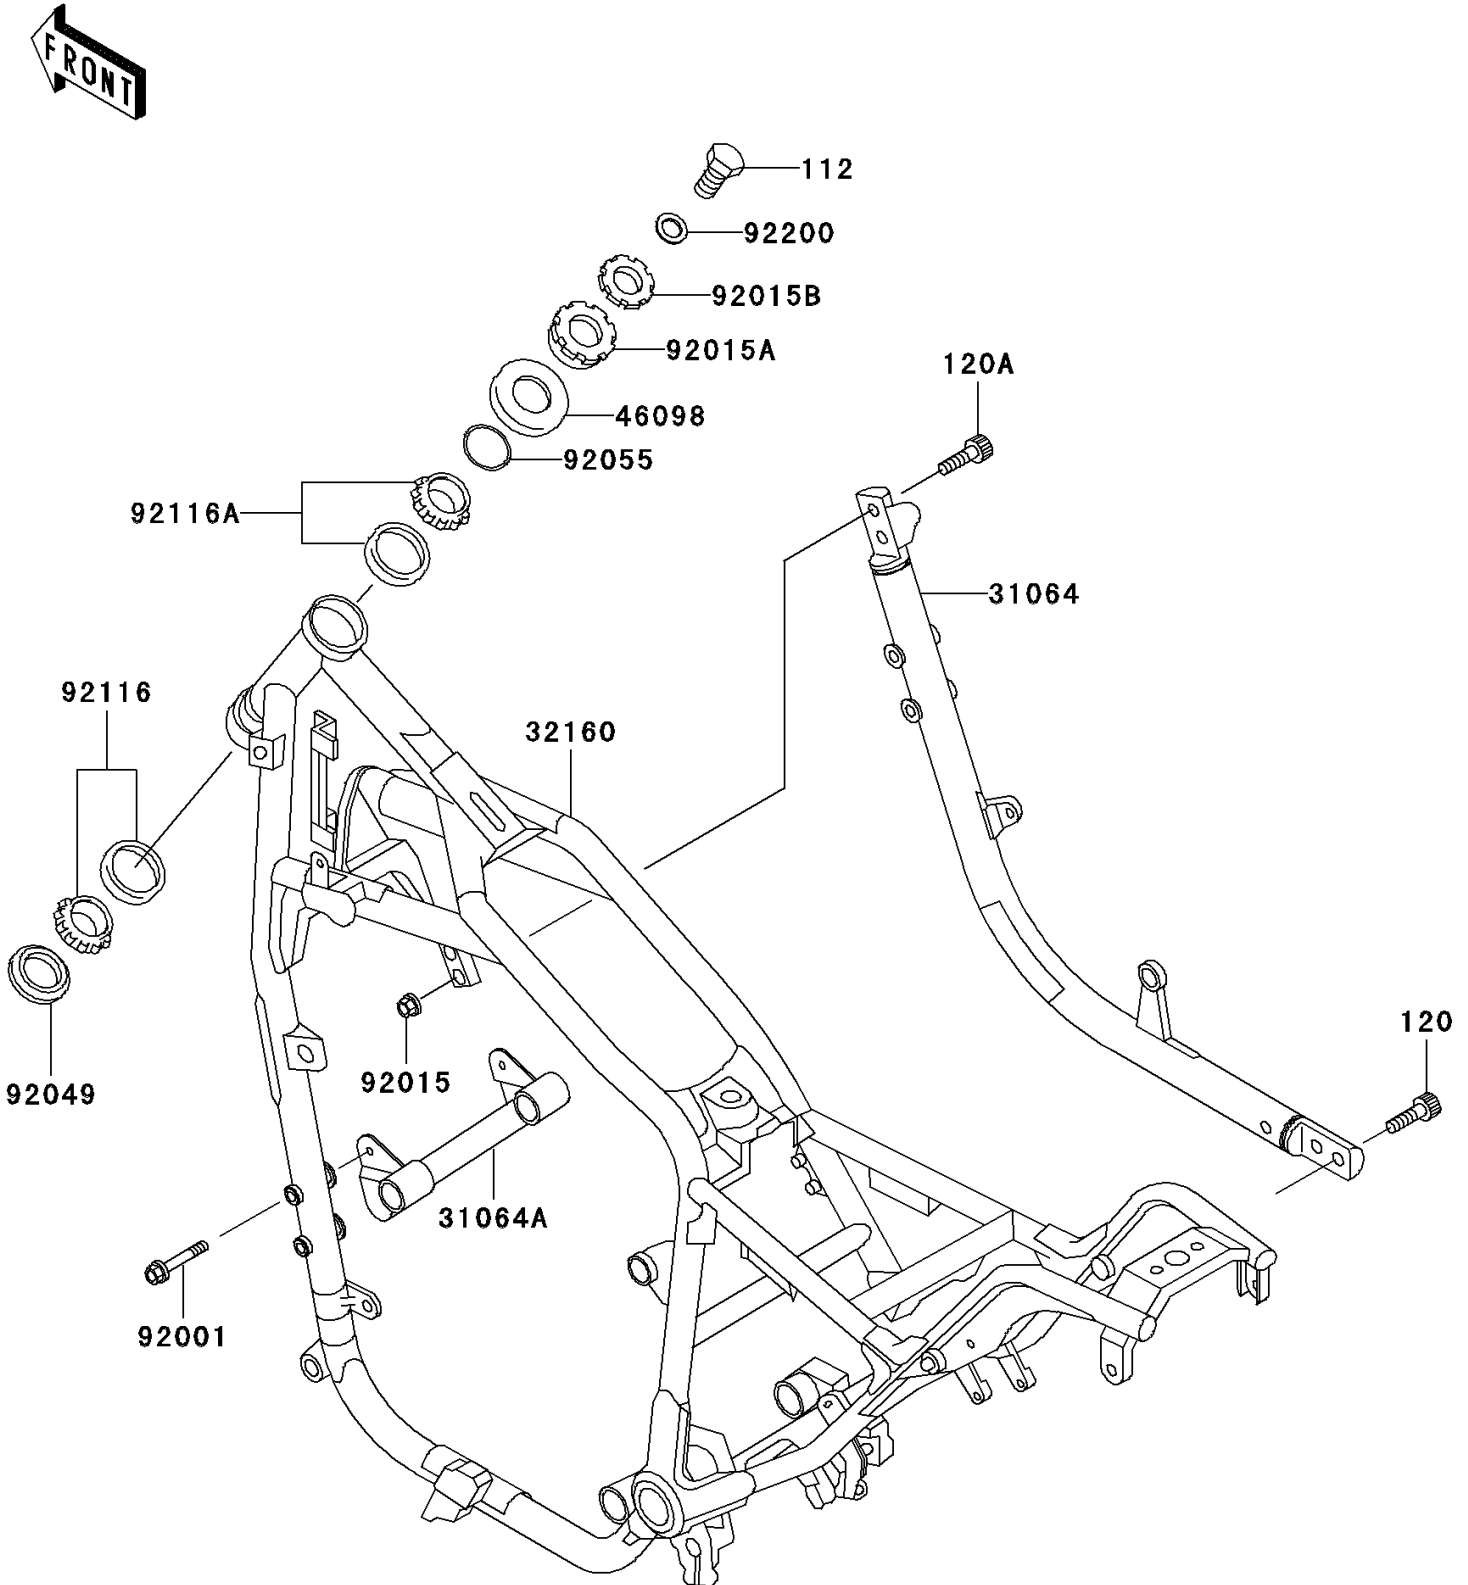

# 2001 Vulcan 750

## PARTS DIAGRAM

Frame

F2120

## PARTS LIST

Frame

**ITEM NAME**

**PART NUMBER**

**QUANTITY**

---