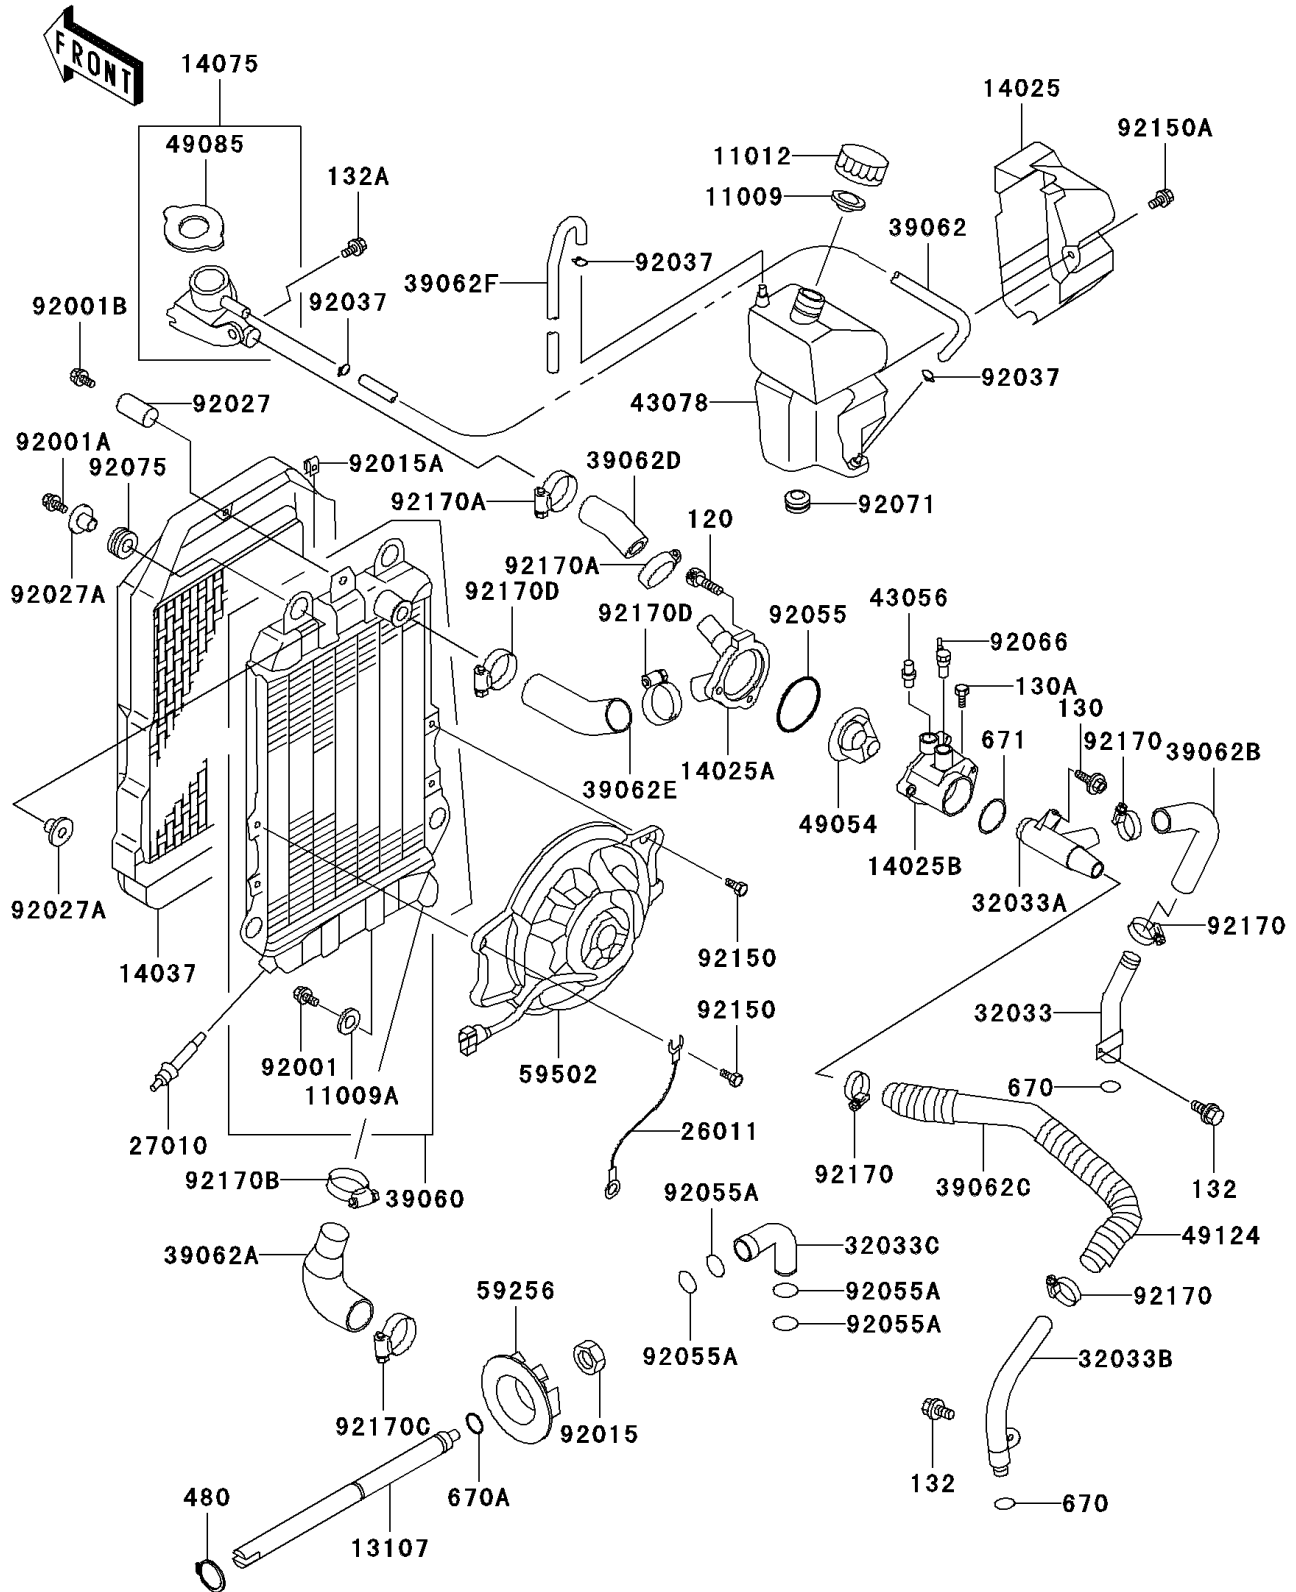

1999 Vulcan 750

PARTS DIAGRAM

Radiator

E3032

1999 Vulcan 750

PARTS LIST

Radiator

ITEM NAME	PART NUMBER	QUANTITY
GASKET,RESERVOIR TANK CAP (Ref # 11009)	11009-1145	1
GASKET,DRAIN BOLT (Ref # 11009A)	11009-1152	1
CAP (Ref # 11012)	11012-1084	1
SHAFT,IMPELLER (Ref # 13107)	13107-1155	1
COVER,RESORVOIR (Ref # 14025)	14025-1962	1
COVER,THERMOSTAT,UPP (Ref # 14025A)	14025-1972	1
COVER,THERMOSTAT,LWR (Ref # 14025B)	14025-1973	1
SCREEN,RADIATOR (Ref # 14037)	14037-1066	1
CAP-ASSY,RADIATOR (Ref # 14075)	14075-1057	1
WIRE-LEAD (Ref # 26011)	26011-1326	1
SWITCH,FAN (Ref # 27010)	27010-1167	1
PIPE (Ref # 32033)	32033-1484	1
PIPE (Ref # 32033A)	32033-1486	1
PIPE (Ref # 32033B)	32033-1738	1
PIPE (Ref # 32033C)	32033-1966	1
RADIATOR (Ref # 39060)	39060-1065	1
HOSE-COOLING,5.5X10.5X950 (Ref # 39062)	39062-1069	1
HOSE-COOLING (Ref # 39062A)	39062-1100	1
HOSE-COOLING (Ref # 39062B)	39062-1101	1
HOSE-COOLING (Ref # 39062C)	39062-1102	1
HOSE-COOLING (Ref # 39062D)	39062-1103	1
HOSE-COOLING (Ref # 39062E)	39062-1104	1
HOSE-COOLING (Ref # 39062F)	39062-1122	1
BREATHER (Ref # 43056)	43056-003	1
RESERVOIR (Ref # 43078)	43078-1057	1
THERMOSTAT (Ref # 49054)	49054-1051	1
CAP-ASSY-PRESSURE (Ref # 49085)	49085-1066	1
SPRING-TUBE GUARD (Ref # 49124)	49124-1051	1
IMPELLER (Ref # 59256)	59256-1058	1